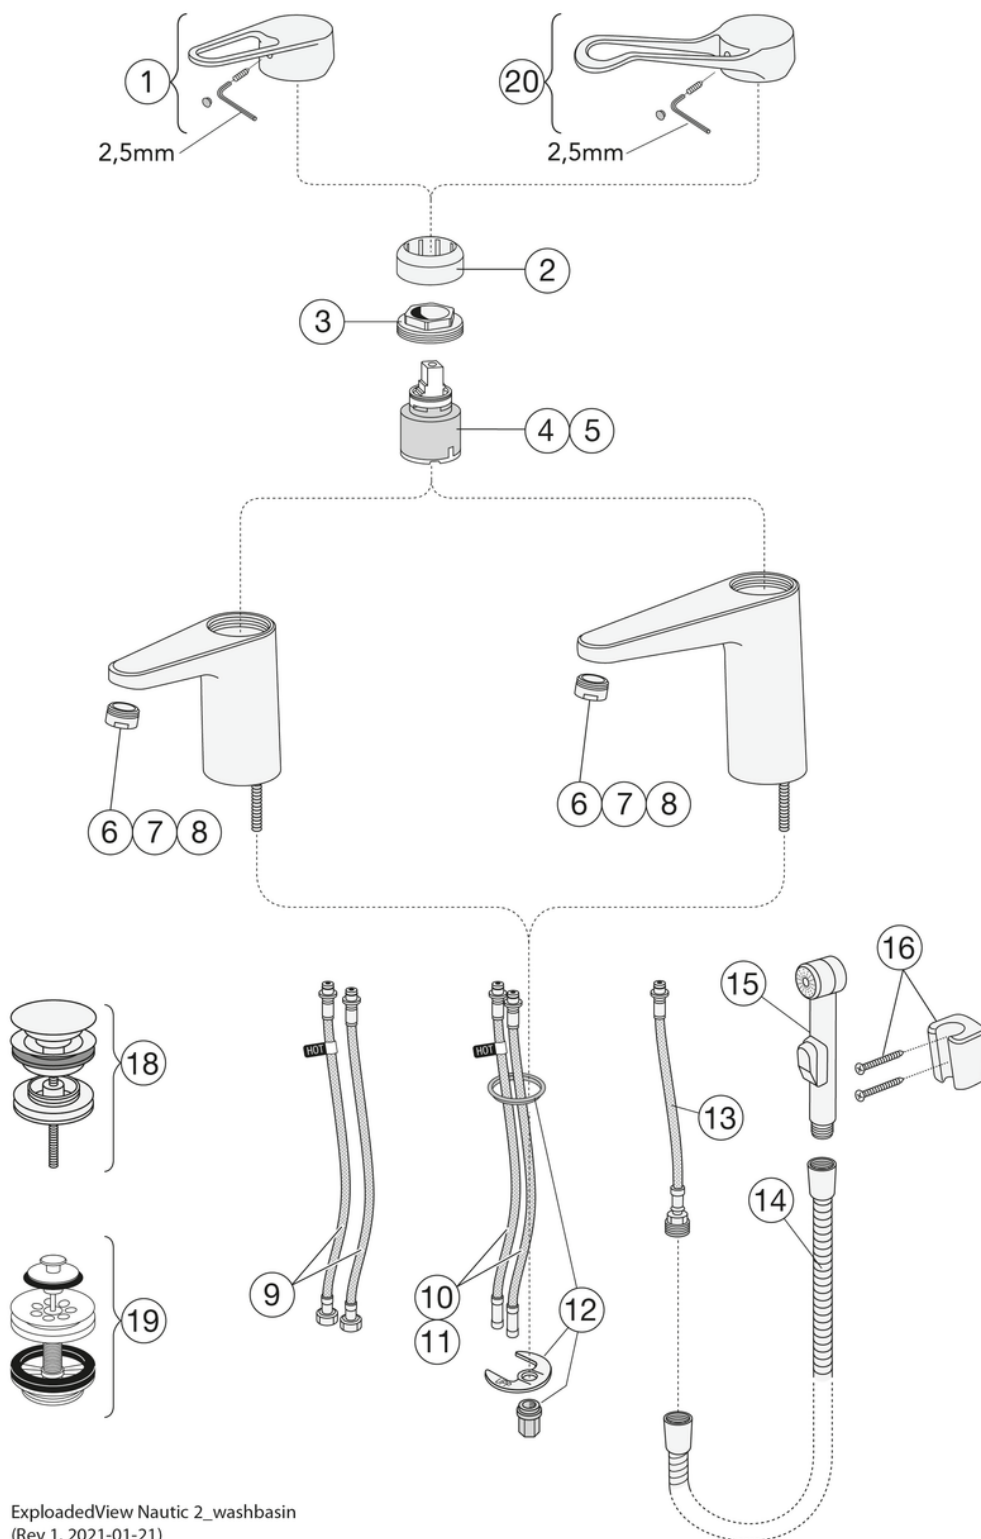

Article number

Art.nr.
GB412160470

EAN
7393792235013

Pakendiinfo

Pikkus: 225 mm | Laius: 205 mm | Kõrgus: 70 mm

Kaal: 1.2 kg

Number pakendis: 1 pc

Paigaldus ja hooldus

Enne paigaldamist tuleb torud kuni segistini puhtaks loputada. Segisti ühendatakse paremalt külma- ja vasakult kuumaveetoruga. Veesurve: maksim. 1000 kPa. Kuuma vee temperatuur: maksim. 80°C.

Energiamärgistus ja vastavustunnistused

Tehniline info

- Max. tap capacity (at 300 kPa): 0,074 l/s
- CO₂e jalajälg: 5,49 kg
- Ühenduse mõödud: 10mm

Nr.	Toote	Art.nr.
1	Segisti kahv, New Nautic 2021-->	GB41639803 01
2	Ilukate, kroom	GB41639523 01
3	Mutter keraamilisele tööorganile, 2019-	GB41639522 01
4	Keraamiline tööorgan 35 mm	GB41637393
5	Keraamiline tööorgan, Atlantic	GB41639567 01
6	Valamusegisti Nautic aeraator	GB41630131 01
7	Valamusegisti Atlantic aeraator	GB41639565 01
8	Aeraator	GB41639171 01
9	SoftPexi voolik	GB41639279 02
10	Valamusegisti SoftPex voolik, pöörlev	GB41638721 02
11		GB41638708 02
12	Kinnituskomplekt	GB41639936 01
13	Valamusegisti SoftPex voolik 300 mm	GB41638720 01
14	Dušivoolik 175 cm	GB41636263 00
15	Käsidušš	GB41633860 33
16	Käsiduši seinakinnitus	GB41637575
18	Pop-up põhjaklapp	GB41636575 01
19	Põhjaklapp ülevooluavata valamutele	GB41637445
20	Kahv Nautic, Care	GB41639801 01

GUSTAVSBERG/

FLOW CHART/

Washbasin mixer, energy class A New Nautic

- 1. Max flow
- 2. Side spray
- 3. Optional aerator GB41638662 10

- 4. Optional aerator GB41638663 10

1. Max flow

- Flowrate at 300 kPa:	0,074 l/s
- Pressure at flow 0,1 l/s:	N/A
- Pressure at flow 0,2 l/s:	N/A
- Pressure at flow 0,33 l/s:	N/A