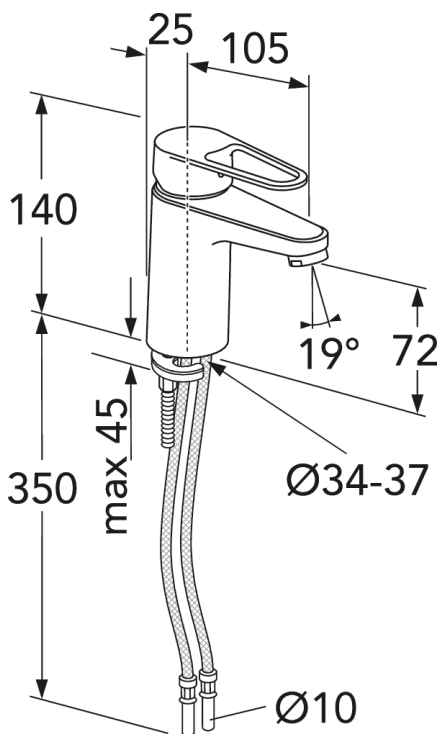

Article number

Art.nr.
GB412160470

EAN
7393792235013

Pakendiinfo

Pikkus: 225 mm | Laius: 205 mm | Kõrgus: 70 mm

Kaal: 1.2 kg

Number pakendis: 1 pc

Paigaldus ja hooldus

Enne paigaldamist tuleb torud kuni segistini puhtaks loputada. Segisti ühendatakse paremalt külma- ja vasakult kuumaveetoruga. Veesurve: maksim. 1000 kPa. Kuuma vee temperatuur: maksim. 80°C.

Energiamärgistus ja vastavustunnistused

Tehniline info

- Max. tap capacity (at 300 kPa): 0,074 l/s
- CO₂e jalajälg: 5,49 kg
- Ühenduse mõödud: 10mm

Nr.	Toote	Art.nr.
1	Segisti kahv, New Nautic 2021-->	GB41639803 01
2	Ilukate, kroom	GB41639523 01
3	Mutter keraamilisele tööorganile, 2019-	GB41639522 01
4	Keraamiline tööorgan 35 mm	GB41637393
5	Keraamiline tööorgan, Atlantic	GB41639567 01
6	Valamusegisti Nautic aeraator	GB41630131 01
7	Valamusegisti Atlantic aeraator	GB41639565 01
8	Aeraator	GB41639171 01
9	SoftPexi voolik	GB41639279 02
10	Valamusegisti SoftPex voolik, pöörlev	GB41638721 02
11		GB41638708 02
12	Kinnituskomplekt	GB41639936 01
13	Valamusegisti SoftPex voolik 300 mm	GB41638720 01
14	Dušivoolik 175 cm	GB41636263 00
15	Käsidušš	GB41633860 33
16	Käsiduši seinakinnitus	GB41637575
18	Pop-up põhjaklapp	GB41636575 01
19	Põhjaklapp ülevooluavata valamutele	GB41637445
20	Kahv Nautic, Care	GB41639801 01

GUSTAVSBERG/

FLOW CHART/

Washbasin mixer, energy class A New Nautic

- 1. Max flow
- 2. Side spray
- 3. Optional aerator GB41638662 10

- 4. Optional aerator GB41638663 10

1. Max flow

- Flowrate at 300 kPa:	0,074 l/s
- Pressure at flow 0,1 l/s:	N/A
- Pressure at flow 0,2 l/s:	N/A
- Pressure at flow 0,33 l/s:	N/A