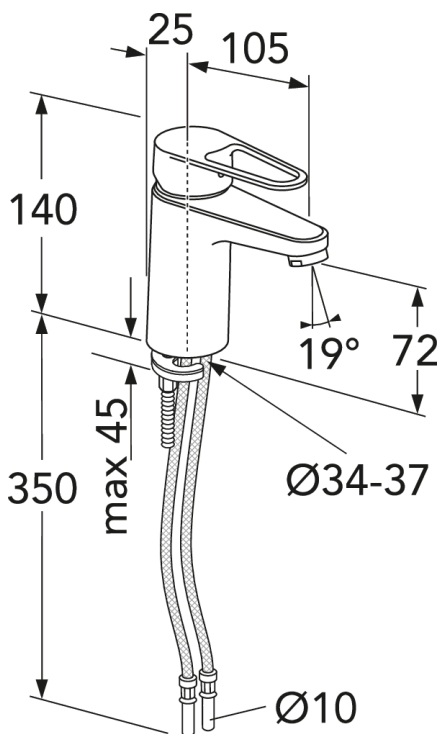

Prekės numeris

Art.nr.
GB412160470

EAN
7393792235013

Informācija par iepakojumu

Ilgis: 225 mm | Plotis: 205 mm | Aukštis: 70 mm
Svars: 1.2 kg
Numurs iepakojumā: 1 pc

Surinkimas ir priežiūra

Enne paigaldamist tuleb torud kuni segistini puhtaks loputada. Segisti ūhendatakse paremalt külma- ja vasakult kuumaveetoruga. Veesurve: maksim. 1000 kPa. Kuuma vee temperatuur: maksim. 80Å°C.

Energijos klasės etiketė ir sertifikatai

Tehniskā informācija

- Max. tap capacity (at 300 kPa): 0,074 l/s
- CO2e pėdsakas: 5.49 kg
- Standartinės jungties matmuo: 10mm

Rezerves daļas

Nr.	Produkto	Art.nr.
1	Rankenėlė, „New Nautic“ 2021	GB41639803 01
2	Uždengimas	GB41639523 01
3	Veržlė keraminiam kasetės komplektui	GB41639522 01
4	Keraminės kasetės komplektas 35 mm „Smart+“ standartinė	GB41637393
5	Keraminės kasetės komplektas 35 mm „Smart+“ taupantis energiją	GB41639567 01
6	Aeratorius	GB41630131 01
7	Aeratorius	GB41639565 01
8	Aeratorius	GB41639171 01
9	„SoftPex“ žarna	GB41639279 02
10	„SoftPex“ žarna	GB41638721 02
11		GB41638708 02
12	Montavimo komplektas	GB41639936 01
13	„Softpex“ žarna 300 mm	GB41638720 01
14	Dušo žarnėlė, „Biflex“	GB41636263 00
15	Rankinis dušelis	GB41633860 33
16	Rankinio dušelio laikiklis	GB41637575
18	Sifono dangtelis "Push-down"	GB41636575 01
19	Įleidimo vožtuvas	GB41637445
20	„Nautic“ svirtis „Care“	GB41639801 01

GUSTAVSBERG/

FLOW CHART/

Washbasin mixer, energy class A New Nautic

- 1. Max flow
- 2. Side spray
- 3. Optional aerator GB41638662 10

- 4. Optional aerator GB41638663 10

1. Max flow

- Flowrate at 300 kPa:	0,074 l/s
- Pressure at flow 0,1 l/s:	N/A
- Pressure at flow 0,2 l/s:	N/A
- Pressure at flow 0,33 l/s:	N/A