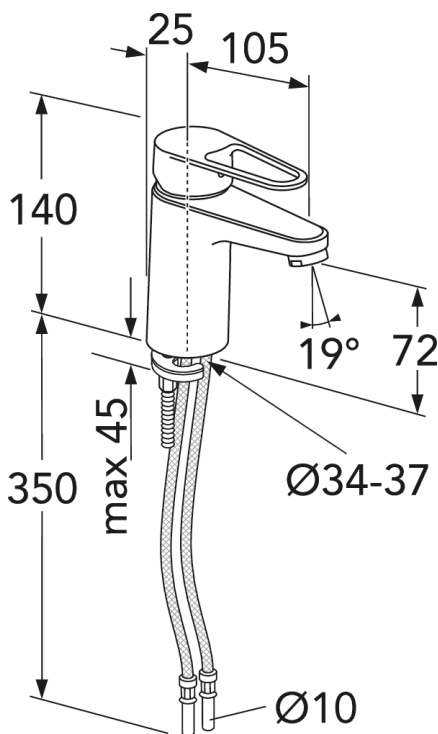

HURTIG-MONTERING

BLYFRITT

- Inneholder mindre enn 0,1% bly
- Energiklasse A
- Kald start, kun kaldt vann når hendelen står rett fremover

Artikkelnummer

NRF-nr.
4340433

Art.nr.
GB412160470

EAN
7393792235013

Informasjon om pakking

Lengde: 225 mm | Bredde: 205 mm | Høyde: 70 mm

Vekt: 1.2 kg

Antall i pakken: 1 st

Montering og vedlikehold

Før installasjonen må ledningene rengjøres. Kran er koblet til kaldvannsledningen til høyre og varmtvannsledningen til venstre. Vanntrykk: maks 1000 kPa, min 50 kPa. Varmtvannstemperaturen maks: 70 C, min 45 C. Vi er ikke ansvarlig for feil som står ved feil installasjon.

Energimerking og sertifiseringer

Teknisk informasjon

- Max. tap capacity (at 300 kPa): 0,074 l/s
- CO2e fotavtrykk: 5,49 kg
- Tilkoblingsdimensjon: 10mm

Reservedeler

Nr.	Produkt	NRF-nr.	Art.nr.
1	Ettgrepsspak Nye Nautic		GB41639803 01
2	Dekkekåpe.		GB41639523 01
3	Mutter - kerampakke		GB41639522 01
4	Kerampakke 35mm Smart+ standard	4342719	GB41637393
5	Kerampakke 35mm Smart+ energieffektiv		GB41639567 01
6	Strålesamler	4343241	GB41630131 01
7	Strålesamler		GB41639565 01
8	Parlator/ Strålesamler		GB41639171 01
9	SoftPex-slange		GB41639279 02
10	SoftPex-slange		GB41638721 02
11			GB41638708 02
12	Monteringssett		GB41639936 01
13	SoftPex-slange 300mm		GB41638720 01
14	Dusjslange Biflex	4343804	GB41636263 00
15	Hånddusj	4343121	GB41633860 33
16	Feste til hånddusj	4340714	GB41637575
18	Pushdown-ventil	7031029	GB41636575 01
19	Pluggventil for silfilter	4342653	GB41637445
20	Nautic-spak, Care	4340418	GB41639801 01

GUSTAVSBERG/

FLOW CHART/

Washbasin mixer, energy class A New Nautic

- 1. Max flow
- 2. Side spray
- 3. Optional aerator GB41638662 10

- 4. Optional aerator GB41638663 10

1. Max flow

- Flowrate at 300 kPa:	0,074 l/s
- Pressure at flow 0,1 l/s:	N/A
- Pressure at flow 0,2 l/s:	N/A
- Pressure at flow 0,33 l/s:	N/A