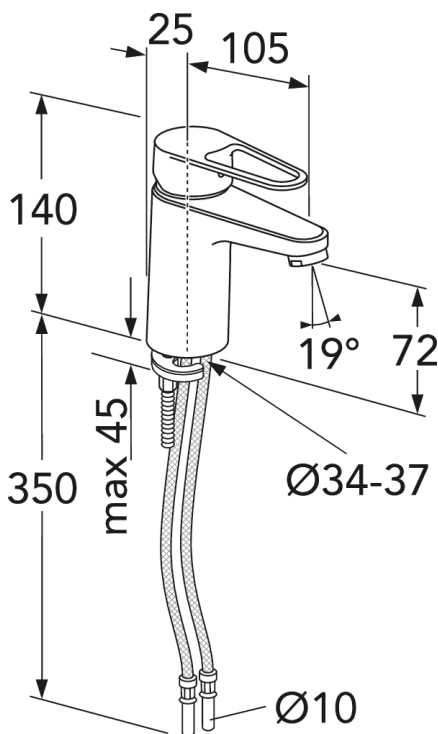

KIIRPAIGALDUS

- Pliisaldus väiksem kui 0,1%
- Energiaklass A
- Cold-start - kui kahv on suunatud otse ette, tuleb ainult külma vett

Article number

Art.nr.
GB41216047060

EAN
7393792235020

Pakendiinfo

Pikkus: 800 mm | Laius: 600 mm | Kõrgus: 555 mm

Kaal: 70 kg

Number pakendis: 60 pc

Paigaldus ja hooldus

Enne paigaldamist tuleb torud kuni segistini puhtaks loputada. Segisti ühendatakse paremalt külma- ja vasakult kuumaveetoruga. Veesurve: maksim. 1000 kPa. Kuuma vee temperatuur: maksim. 80°C.

Energiamärgistus ja vastavustunnistused

Tehniline info

- Max. tap capacity (at 300 kPa): 0,074 l/s
- CO₂e jalajälg: 5,49 kg
- Ühenduse mõödud: 10mm

Nr.	Toote	Art.nr.
1	Segisti kahv, New Nautic 2021-->	GB41639803 01
2	Ilukate, kroom	GB41639523 01
3	Mutter keraamilisele tööorganile, 2019-	GB41639522 01
4	Keraamiline tööorgan 35 mm	GB41637393
5	Keraamiline tööorgan, Atlantic	GB41639567 01
6	Valamusegisti Nautic aeraator	GB41630131 01
7	Valamusegisti Atlantic aeraator	GB41639565 01
8	Aeraator	GB41639171 01
9	SoftPexi voolik	GB41639279 02
10	Valamusegisti SoftPex voolik, pöörlev	GB41638721 02
11		GB41638708 02
12	Kinnituskomplekt	GB41639936 01
13	Valamusegisti SoftPex voolik 300 mm	GB41638720 01
14	Dušivoolik 175 cm	GB41636263 00
15	Käsiduš	GB41633860 33
16	Käsiduši seinakinnitus	GB41637575
18	Pop-up põhjaklapp	GB41636575 01
19	Põhjaklapp ülevooluavata valamutele	GB41637445
20	Kahv Nautic, Care	GB41639801 01

GUSTAVSBERG/

FLOW CHART/

Washbasin mixer, energy class A New Nautic

- 1. Max flow
- 2. Side spray
- 3. Optional aerator GB41638662 10

- 4. Optional aerator GB41638663 10

1. Max flow

- Flowrate at 300 kPa:	0,074 l/s
- Pressure at flow 0,1 l/s:	N/A
- Pressure at flow 0,2 l/s:	N/A
- Pressure at flow 0,33 l/s:	N/A