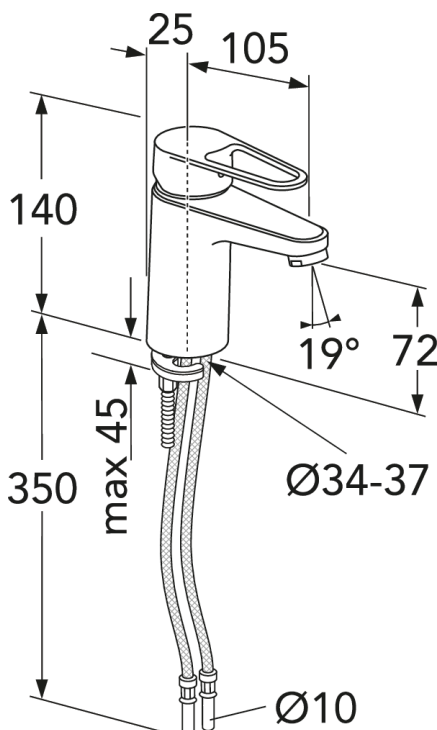

HURTIG-MONTERING

- Inneholder mindre enn 0,1% bly
- Energiklasse A
- Kald start, kun kaldt vann når hendelen står rett fremover

Artikkelnummer

NRF-nr.
4340446

Art.nr.
GB41216047060

EAN
7393792235020

Informasjon om pakking

Lengde: 800 mm | Bredde: 600 mm | Høyde: 555 mm

Vekt: 70 kg

Antall i pakken: 60 st

Montering og vedlikehold

Før installasjonen må ledningene rengjøres. Kran er koblet til kaldvannsledningen til høyre og varmtvannsledningen til venstre. Vanntrykk: maks 1000 kPa, min 50 kPa. Varmtvannstemperaturen maks: 70 C, min 45 C. Vi er ikke ansvarlig for feil som står ved feil installasjon.

Energimerking og sertifiseringer

Teknisk informasjon

- Max. tap capacity (at 300 kPa): 0,074 l/s
- CO2e fotavtrykk: 5,49 kg
- Tilkoblingsdimensjon: 10mm

Reservedeler

Nr.	Produkt	NRF-nr.	Art.nr.
1	Ettgrepsspak Nye Nautic		GB41639803 01
2	Dekkekåpe.		GB41639523 01
3	Mutter - kerampakke		GB41639522 01
4	Kerampakke 35mm Smart+ standard	4342719	GB41637393
5	Kerampakke 35mm Smart+ energieffektiv		GB41639567 01
6	Strålesamler	4343241	GB41630131 01
7	Strålesamler		GB41639565 01
8	Parlator/ Strålesamler		GB41639171 01
9	SoftPex-slange		GB41639279 02
10	SoftPex-slange		GB41638721 02
11			GB41638708 02
12	Monteringssett		GB41639936 01
13	SoftPex-slange 300mm		GB41638720 01
14	Dusjslange Biflex	4343804	GB41636263 00
15	Hånddusj	4343121	GB41633860 33
16	Feste til hånddusj	4340714	GB41637575
18	Pushdown-ventil	7031029	GB41636575 01
19	Pluggventil for silfilter	4342653	GB41637445
20	Nautic-spak, Care	4340418	GB41639801 01

GUSTAVSBERG/

FLOW CHART/

Washbasin mixer, energy class A New Nautic

- 1. Max flow
- 2. Side spray
- 3. Optional aerator GB41638662 10

- 4. Optional aerator GB41638663 10

1. Max flow

- Flowrate at 300 kPa:	0,074 l/s
- Pressure at flow 0,1 l/s:	N/A
- Pressure at flow 0,2 l/s:	N/A
- Pressure at flow 0,33 l/s:	N/A