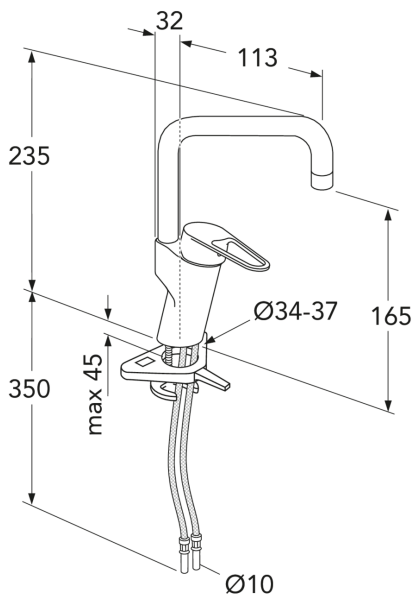

- Lihtsalt haaratav, selge kuuma ja külma vee tähistusega kahv
- Fikseeritud jooksutoru (valik 60° ja 110°)
- Patenteeritud kiirkinnitusmutter lihtsaks paigalduseks

Article number

Art.nr.
GB41216251

EAN
7393792235044

Pakendiinfo

Pikkus: 225 mm | Laius: 205 mm | Kõrgus: 70 mm

Kaal: 1.37 kg

Number pakendis: 1 pc

Paigaldus ja hooldus

Enne paigaldamist tuleb torud kuni segistini puhtaks loputada. Segisti ühendatakse paremalt külma- ja vasakult kuumaveetoruga. Veesurve: maksim. 1000 kPa. Kuuma vee temperatuur: maksim. 80Å°C.

Energiamärgistus ja vastavustunnistused

Tehniline info

- Max. tap capacity (at 300 kPa): 0,119 l/s
- Pressure loss with flow (0,1 l/s) 211 kPa
- CO2e jalajälg: 5,74 kg
- Ühenduse mõõdud: 10mm

Nr.	Toote	Art.nr.
1	Segisti kahv, New Nautic 2021-->	GB41639803 01
2	Ilukate, kroom	GB41639523 01
3	Mutter keraamilisele tööorganile, 2019-	GB41639522 01
4	Keraamiline tööorgan 35 mm	GB41637393
5	Keraamiline tööorgan, Atlantic	GB41639567 01
6	Valamusegisti Nautic aeraator	GB41630131 01
7	Valamusegisti Atlantic aeraator	GB41639565 01
8	Aeraator	GB41639171 01
9	SoftPexi voolik	GB41639279 02
10	Valamusegisti SoftPex voolik, pöörlev	GB41638721 02
11		GB41638708 02
12	Kinnituskomplekt	GB41639936 01
13	Valamusegisti SoftPex voolik 300 mm	GB41638720 01
14	Dušivoolik 175 cm	GB41636263 00
15	Käsidušš	GB41633860 33
16	Käsiduši seinakinnitus	GB41637575
18	Pop-up põhjaklapp	GB41636575 01
19	Põhjaklapp ülevooluavata valamutele	GB41637445
20	Kahv Nautic, Care	GB41639801 01

GUSTAVSBERG/

FLOW CHART/

Wash trough mixer, energy class C New Nautic

1. Max flow

1. Max flow

- Flowrate at 300 kPa:	0,119 l/s
- Pressure at flow 0,1 l/s:	211 kPa
- Pressure at flow 0,2 l/s:	845 kPa
- Pressure at flow 0,33 l/s:	N/A