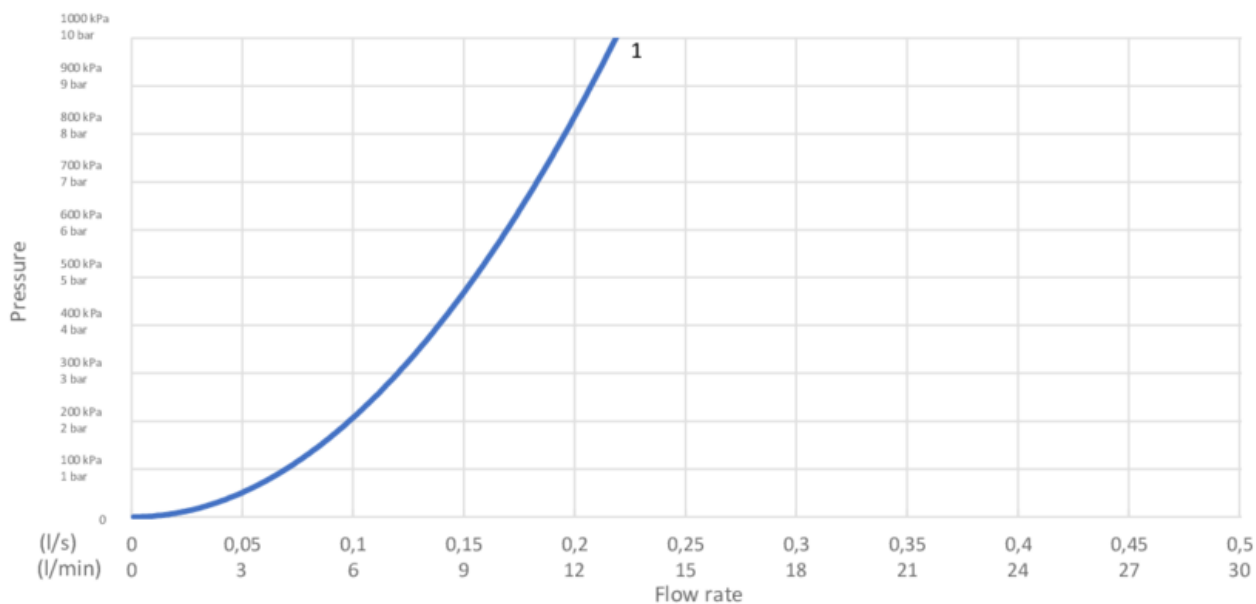

Energiamärgistus ja vastavustunnistused

Tehniline info

- Max. tap capacity (at 300 kPa): 0,119 l/s
- Pressure loss with flow (0,1 l/s) 211 kPa
- CO2e jalajälg: 5,74 kg
- Ühenduse mõõdud: 10mm

Nr.	Toote	Art.nr.
1	Segisti kahv, New Nautic 2021-->	GB41639803 01
2	Ilukate, kroom	GB41639523 01
3	Mutter keraamilisele tööorganile, 2019-	GB41639522 01
4	Keraamiline tööorgan 35 mm	GB41637393
5	Keraamiline tööorgan, Atlantic	GB41639567 01
6	Valamusegisti Nautic aeraator	GB41630131 01
7	Valamusegisti Atlantic aeraator	GB41639565 01
8	Aeraator	GB41639171 01
9	SoftPexi voolik	GB41639279 02
10	Valamusegisti SoftPex voolik, pöörlev	GB41638721 02
11		GB41638708 02
12	Kinnituskomplekt	GB41639936 01
13	Valamusegisti SoftPex voolik 300 mm	GB41638720 01
14	Dušivoolik 175 cm	GB41636263 00
15	Käsidušš	GB41633860 33
16	Käsiduši seinakinnitus	GB41637575
18	Pop-up põhjaklapp	GB41636575 01
19	Põhjaklapp ülevooluavata valamutele	GB41637445
20	Kahv Nautic, Care	GB41639801 01

GUSTAVSBERG/

FLOW CHART/

Wash trough mixer, energy class C New Nautic

1. Max flow

1. Max flow

- Flowrate at 300 kPa:	0,119 l/s
- Pressure at flow 0,1 l/s:	211 kPa
- Pressure at flow 0,2 l/s:	845 kPa
- Pressure at flow 0,33 l/s:	N/A