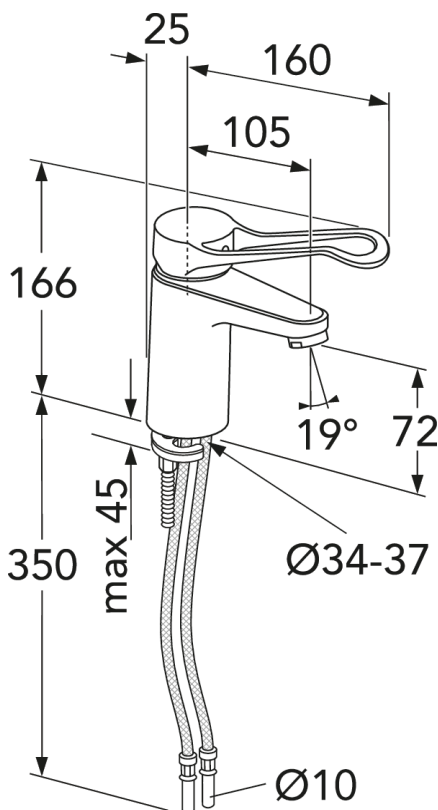

KIIRPAIGALDUS

- Pliisaldus väiksem kui 0,1%
- Energiaklass A
- Pikendatud kahvaga

Article number

Art.nr.
GB41216047064

EAN
7393792235006

Pakendiinfo

Pikkus: 295 mm | Laius: 290 mm | Kõrgus: 75 mm

Kaal: 1.2 kg

Number pakendis: 1 pc

Paigaldus ja hooldus

Enne paigaldamist tuleb torud kuni segistini puhtaks loputada. Segisti ühendatakse paremalt külma- ja vasakult kuumaveetoruga. Veesurve: maksim. 1000 kPa. Kuuma vee temperatuur: maksim. 80°C.

Energiamärgistus ja vastavustunnistused

Tehniline info

- Max. tap capacity (at 300 kPa): 0,079 l/s
- CO2e jalajälg: 6,16 kg
- Ühenduse mõödud: 10mm

Nr.	Toote	Art.nr.
1	Segisti kahv, New Nautic 2021-->	GB41639803 01
2	Ilukate, kroom	GB41639523 01
3	Mutter keraamilisele tööorganile, 2019-	GB41639522 01
4	Keraamiline tööorgan 35 mm	GB41637393
5	Keraamiline tööorgan, Atlantic	GB41639567 01
6	Valamusegisti Nautic aeraator	GB41630131 01
7	Valamusegisti Atlantic aeraator	GB41639565 01
8	Aeraator	GB41639171 01
9	SoftPexi voolik	GB41639279 02
10	Valamusegisti SoftPex voolik, pöörlev	GB41638721 02
11		GB41638708 02
12	Kinnituskomplekt	GB41639936 01
13	Valamusegisti SoftPex voolik 300 mm	GB41638720 01
14	Dušivoolik 175 cm	GB41636263 00
15	Käsidušš	GB41633860 33
16	Käsiduši seinakinnitus	GB41637575
18	Pop-up põhjaklapp	GB41636575 01
19	Põhjaklapp ülevooluavata valamutele	GB41637445
20	Kahv Nautic, Care	GB41639801 01

GUSTAVSBERG/

FLOW CHART/

Washbasin mixer, energy class A New Care

- 1. Max flow
- 2. Side spray
- 3. Optional aerator GB41638662 10
- 4. Optional aerator GB41638663 10

1. Max flow

- Flowrate at 300 kPa:	0,079 l/s
- Pressure at flow 0,1 l/s:	N/A
- Pressure at flow 0,2 l/s:	N/A
- Pressure at flow 0,33 l/s:	N/A