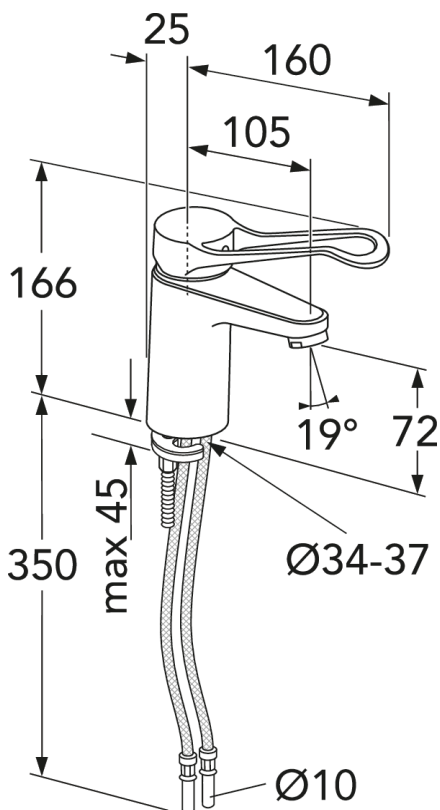

Enerģijas marķējums un sertifikāti

Techninė informācija

- Max. tap capacity (at 300 kPa): 0,079 l/s
- CO2e pēdas nospiedums: 6.16
- Standarta savienojuma dimensija: 10mm