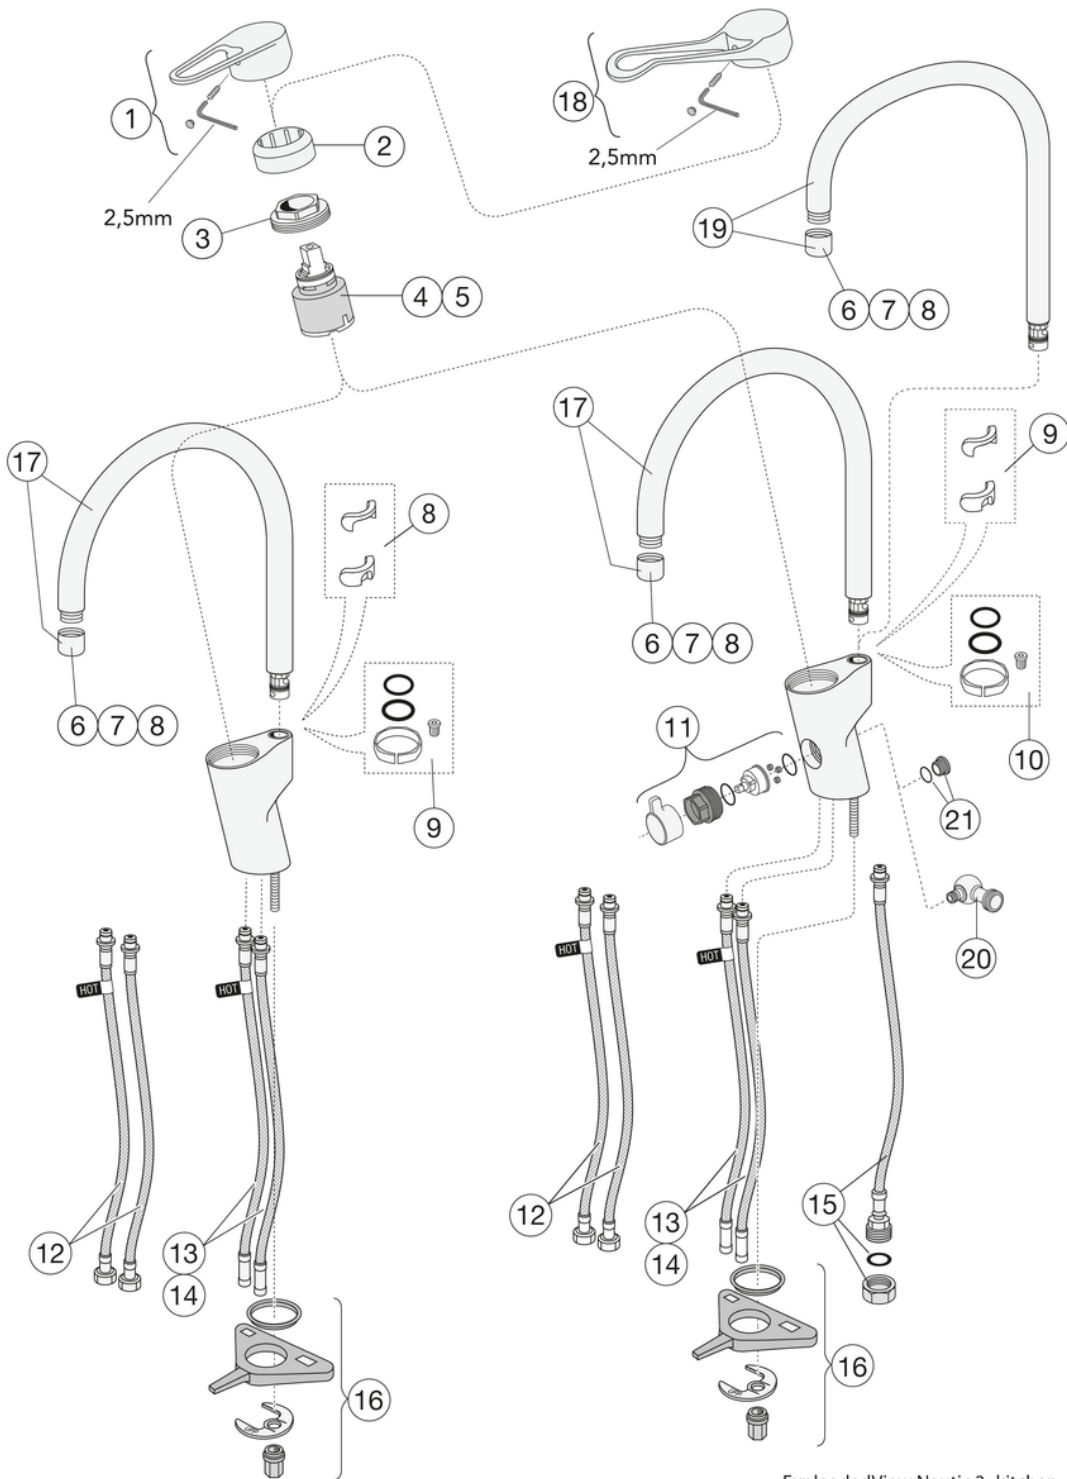

EAN
7393792235419

Pakkaustiedot

Pituus: 440 mm | Leveys: 275 mm | Korkeus: 75 mm

Paino: 1.7 kg

Pakkauksen numero: 1 pc

Kokoaminen & hoito

Ennen asennusta putket tulee huuhdella puhtaiksi hanaan asti. Hana liitetään kylmävesiputkeen oikealta ja lämminvesiputkeen vasemmalta. Vedenpaine: max 1000 kPa. Lämpimän veden lämpötila: max 80°C.

Energiamerkintä ja -sertifiointi

Tekniset tiedot

- Max. tap capacity (at 300 kPa): 0,113 l/s
- Tuotteen CO2e jalanjälki: 8,15 kg
- Liitäntäkoko: 10mm

ExplodedView Nautic 2_kitchen
(Rev 1. 2021-01-20)

Nr.	Tuote	LVI-nr.	Art.nr.
1	Vipu Uusi Nautic		GB41639803 01
2		6470087	GB41639523 01
3		6470093	GB41639522 01
4	Keramiikkapakkaus	6470291	GB41637393
5	Keraaminen patruuna	6470092	GB41639567 01
6		6470900	GB41630129 01
7		6570323	GB41639610 01
8	Poresuutin		GB41639971 01
9		6470044	GB41638450
10		6470051	GB41637010 01
11	Astianpesukoneen sulkuventtiili	6470084	GB41639547 01
12	SoftPex-letku		GB41639279 02
13	SoftPex-letku	6470066	GB41638721 02
14		6470065	GB41638708 02
15	SoftPex-letku		GB41638701 01
16	Asennussarja		GB41639937 01
17		6577100	GB41637326 0
18	Nautic-vipu, Care		GB41639801 01
19		6570280	GB41638474 01
20		6470081	GB41639626 01
21		6470088	GB41639525 01

GUSTAVSBERG/

FLOW CHART/

Kitchen mixer, energy class B New Nautic

- 1. Max flow
- 2. Dishwasher shut off valve
- 3. Optional aerator GB41638662 10

4. Optional aerator GB41638663 10

1. Max flow

- Flowrate at 300 kPa:	0,113 l/s
- Pressure at flow 0,1 l/s:	234 kPa
- Pressure at flow 0,2 l/s:	N/A
- Pressure at flow 0,33 l/s:	N/A