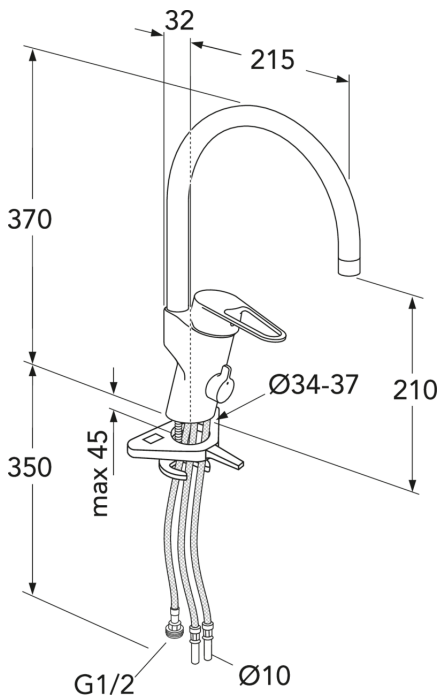

EAN
7393792235419

Pakkaustiedot

Pituus: 440 mm | Leveys: 275 mm | Korkeus: 75 mm

Paino: 1.7 kg

Pakkauksen numero: 1 pc

Kokoaminen & hoito

Ennen asennusta putket tulee huuhdella puhtaiksi hanaan asti. Hana liitetään kylmävesiputkeen oikealta ja lämminvesiputkeen vasemmalta. Vedenpaine: max 1000 kPa. Lämpimän veden lämpötila: max 80°C.

Energiamerkintä ja -sertifiointi

Tekniset tiedot

- Max. tap capacity (at 300 kPa): 0,113 l/s
- Tuotteen CO2e jalanjälki: 8,15 kg
- Liitäntäkoko: 10mm

ExplodedView Nautic 2_kitchen
(Rev 1. 2021-01-20)

Nr.	Tuote	LVI-nr.	Art.nr.
1	Vipu Uusi Nautic		GB41639803 01
2		6470087	GB41639523 01
3		6470093	GB41639522 01
4	Keramiikkapakkaus	6470291	GB41637393
5	Keraaminen patruuna	6470092	GB41639567 01
6		6470900	GB41630129 01
7		6570323	GB41639610 01
8	Poresuutin		GB41639971 01
9		6470044	GB41638450
10		6470051	GB41637010 01
11	Astianpesukoneen sulkuventtiili	6470084	GB41639547 01
12	SoftPex-letku		GB41639279 02
13	SoftPex-letku	6470066	GB41638721 02
14		6470065	GB41638708 02
15	SoftPex-letku		GB41638701 01
16	Asennussarja		GB41639937 01
17		6577100	GB41637326 0
18	Nautic-vipu, Care		GB41639801 01
19		6570280	GB41638474 01
20		6470081	GB41639626 01
21		6470088	GB41639525 01