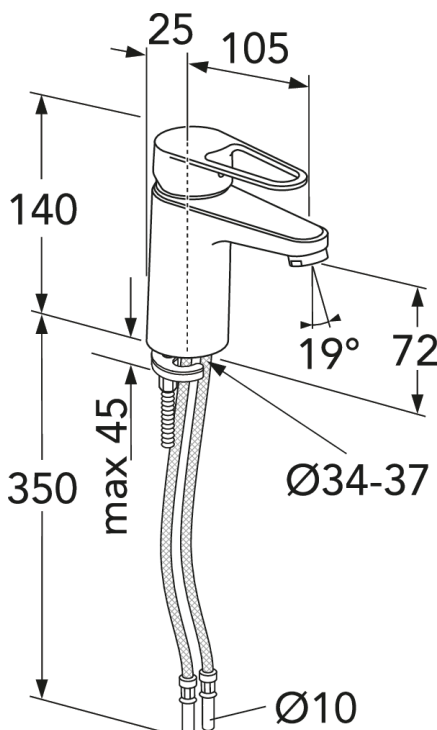

Energimärkning och certifieringar

Teknisk information

- Max. tap capacity (at 300 kPa): 0,074 l/s
- Produktens CO₂e fotavtryck: 5,1 kg
- Anslutningsdimension: 10mm