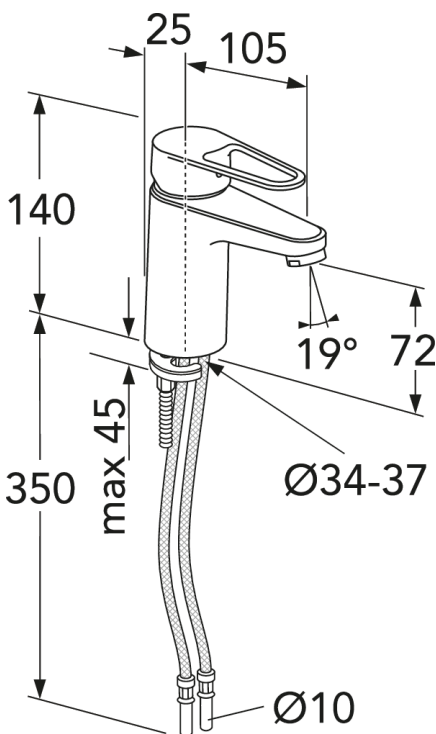

## Montering & Rengøring

Før installation skal ledningerne skylles rene frem til armaturet. Armaturet tilsluttes med koldtvandsledningen til højre og varmtvandsledningen til venstre. Vandtryk: maks. 1000 kPa. Varmtvandstemperatur: maks. 70°C, min 45°C. Vi fralægger os ethvert ansvar for fejl opstået pga. fejlmontering.

## Teknisk information

- Max. tap capacity (at 300 kPa): 0,074 l/s
- CO<sub>2</sub>-aftryk: 5,1 kg
- Tilslutningsdimension: 10mm