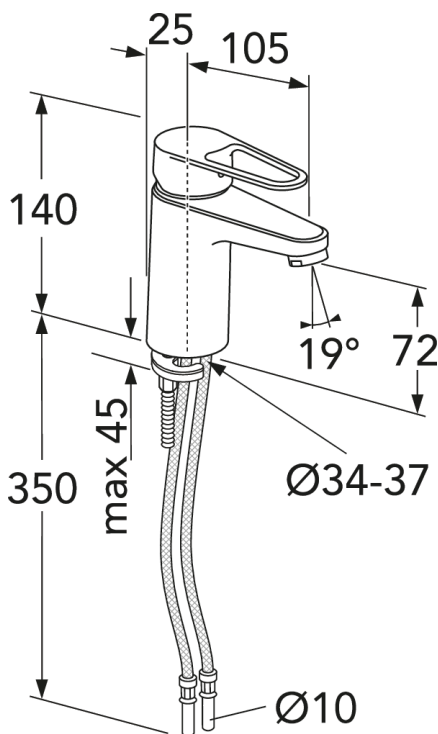

Energiamerkintä ja -sertifiointi

Tekniset tiedot

- Max. tap capacity (at 300 kPa): 0,074 l/s
- Tuotteen CO2e jalanjälki: 5,1 kg
- Liitäntäkoko: 10mm