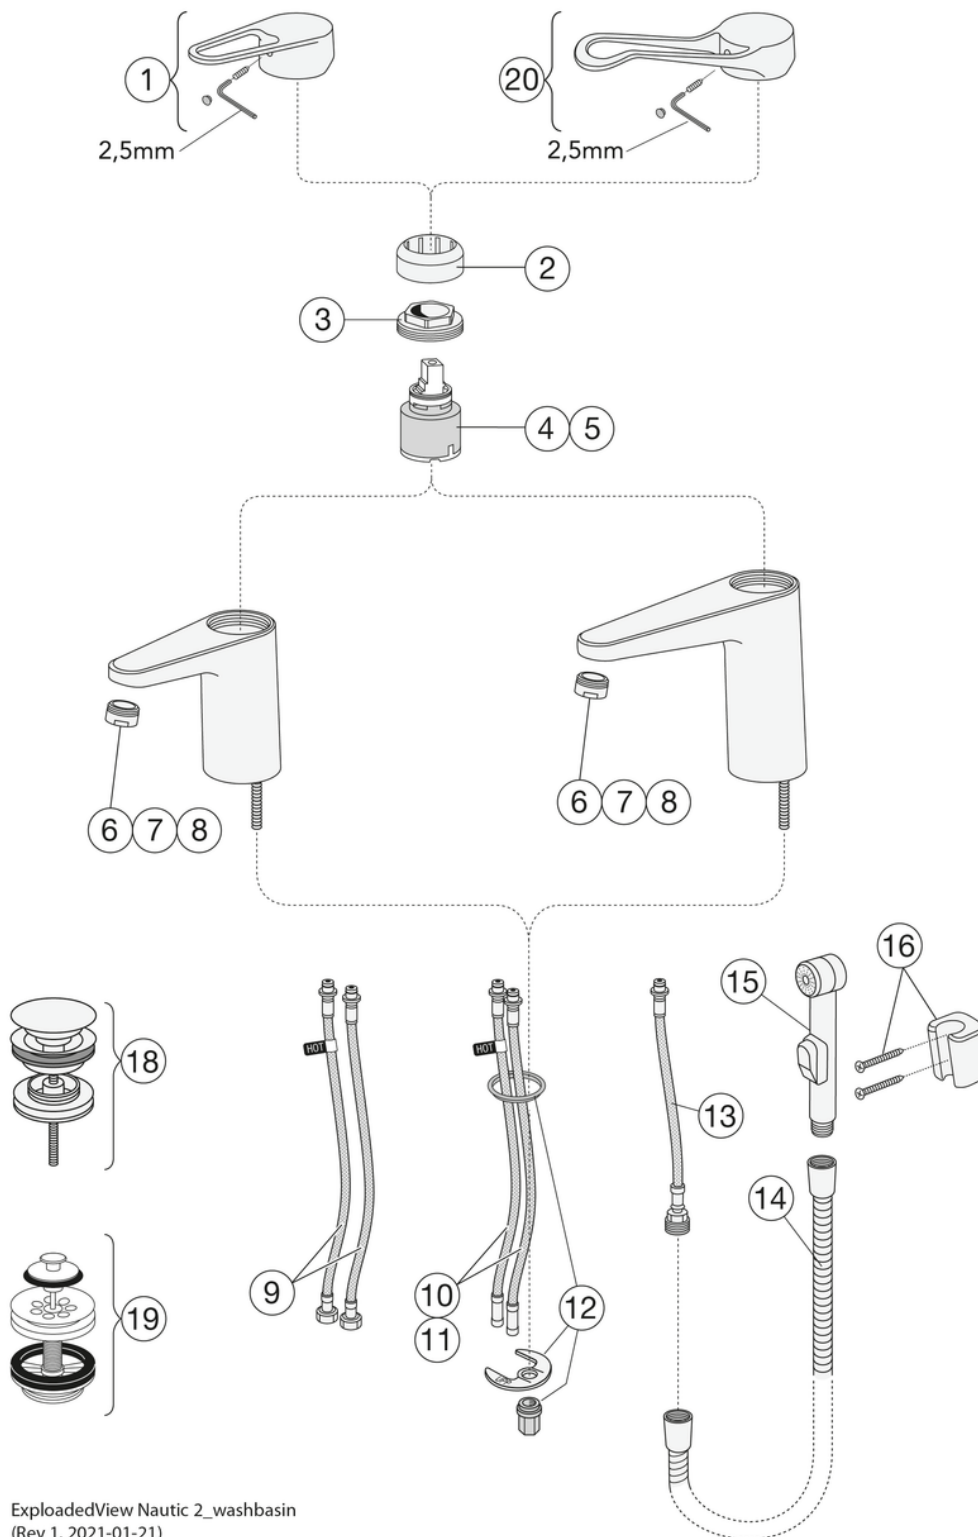

Art.nr.
GB4121604760

EAN
7393792235037

Pakkaustiedot

Pituus: 800 mm | Leveys: 600 mm | Korkeus: 555 mm

Paino: 70 kg

Pakkauksen numero: 60 pc

Kokoaminen & hoito

Ennen asennusta putket tulee huuhdella puhtaiksi hanaan asti. Hana liitetään kylmävesiputkeen oikealta ja lämminvesiputkeen vasemmalta. Vedenpaine: max 1000 kPa. Lämpimän veden lämpötila: max 80°C.

Tekniset tiedot

- Max. tap capacity (at 300 kPa): 0,074 l/s
- Tuotteen CO2e jalanjälki: 5,1 kg
- Liitäntäkoko: 10mm

Nr.	Tuote	Art.nr.
1	Vipu Uusi Nautic	GB41639803 01
2		GB41639523 01
3		GB41639522 01
4	Keramiikkapakkaus	GB41637393
5	Keraaminen patruuna	GB41639567 01
6		GB41630131 01
7		GB41639565 01
8	Poresuutin	GB41639171 01
9	SoftPex-letku	GB41639279 02
10	SoftPex-letku	GB41638721 02
11		GB41638708 02
12	Asennussarja	GB41639936 01
13		GB41638720 01
14	Suihkuletku	GB41636263 00
15	Käsisuihku	GB41633860 33
16	Käsisuihkunpidike	GB41637575
18	Pop-up pohjaventtiili	GB41636575 01
19		GB41637445
20	Nautic-vipu, Care	GB41639801 01

GUSTAVSBERG/

FLOW CHART/

Washbasin mixer, energy class A New Nautic

- 1. Max flow
- 2. Side spray
- 3. Optional aerator GB41638662 10

- 4. Optional aerator GB41638663 10

1. Max flow

- Flowrate at 300 kPa:	0,074 l/s
- Pressure at flow 0,1 l/s:	N/A
- Pressure at flow 0,2 l/s:	N/A
- Pressure at flow 0,33 l/s:	N/A