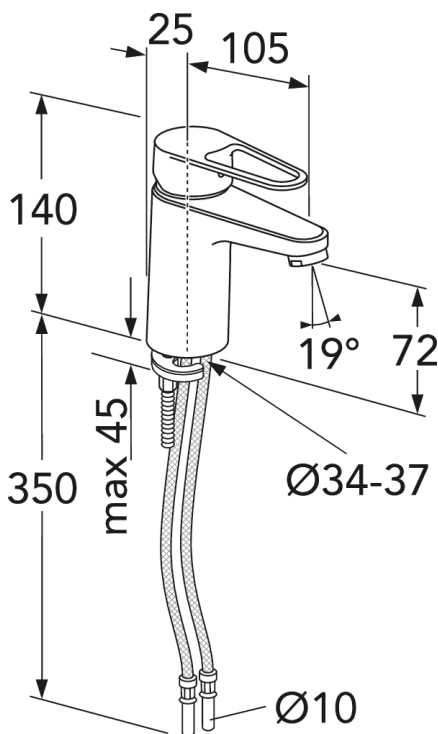

Pakendiinfo

Pikkus: 800 mm | Laius: 600 mm | Kõrgus: 555 mm

Kaal: 70 kg

Number pakendis: 60 pc

Paigaldus ja hooldus

Enne paigaldamist tuleb torud kuni segistini puhtaks loputada. Segisti ühendatakse paremalt külma- ja vasakult kuumaveetoruga. Veesurve: maksim. 1000 kPa. Kuuma vee temperatuur: maksim. 80°C.

Energiamärgistus ja vastavustunnistused

Tehniline info

- Max. tap capacity (at 300 kPa): 0,074 l/s
- CO2e jalajälg: 5,1 kg
- Ühenduse mõõdud: 10mm

ExplodedView Nautic 2_washbasin
(Rev 1. 2021-01-21)

Nr.	Toote	Art.nr.
1	Segisti kahv, New Nautic 2021-->	GB41639803 01
2	Ilukate, kroom	GB41639523 01
3	Mutter keraamilisele tööorganile, 2019-	GB41639522 01
4	Keraamiline tööorgan 35 mm	GB41637393
5	Keraamiline tööorgan, Atlantic	GB41639567 01
6	Valamusegisti Nautic aeraator	GB41630131 01
7	Valamusegisti Atlantic aeraator	GB41639565 01
8	Aeraator	GB41639171 01
9	SoftPexi voolik	GB41639279 02
10	Valamusegisti SoftPex voolik, pöörlev	GB41638721 02
11		GB41638708 02
12	Kinnituskomplekt	GB41639936 01
13	Valamusegisti SoftPex voolik 300 mm	GB41638720 01
14	Dušivoolik 175 cm	GB41636263 00
15	Käsiduš	GB41633860 33
16	Käsiduši seinakinnitus	GB41637575
18	Pop-up põhjaklapp	GB41636575 01
19	Põhjaklapp ülevooluavata valamutele	GB41637445
20	Kahv Nautic, Care	GB41639801 01

GUSTAVSBERG/

FLOW CHART/

Washbasin mixer, energy class A New Nautic

- 1. Max flow
- 2. Side spray
- 3. Optional aerator GB41638662 10

- 4. Optional aerator GB41638663 10

1. Max flow

- Flowrate at 300 kPa:	0,074 l/s
- Pressure at flow 0,1 l/s:	N/A
- Pressure at flow 0,2 l/s:	N/A
- Pressure at flow 0,33 l/s:	N/A