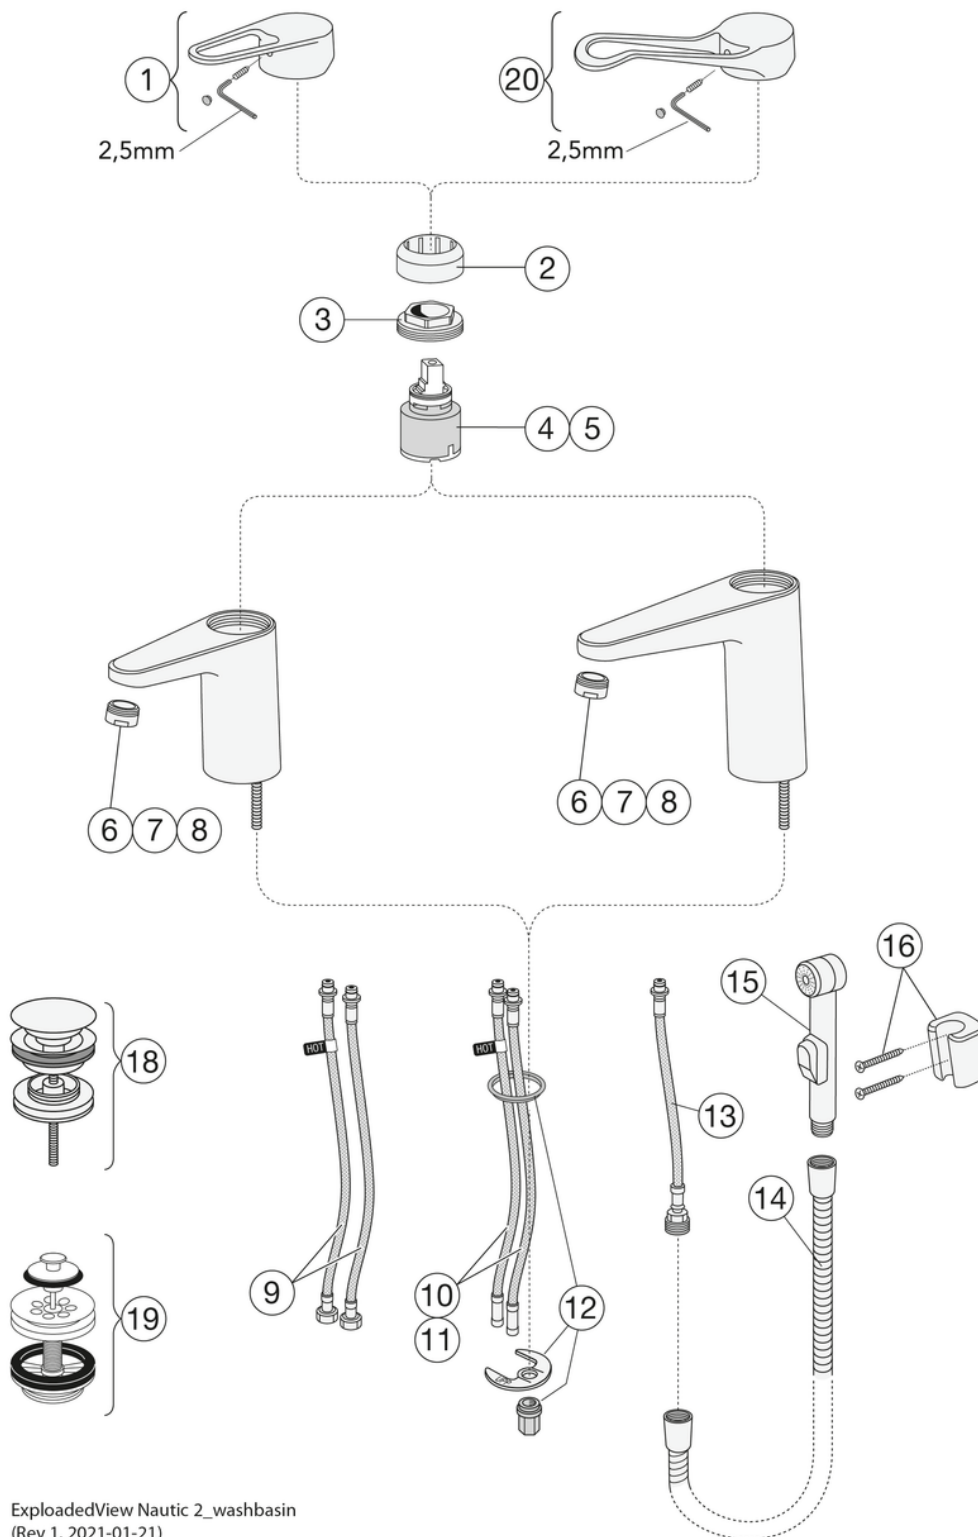

KIIRPAIGALDUS

- Energiaklass A
- Cold-start - kui kahv on suunatud otse ette, tuleb ainult külma vett
- Segisti tehnoloogia tagab kahva sujuva ja täpse liikuvuse

Article number

Art.nr.
GB4121604760

EAN
7393792235037

Pakendiinfo

Pikkus: 800 mm | Laius: 600 mm | Kõrgus: 555 mm

Kaal: 70 kg

Number pakendis: 60 pc

Paigaldus ja hooldus

Enne paigaldamist tuleb torud kuni segistini puhtaks loputada. Segisti ühendatakse paremalt külma- ja vasakult kuumaveetoruga. Veesurve: maksim. 1000 kPa. Kuuma vee temperatuur: maksim. 80°C.

Energiamärgistus ja vastavustunnistused

Tehniline info

- Max. tap capacity (at 300 kPa): 0,074 l/s
- CO2e jalajälg: 5,1 kg
- Ühenduse mõõdud: 10mm

ExplodedView Nautic 2_washbasin
(Rev 1. 2021-01-21)

Nr.	Toote	Art.nr.
1	Segisti kahv, New Nautic 2021-->	GB41639803 01
2	Ilukate, kroom	GB41639523 01
3	Mutter keraamilisele tööorganile, 2019-	GB41639522 01
4	Keraamiline tööorgan 35 mm	GB41637393
5	Keraamiline tööorgan, Atlantic	GB41639567 01
6	Valamusegisti Nautic aeraator	GB41630131 01
7	Valamusegisti Atlantic aeraator	GB41639565 01
8	Aeraator	GB41639171 01
9	SoftPexi voolik	GB41639279 02
10	Valamusegisti SoftPex voolik, pöörlev	GB41638721 02
11		GB41638708 02
12	Kinnituskomplekt	GB41639936 01
13	Valamusegisti SoftPex voolik 300 mm	GB41638720 01
14	Dušivoolik 175 cm	GB41636263 00
15	Käsiduš	GB41633860 33
16	Käsiduši seinakinnitus	GB41637575
18	Pop-up põhjaklapp	GB41636575 01
19	Põhjaklapp ülevooluavata valamutele	GB41637445
20	Kahv Nautic, Care	GB41639801 01

GUSTAVSBERG/

FLOW CHART/

Washbasin mixer, energy class A New Nautic

- 1. Max flow
- 2. Side spray
- 3. Optional aerator GB41638662 10

- 4. Optional aerator GB41638663 10

1. Max flow

- Flowrate at 300 kPa:	0,074 l/s
- Pressure at flow 0,1 l/s:	N/A
- Pressure at flow 0,2 l/s:	N/A
- Pressure at flow 0,33 l/s:	N/A