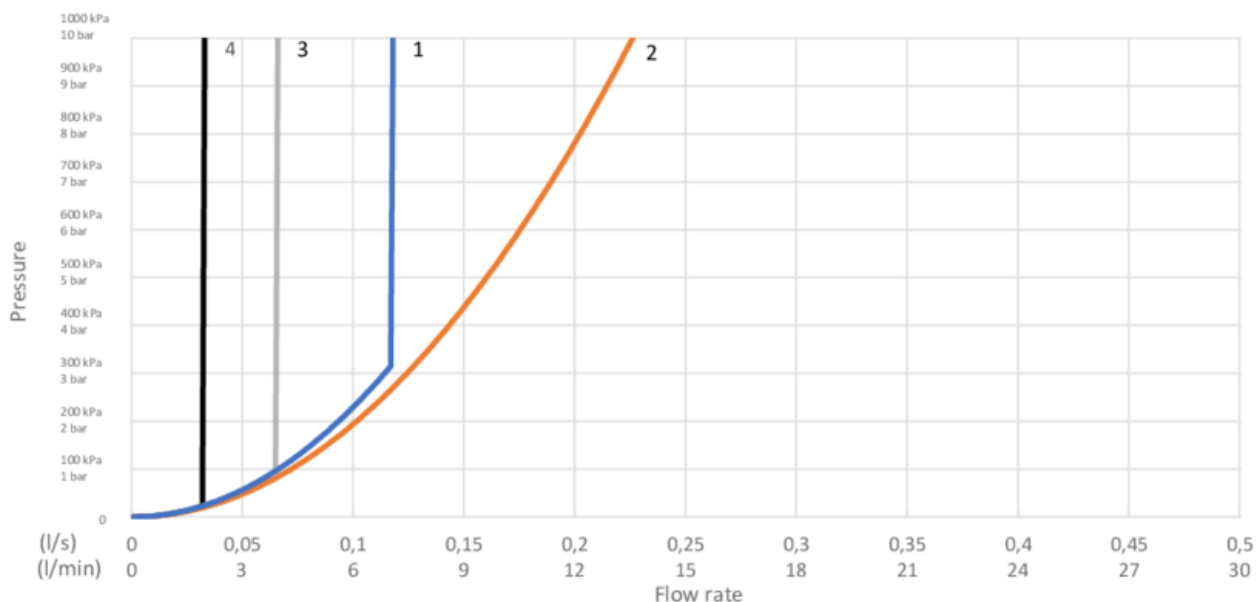

Energiamerkintä ja -sertifiointi

Tekniset tiedot

- Max. tap capacity (at 300 kPa): 0,113 l/s
- Tuotteen CO2e jalanjälki: 8,71 kg
- Liitäntäkoko: 10mm

ExplodedView Nautic 2_kitchen
(Rev 1. 2021-01-20)

Nr.	Tuote	LVI-nr.	Art.nr.
1	Vipu Uusi Nautic		GB41639803 01
2		6470087	GB41639523 01
3		6470093	GB41639522 01
4	Keramiikkapakkaus	6470291	GB41637393
5	Keraaminen patruuna	6470092	GB41639567 01
6		6470900	GB41630129 01
7		6570323	GB41639610 01
8	Poresuutin		GB41639971 01
9		6470044	GB41638450
10		6470051	GB41637010 01
11	Astianpesukoneen sulkuventtiili	6470084	GB41639547 01
12	SoftPex-letku		GB41639279 02
13	SoftPex-letku	6470066	GB41638721 02
14		6470065	GB41638708 02
15	SoftPex-letku		GB41638701 01
16	Asennussarja		GB41639937 01
17		6577100	GB41637326 0
18	Nautic-vipu, Care		GB41639801 01
19		6570280	GB41638474 01
20		6470081	GB41639626 01
21		6470088	GB41639525 01

GUSTAVSBERG/

FLOW CHART/

Kitchen mixer, energy class B New Care

- 1. Max flow
- 2. Dishwasher shut off valve
- 3. Optional aerator GB41638662 10
- 4. Optional aerator GB41638663 10

1. Max flow

- Flowrate at 300 kPa:	0,113 l/s
- Pressure at flow 0,1 l/s:	234 kPa
- Pressure at flow 0,2 l/s:	N/A
- Pressure at flow 0,33 l/s:	N/A