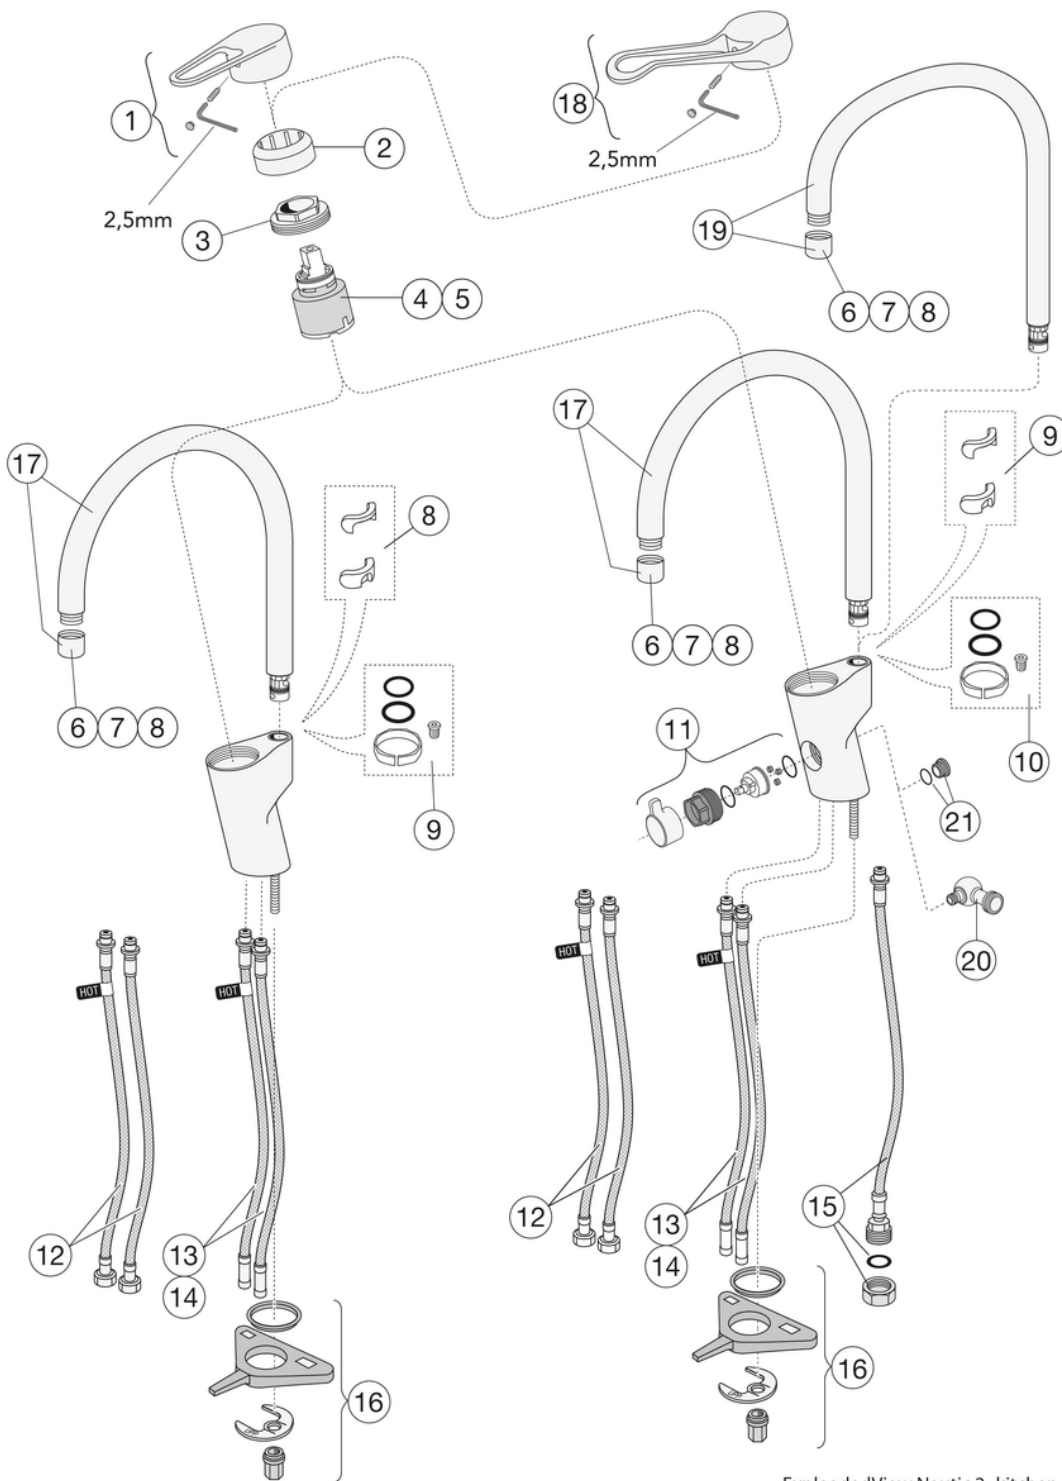

Prekės numeris

Art.nr.
GB41206096064

EAN
7393792235402

Informācija par iepakojumu

Ilgis: 440 mm | Plotis: 275 mm | Aukštis: 75 mm

Svars: 1.7 kg

Numurs iepakojumā: 1 pc

Surinkimas ir priežiūra

Enne paigaldamist tuleb torud kuni segistini puhtaks loputada. Segisti ūhendatakse paremalt külma- ja vasakult kuumaveetoruga. Veesurve: maksim. 1000 kPa. Kuuma vee temperatuur: maksim. 80°C.

Energijos klasės etiketė ir sertifikatai

Tehniskā informācija

- Max. tap capacity (at 300 kPa): 0,113 l/s
- CO2e pēdsakas: 8.71 kg
- Standartinės jungties matmuo: 10mm

Rezerves daļas

ExplodedView Nautic 2_kitchen
(Rev 1. 2021-01-20)

Nr.	Produkto	Art.nr.
1	Rankenėlė, „New Nautic“ 2021	GB41639803 01
2	Uždengimas	GB41639523 01
3	Veržlė keraminiam kasetės komplektui	GB41639522 01
4	Keraminės kasetės komplektas 35 mm „Smart+“ standartinė	GB41637393
5	Keraminės kasetės komplektas 35 mm „Smart+“ taupantis energiją	GB41639567 01
6	Aeratorius	GB41630129 01
7	Aeratorius	GB41639610 01
8	Aeratorius	GB41639971 01
9	Eigos ribotuvo komplektas	GB41638450
10	O žiedų rinkinys	GB41637010 01
11	Plautuvės išjungimas	GB41639547 01
12	„SoftPex“ žarna	GB41639279 02
13	„SoftPex“ žarna	GB41638721 02
14	„SoftPex“ žarna	GB41638708 02
15	„Softpex“ žarna 440 mm	GB41638701 01
16	Montavimo komplektas	GB41639937 01
17	Čiaupas	GB41637326 0
18	„Nautic“ svirtis „Care“	GB41639801 01
19	Čiaupas	GB41638474 01
20		GB41639626 01
21	Kaištis, plautuvės pajungimui darbistalyje	GB41639525 01

GUSTAVSBERG/

FLOW CHART/

Kitchen mixer, energy class B New Care

- 1. Max flow
- 2. Dishwasher shut off valve
- 3. Optional aerator GB41638662 10
- 4. Optional aerator GB41638663 10

1. Max flow

- Flowrate at 300 kPa:	0,113 l/s
- Pressure at flow 0,1 l/s:	234 kPa
- Pressure at flow 0,2 l/s:	N/A
- Pressure at flow 0,33 l/s:	N/A