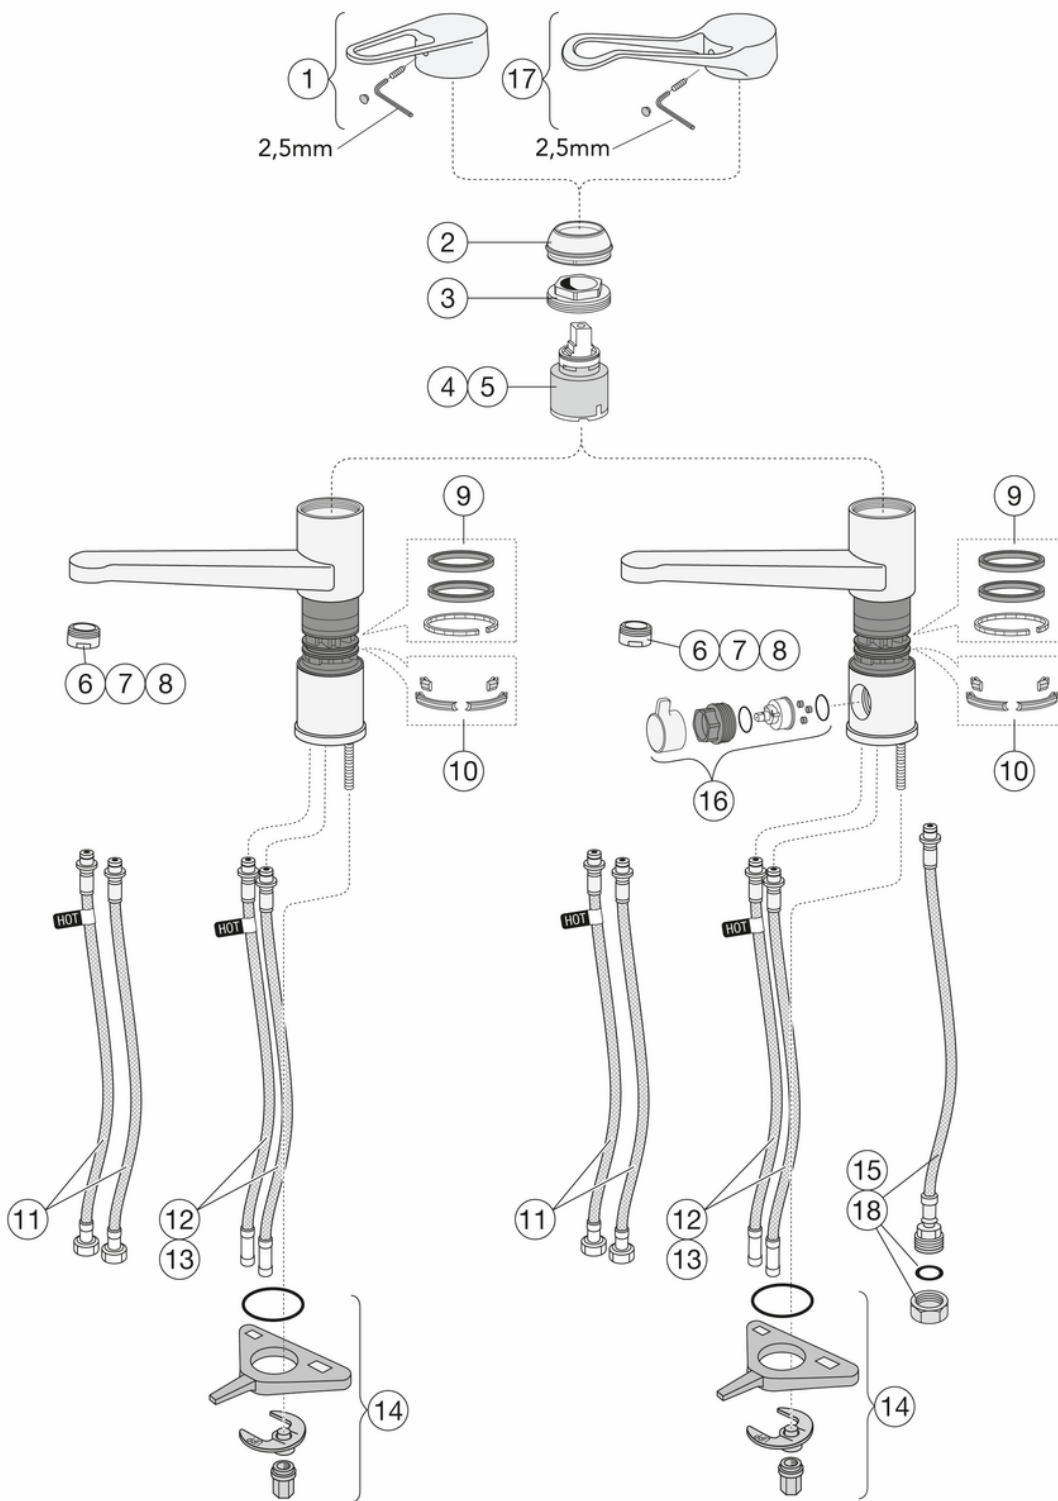

## Montering & Rengøring

Før installation skal ledningerne skylles rene frem til armaturet. Armaturet tilsluttes med koldtvandsledningen til højre og varmtvandsledningen til venstre. Vandtryk: maks. 1000 kPa. Varmtvandstemperatur: maks. 70°C, min 45°C. Vi fralægger os ethvert ansvar for fejl opstået pga. fejlmontering.

## Teknisk information

- Max. tap capacity (at 300 kPa): 0,122 l/s
- Pressure loss with flow (0,2 l/s) 811 kPa
- Tilslutningsdimension: 10mm

ExplodedView Nautic 2\_kitchen\_Low\_swirling  
(Rev 2. 2022-04-11)