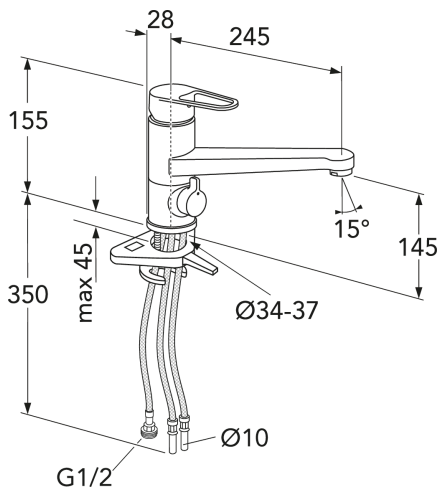

## Emballage

Længde: 290 mm | Bredde: 290 mm | Højde: 75 mm

Vægt: 2.98 kg

Antal i emballage: 1 st

## Teknisk information

- Max. tap capacity (at 300 kPa): 0,122 l/s
- Pressure loss with flow (0,2 l/s) 811 kPa
- Tilslutningsdimension: 10mm

ExplodedView Nautic 2\_kitchen\_Low\_swirling  
(Rev 2. 2022-04-11)