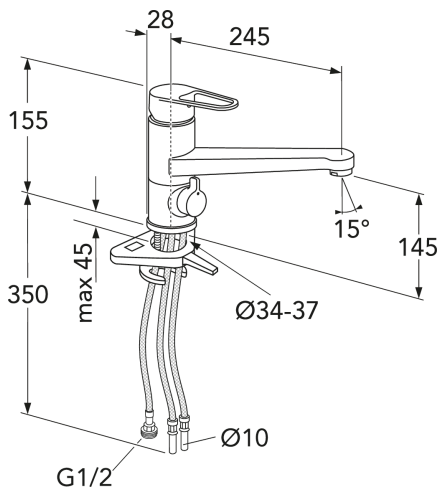

Pakuotēs informācija

Garums: 290 mm | Platums: 290 mm | Augstums: 75 mm

Svoris: 2.98 kg

Pakuotēs numeris: 1 pc

Montāža un kopšana

Pirms instalācijas jaucējkrāna cauruļvadi tīri jānoskalo. Auksto ūdens pievadu pieslēdz ūdens maisītāja labajā pusē, silto ūdens pievadu pieslēdz kreisajā. Ūdens spiediens: maks. 1000 kPa. Karstā ūdens temperatūra: maks. 80 C.

Enerģijas marķējums un sertifikāti

Techninė informacija

- Max. tap capacity (at 300 kPa): 0,117 l/s
- Standarta savienojuma dimensija: 10mm

ExplodedView Nautic 2_kitchen_Low_swirling
(Rev 2. 2022-04-11)

Nr.	Produkta	Art.nr.
1	Montāžas komplekts	GB41650252 01
2	Vāka pārvalks	GB41650253 01
3	Uzgrieznis	GB41639591 01
4	Keramikas paka	GB41637393
5	Keramiskā kasetne	GB41639567 01
6	Areators M24x1	GB41639200 01
7	Aerators M24x1	GB41639757 01
8	Aerators M24x1	GB41639972 01
9	X-gredzens, gultņu gredzenu komplekts	GB41639970 01
10	Pārslēdzēja ierobežotāju komplekts	GB41639589 01
11	SoftPex šļūtene	GB41639279 02
12	SoftPex šļūtene	GB41638721 02
13	SPX šļūtene, 440 mm	GB4165030601
14	Virtuves montāžas komplekts	GB41639939 01
15	SoftPex šļūtene	GB41638701 01
16	Trauku mazgājamās mašīnas bloķēšana	GB41639547 01
17	Nautic svira, apkope	GB41639801 01
18	SPX šļūtene, 460 mm	GB4165011801