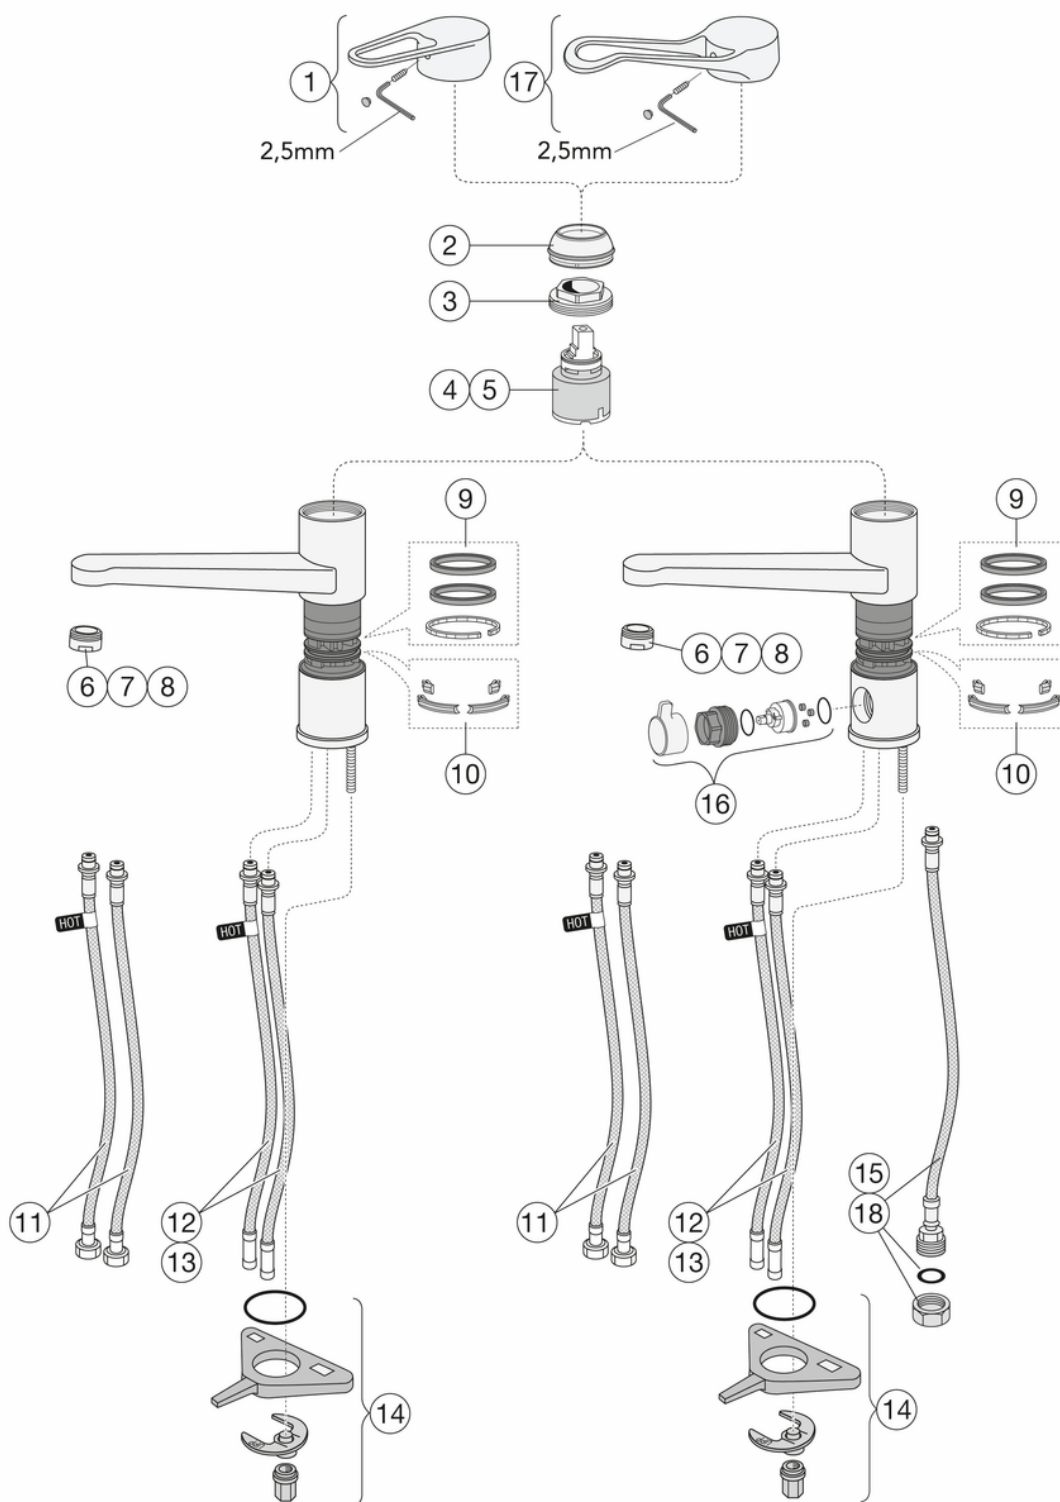

BEZ SVINA

- Satur mazāk nekā 0,1% svina
- Enerģijas klase B
- Aukstais sākums, kad regulators novietots pozīcijā taisni uz priekšu, tiek padots tikai aukstais ūdens

Article number

Art.nr.
GB412060950

EAN
7393792235341

Pakuotēs informācija

Garums: 290 mm | Platums: 290 mm | Augstums: 75 mm

Svoris: 2.98 kg

Pakuotēs numeris: 1 pc

Montāža un kopšana

Pirms instalācijas jaucējkrāna cauruļvadi tīri jānoskalo. Auksto ūdens pievadu pieslēdz ūdens maisītāja labajā pusē, silto ūdens pievadu pieslēdz kreisajā. Ūdens spiediens: maks. 1000 kPa. Karstā ūdens temperatūra: maks. 80 C.

Enerģijas marķējums un sertifikāti

Techninė informacija

- Max. tap capacity (at 300 kPa): 0,117 l/s
- Standarta savienojuma dimensija: 10mm

ExplodedView Nautic 2_kitchen_Low_swirling
(Rev 2. 2022-04-11)

Nr.	Produkta	Art.nr.
1	Montāžas komplekts	GB41650252 01
2	Vāka pārvalks	GB41650253 01
3	Uzgrieznis	GB41639591 01
4	Keramikas paka	GB41637393
5	Keramiskā kasetne	GB41639567 01
6	Areators M24x1	GB41639200 01
7	Aerators M24x1	GB41639757 01
8	Aerators M24x1	GB41639972 01
9	X-gredzens, gultņu gredzenu komplekts	GB41639970 01
10	Pārslēdzēja ierobežotāju komplekts	GB41639589 01
11	SoftPex šļūtene	GB41639279 02
12	SoftPex šļūtene	GB41638721 02
13	SPX šļūtene, 440 mm	GB4165030601
14	Virtuves montāžas komplekts	GB41639939 01
15	SoftPex šļūtene	GB41638701 01
16	Trauku mazgājamās mašīnas bloķēšana	GB41639547 01
17	Nautic svira, apkope	GB41639801 01
18	SPX šļūtene, 460 mm	GB4165011801

GUSTAVSBERG/

FLOW CHART/

Kitchen mixer low spout, Energy class B New Nautic

- 1. Max flow
- 2. Dishwasher shut off

1. Max flow

- Flowrate at 300 kPa:	0,117 l/S
- Pressure at flow 0,1 l/s:	163 kPa
- Pressure at flow 0,2 l/s:	N/A
- Pressure at flow 0,33 l/s:	N/A