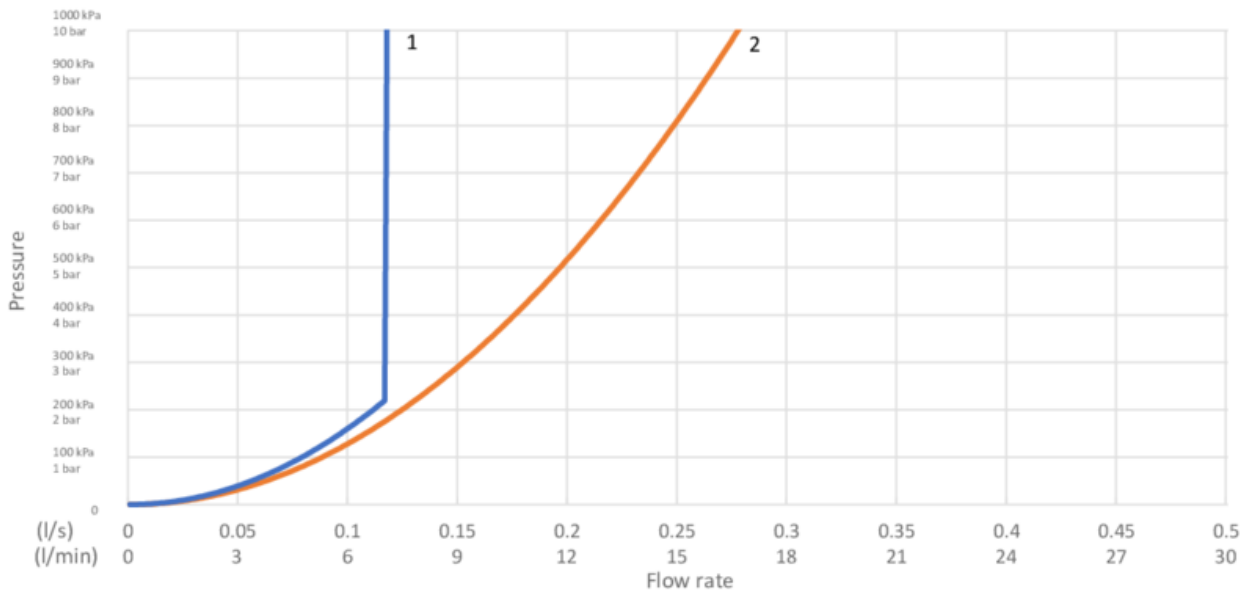

Pakuotēs informācija

Garums: 290 mm | Platums: 290 mm | Augstums: 75 mm

Svoris: 2.98 kg

Pakuotēs numeris: 1 pc

Montāža un kopšana

Pirms instalācijas jaucējkrāna cauruļvadi tīri jānoskalo. Auksto ūdens pievadu pieslēdz ūdens maisītāja labajā pusē, silto ūdens pievadu pieslēdz kreisajā. Ūdens spiediens: maks. 1000 kPa. Karstā ūdens temperatūra: maks. 80 C.

Enerģijas marķējums un sertifikāti

Techninė informacija

- Max. tap capacity (at 300 kPa): 0,117 l/s
- Standarta savienojuma dimensija: 10mm

ExplodedView Nautic 2_kitchen_Low_swirling
(Rev 2. 2022-04-11)

Nr.	Produkta	Art.nr.
1	Montāžas komplekts	GB41650252 01
2	Vāka pārvalks	GB41650253 01
3	Uzgrieznis	GB41639591 01
4	Keramikas paka	GB41637393
5	Keramiskā kasetne	GB41639567 01
6	Areators M24x1	GB41639200 01
7	Aerators M24x1	GB41639757 01
8	Aerators M24x1	GB41639972 01
9	X-gredzens, gultņu gredzenu komplekts	GB41639970 01
10	Pārslēdzēja ierobežotāju komplekts	GB41639589 01
11	SoftPex šļūtene	GB41639279 02
12	SoftPex šļūtene	GB41638721 02
13	SPX šļūtene, 440 mm	GB4165030601
14	Virtuves montāžas komplekts	GB41639939 01
15	SoftPex šļūtene	GB41638701 01
16	Trauku mazgājamās mašīnas bloķēšana	GB41639547 01
17	Nautic svira, apkope	GB41639801 01
18	SPX šļūtene, 460 mm	GB4165011801

GUSTAVSBERG/

FLOW CHART/

Kitchen mixer low spout, Energy class B New Nautic

- 1. Max flow
- 2. Dishwasher shut off

1. Max flow

- Flowrate at 300 kPa:	0,117 l/S
- Pressure at flow 0,1 l/s:	163 kPa
- Pressure at flow 0,2 l/s:	N/A
- Pressure at flow 0,33 l/s:	N/A