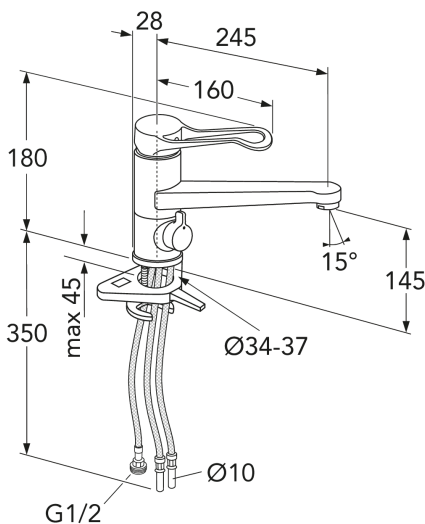

BEZ SVINA

- Satur mazāk nekā 0,1% svina
- Enerģijas klase B
- Aprīkots ar pagarinātu regulatoru

Article number

Art.nr.
GB41206095064

EAN
7393792235334

Pakuotēs informācija

Garums: 290 mm | Platums: 290 mm | Augstums: 75 mm

Svoris: 2.98 kg

Pakuotēs numeris: 1 pc

Montāža un kopšana

Pirms instalācijas jaucējkrāna cauruļvadi tīri jānoskalo. Auksto ūdens pievadu pieslēdz ūdens maisītāja labajā pusē, silto ūdens pievadu pieslēdz kreisajā. Ūdens spiediens: maks. 1000 kPa. Karstā ūdens temperatūra: maks. 80 C.

Enerģijas marķējums un sertifikāti

Techninē informācija

- Max. tap capacity (at 300 kPa): 0,117 l/s
- Standarta savienojuma dimensija: 10mm

ExplodedView Nautic 2_kitchen_Low_swirling
(Rev 2. 2022-04-11)

Nr.	Produkta	Art.nr.
1	Montāžas komplekts	GB41650252 01
2	Vāka pārvalks	GB41650253 01
3	Uzgrieznis	GB41639591 01
4	Keramikas paka	GB41637393
5	Keramiskā kasetne	GB41639567 01
6	Areators M24x1	GB41639200 01
7	Aerators M24x1	GB41639757 01
8	Aerators M24x1	GB41639972 01
9	X-gredzens, gultņu gredzenu komplekts	GB41639970 01
10	Pārslēdzēja ierobežotāju komplekts	GB41639589 01
11	SoftPex šļūtene	GB41639279 02
12	SoftPex šļūtene	GB41638721 02
13	SPX šļūtene, 440 mm	GB4165030601
14	Virtuves montāžas komplekts	GB41639939 01
15	SoftPex šļūtene	GB41638701 01
16	Trauku mazgājamās mašīnas bloķēšana	GB41639547 01
17	Nautic svira, apkope	GB41639801 01
18	SPX šļūtene, 460 mm	GB4165011801