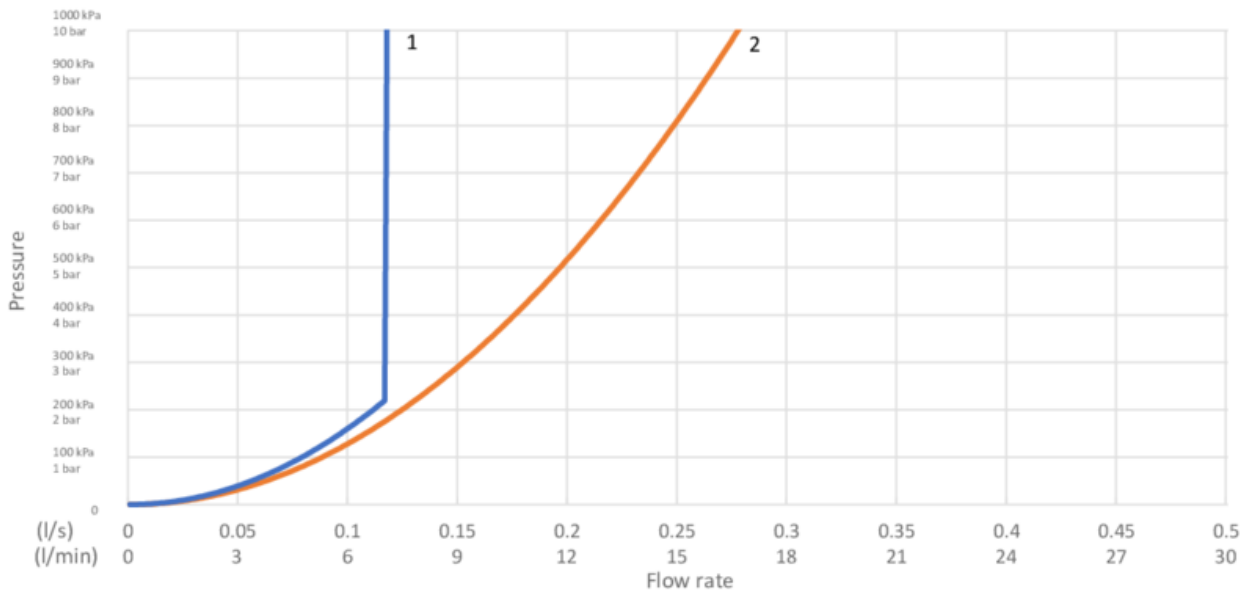

Enerģijas marķējums un sertifikāti

Techninē informācija

- Max. tap capacity (at 300 kPa): 0,117 l/s
- Standarta savienojuma dimensija: 10mm

ExplodedView Nautic 2_kitchen_Low_swirling
(Rev 2. 2022-04-11)

Nr.	Produkta	Art.nr.
1	Montāžas komplekts	GB41650252 01
2	Vāka pārvalks	GB41650253 01
3	Uzgrieznis	GB41639591 01
4	Keramikas paka	GB41637393
5	Keramiskā kasetne	GB41639567 01
6	Areators M24x1	GB41639200 01
7	Aerators M24x1	GB41639757 01
8	Aerators M24x1	GB41639972 01
9	X-gredzens, gultņu gredzenu komplekts	GB41639970 01
10	Pārslēdzēja ierobežotāju komplekts	GB41639589 01
11	SoftPex šļūtene	GB41639279 02
12	SoftPex šļūtene	GB41638721 02
13	SPX šļūtene, 440 mm	GB4165030601
14	Virtuves montāžas komplekts	GB41639939 01
15	SoftPex šļūtene	GB41638701 01
16	Trauku mazgājamās mašīnas bloķēšana	GB41639547 01
17	Nautic svira, apkope	GB41639801 01
18	SPX šļūtene, 460 mm	GB4165011801

GUSTAVSBERG/

FLOW CHART/

Kitchen mixer low spout, Energy class B New Nautic

- 1. Max flow
- 2. Dishwasher shut off

1. Max flow

- Flowrate at 300 kPa:	0,117 l/S
- Pressure at flow 0,1 l/s:	163 kPa
- Pressure at flow 0,2 l/s:	N/A
- Pressure at flow 0,33 l/s:	N/A