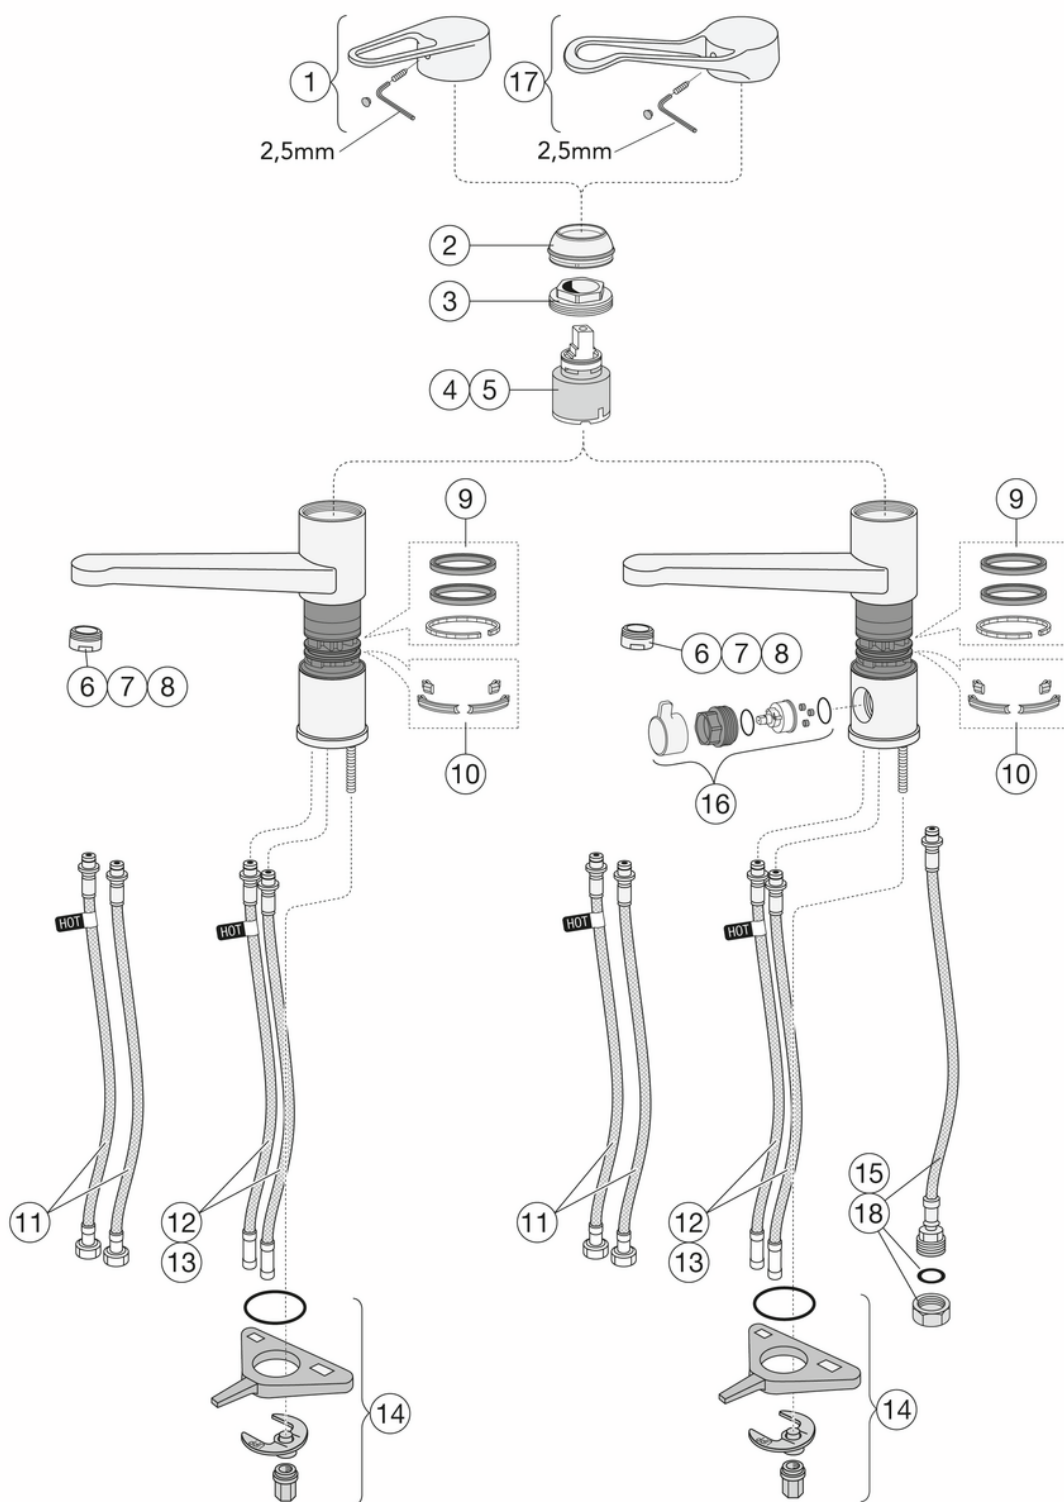

BEZ SVINA

- Satur mazāk nekā 0,1% svina
- Enerģijas klase B
- Aprīkots ar pagarinātu regulatoru

Article number

Art.nr.
GB41206095064

EAN
7393792235334

Pakuotēs informācija

Garums: 290 mm | Platums: 290 mm | Augstums: 75 mm

Svoris: 2.98 kg

Pakuotēs numeris: 1 pc

Montāža un kopšana

Pirms instalācijas jaucējkrāna cauruļvadi tīri jānoskalo. Auksto ūdens pievadu pieslēdz ūdens maisītāja labajā pusē, silto ūdens pievadu pieslēdz kreisajā. Ūdens spiediens: maks. 1000 kPa. Karstā ūdens temperatūra: maks. 80 C.

Enerģijas marķējums un sertifikāti

Techninē informācija

- Max. tap capacity (at 300 kPa): 0,117 l/s
- Standarta savienojuma dimensija: 10mm

ExplodedView Nautic 2_kitchen_Low_swirling
(Rev 2. 2022-04-11)

Nr.	Produkta	Art.nr.
1	Montāžas komplekts	GB41650252 01
2	Vāka pārvalks	GB41650253 01
3	Uzgrieznis	GB41639591 01
4	Keramikas paka	GB41637393
5	Keramiskā kasetne	GB41639567 01
6	Areators M24x1	GB41639200 01
7	Aerators M24x1	GB41639757 01
8	Aerators M24x1	GB41639972 01
9	X-gredzens, gultņu gredzenu komplekts	GB41639970 01
10	Pārslēdzēja ierobežotāju komplekts	GB41639589 01
11	SoftPex šļūtene	GB41639279 02
12	SoftPex šļūtene	GB41638721 02
13	SPX šļūtene, 440 mm	GB4165030601
14	Virtuves montāžas komplekts	GB41639939 01
15	SoftPex šļūtene	GB41638701 01
16	Trauku mazgājamās mašīnas bloķēšana	GB41639547 01
17	Nautic svira, apkope	GB41639801 01
18	SPX šļūtene, 460 mm	GB4165011801

GUSTAVSBERG/

FLOW CHART/

Kitchen mixer low spout, Energy class B New Nautic

- 1. Max flow
- 2. Dishwasher shut off

1. Max flow

- Flowrate at 300 kPa:	0,117 l/S
- Pressure at flow 0,1 l/s:	163 kPa
- Pressure at flow 0,2 l/s:	N/A
- Pressure at flow 0,33 l/s:	N/A