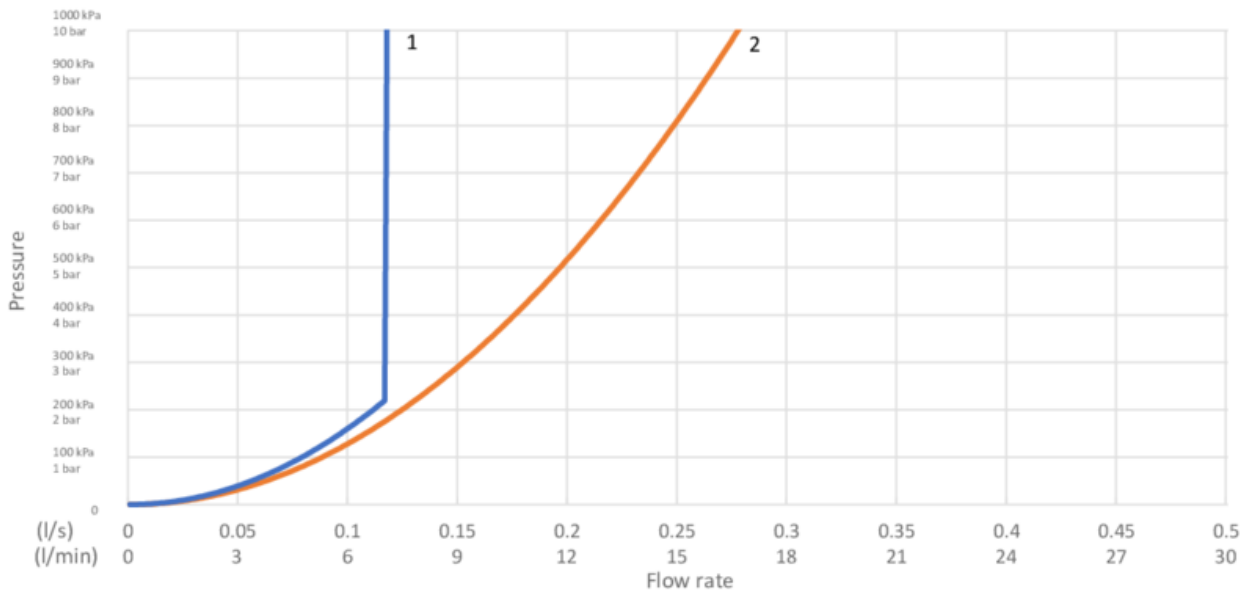

Energimærkning og certificeringer

Teknisk information

- Max. tap capacity (at 300 kPa): 0,117 l/s
- Tilslutningsdimension: 10mm

ExplodedView Nautic 2_kitchen_Low_swirling
(Rev 2. 2022-04-11)

Nr.	Produkt	VVS-nr.	Art-nr.
1	Monteringssæt		GB41650252 01
2	Dæk-sleeve		GB41650253 01
3	Møtrik		GB41639591 01
4	Keramikpakke		GB41637393
5	Keramisk patron	745157463	GB41639567 01
6	Strålesamler M24x1		GB41639200 01
7	Strålesamler M24x1		GB41639757 01
8	Strålesamler M24x1		GB41639972 01
9	X-ring, lejeringsæt		GB41639970 01
10	Drejeligt begrænsersæt		GB41639589 01
11	SoftPex-slange		GB41639279 02
12	SoftPex-slange	745156770	GB41638721 02
13	SPX-slange 440 mm		GB4165030601
14	Monteringssæt køkken		GB41639939 01
15	SoftPex-slange		GB41638701 01
16	Opvaskemaskine lukker		GB41639547 01
17	Nautic greb, Care	745156624	GB41639801 01
18	SPX-slange-460 mm		GB4165011801

GUSTAVSBERG/

FLOW CHART/

Kitchen mixer low spout, Energy class B New Nautic

- 1. Max flow
- 2. Dishwasher shut off

1. Max flow

- Flowrate at 300 kPa:	0,117 l/S
- Pressure at flow 0,1 l/s:	163 kPa
- Pressure at flow 0,2 l/s:	N/A
- Pressure at flow 0,33 l/s:	N/A