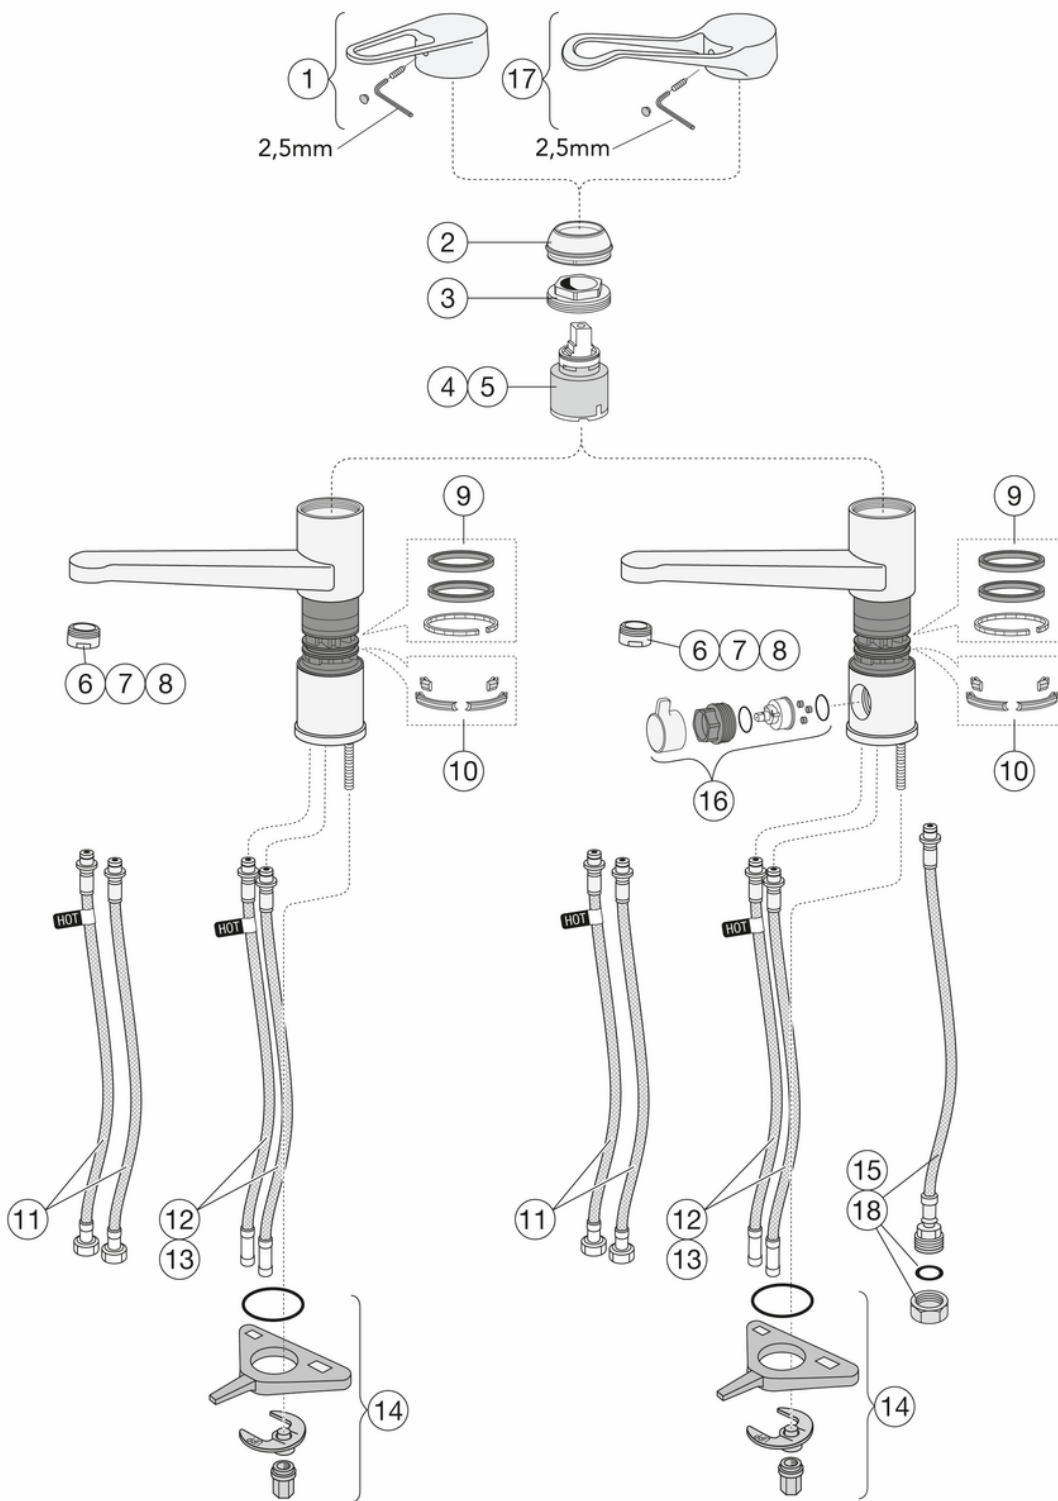

BLYFRI

- Indeholder mindre end 0,1% bly
- Energiklasse B
- Koldstart, kun koldt vand, når grebet står i fremadrettet position

Artikel nummer

VVS-nr.
706028304

Art-nr.
GB412060550

EAN
7393792235365

Emballage

Længde: 290 mm | Bredde: 290 mm | Højde: 75 mm

Vægt: 2.48 kg

Antal i emballage: 1 st

Montering & Rengøring

Før installation skal ledningerne skylles rene frem til armaturet. Armaturet tilsluttes med koldtvandsledningen til højre og varmtvandsledningen til venstre. Vandtryk: maks. 1000 kPa. Varmtvandstemperatur: maks. 70°C, min 45°C. Vi fralægger os ethvert ansvar for fejl opstået pga. fejlmontering.

Energimærkning og certificeringer

Teknisk information

- Max. tap capacity (at 300 kPa): 0,117 l/s
- Tilslutningsdimension: 10mm

ExplodedView Nautic 2_kitchen_Low_swirling
(Rev 2. 2022-04-11)

Nr.	Produkt	VVS-nr.	Art-nr.
1	Monteringssæt		GB41650252 01
2	Dæk-sleeve		GB41650253 01
3	Møtrik		GB41639591 01
4	Keramikpakke		GB41637393
5	Keramisk patron	745157463	GB41639567 01
6	Strålesamler M24x1		GB41639200 01
7	Strålesamler M24x1		GB41639757 01
8	Strålesamler M24x1		GB41639972 01
9	X-ring, lejeringsæt		GB41639970 01
10	Drejeligt begrænsersæt		GB41639589 01
11	SoftPex-slange		GB41639279 02
12	SoftPex-slange	745156770	GB41638721 02
13	SPX-slange 440 mm		GB4165030601
14	Monteringssæt køkken		GB41639939 01
15	SoftPex-slange		GB41638701 01
16	Opvaskemaskine lukker		GB41639547 01
17	Nautic greb, Care	745156624	GB41639801 01
18	SPX-slange-460 mm		GB4165011801

GUSTAVSBERG/

FLOW CHART/

Kitchen mixer low spout, Energy class B New Nautic

- 1. Max flow
- 2. Dishwasher shut off

1. Max flow

- Flowrate at 300 kPa:	0,117 l/S
- Pressure at flow 0,1 l/s:	163 kPa
- Pressure at flow 0,2 l/s:	N/A
- Pressure at flow 0,33 l/s:	N/A