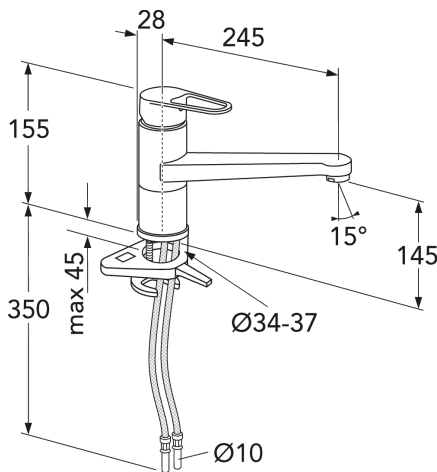

Længde: 290 mm | Bredde: 290 mm | Højde: 75 mm

Vægt: 2.48 kg

Antal i emballage: 1 st

Montering & Rengøring

Før installation skal ledningerne skylles rene frem til armaturet. Armaturet tilsluttes med koldtvandsledningen til højre og varmtvandsledningen til venstre. Vandtryk: maks. 1000 kPa. Varmtvandstemperatur: maks. 70°C, min 45°C. Vi fralægger os ethvert ansvar for fejl opstået pga. fejlmontering.

Energimærkning og certificeringer

Teknisk information

- Max. tap capacity (at 300 kPa): 0,117 l/s
- Tilslutningsdimension: 10mm

ExplodedView Nautic 2_kitchen_Low_swirling
(Rev 2. 2022-04-11)

Nr.	Produkt	VVS-nr.	Art-nr.
1	Monteringssæt		GB41650252 01
2	Dæk-sleeve		GB41650253 01
3	Møtrik		GB41639591 01
4	Keramikpakke		GB41637393
5	Keramisk patron	745157463	GB41639567 01
6	Strålesamler M24x1		GB41639200 01
7	Strålesamler M24x1		GB41639757 01
8	Strålesamler M24x1		GB41639972 01
9	X-ring, lejeringsæt		GB41639970 01
10	Drejeligt begrænsersæt		GB41639589 01
11	SoftPex-slange		GB41639279 02
12	SoftPex-slange	745156770	GB41638721 02
13	SPX-slange 440 mm		GB4165030601
14	Monteringssæt køkken		GB41639939 01
15	SoftPex-slange		GB41638701 01
16	Opvaskemaskine lukker		GB41639547 01
17	Nautic greb, Care	745156624	GB41639801 01
18	SPX-slange-460 mm		GB4165011801