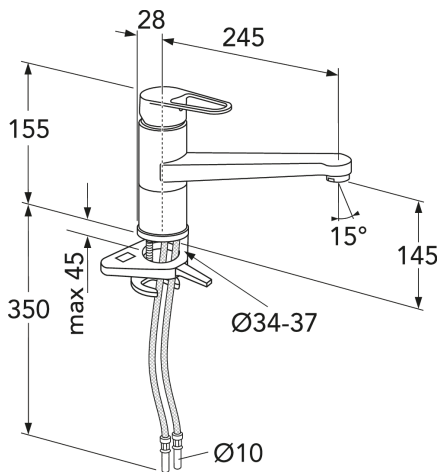

PLIIVABA

- Pliisaldus väiksem kui 0,1%
- Energiaklass B
- Cold-start - kui kahv on suunatud otse ette, tuleb ainult külma vett

Article number

Art.nr.
GB412060550

EAN
7393792235365

Pakendiinfo

Pikkus: 290 mm | Laius: 290 mm | Kõrgus: 75 mm

Kaal: 2.48 kg

Number pakendis: 1 pc

Paigaldus ja hooldus

Enne paigaldamist tuleb torud kuni segistini puhtaks loputada. Segisti ühendatakse paremalt külma- ja vasakult kuumaveetoruga. Veeseurve: maksim. 1000 kPa. Kuuma vee temperatuur: maksim. 80°C.

Tehniline info

- Max. tap capacity (at 300 kPa): 0,117 l/s
- Ühenduse mõõdud: 10mm

ExplodedView Nautic 2_kitchen_Low_swirling
(Rev 2. 2022-04-11)

Nr.	Toote	Art.nr.
1	Paigalduskomplekt	GB41650252 01
2	Kattemuhv	GB41650253 01
3	Mutter	GB41639591 01
4	Keraamiline tööorgan	GB41637393
5	Keraamiline segisti tööorgan	GB41639567 01
6	Aeraator M24x1	GB41639200 01
7	Aeraator M24x1	GB41639757 01
8	Aeraator M24x1	GB41639972 01
9	X-rõngas, laagrirõnga komplekt	GB41639970 01
10	Pöörlemise piiraja komplekt	GB41639589 01
11	SoftPexi voolik	GB41639279 02
12	SoftPexi voolik	GB41638721 02
13	SPX-voolik 440 mm	GB4165030601
14	Paigalduskomplekt – köögisegisti	GB41639939 01
15	SoftPexi voolik	GB41638701 01
16	Nõudepesumasina sulgemisventiil	GB41639547 01
17	Kahv Nautic, Care	GB41639801 01
18	SPX-voolik-460 mm	GB4165011801