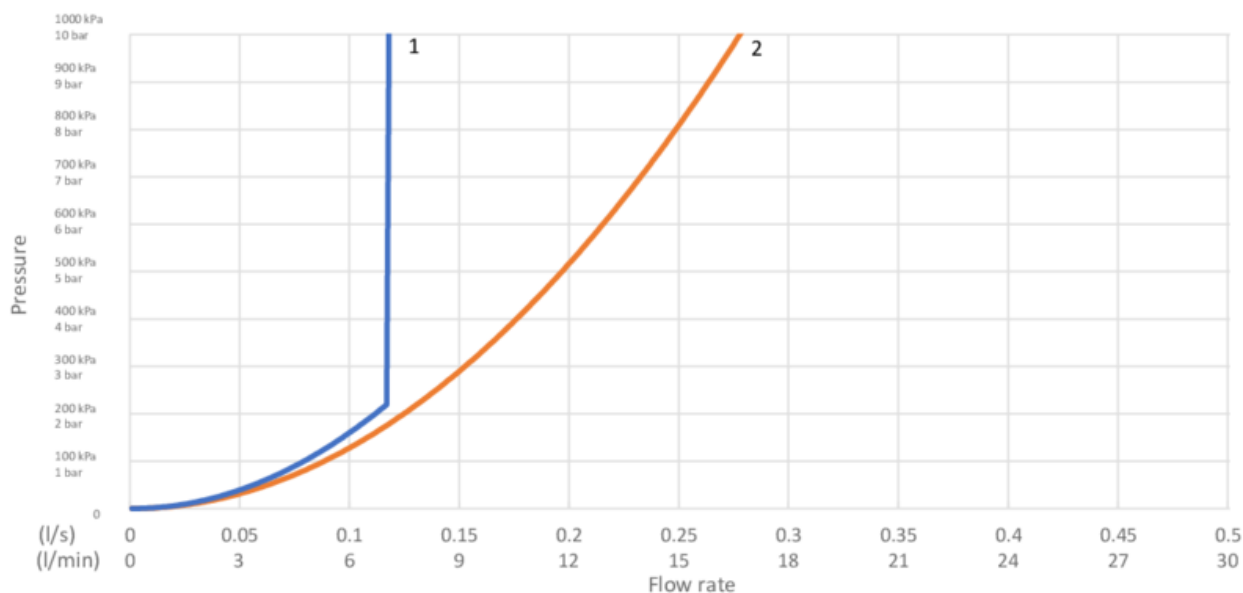

Tehniline info

- Max. tap capacity (at 300 kPa): 0,117 l/s
- Ühenduse mõõdud: 10mm

ExplodedView Nautic 2_kitchen_Low_swirling
(Rev 2. 2022-04-11)

Nr.	Toote	Art.nr.
1	Paigalduskomplekt	GB41650252 01
2	Kattemuhv	GB41650253 01
3	Mutter	GB41639591 01
4	Keraamiline tööorgan	GB41637393
5	Keraamiline segisti tööorgan	GB41639567 01
6	Aeraator M24x1	GB41639200 01
7	Aeraator M24x1	GB41639757 01
8	Aeraator M24x1	GB41639972 01
9	X-rõngas, laagrirõnga komplekt	GB41639970 01
10	Pöörlemise piiraja komplekt	GB41639589 01
11	SoftPexi voolik	GB41639279 02
12	SoftPexi voolik	GB41638721 02
13	SPX-voolik 440 mm	GB4165030601
14	Paigalduskomplekt – köögisegisti	GB41639939 01
15	SoftPexi voolik	GB41638701 01
16	Nõudepesumasina sulgemisventiil	GB41639547 01
17	Kahv Nautic, Care	GB41639801 01
18	SPX-voolik-460 mm	GB4165011801

GUSTAVSBERG/

FLOW CHART/

Kitchen mixer low spout, Energy class B New Nautic

- 1. Max flow
- 2. Dishwasher shut off

1. Max flow

- Flowrate at 300 kPa:	0,117 l/S
- Pressure at flow 0,1 l/s:	163 kPa
- Pressure at flow 0,2 l/s:	N/A
- Pressure at flow 0,33 l/s:	N/A