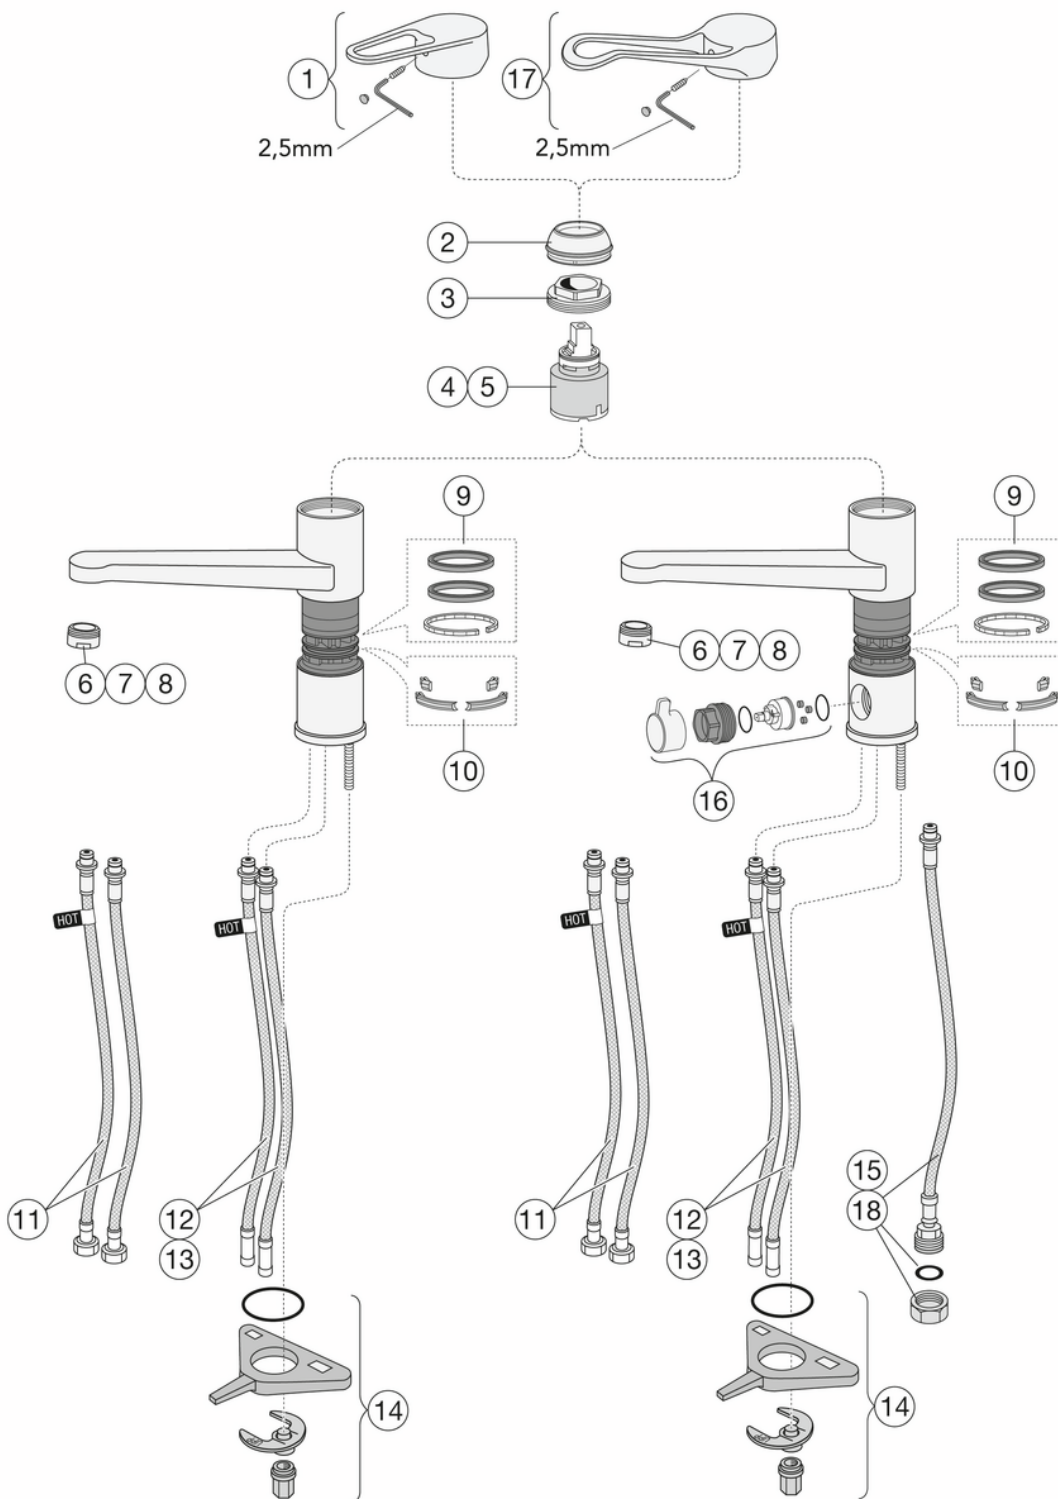

PLIIVABA

- Pliisaldus väiksem kui 0,1%
- Energiaklass B
- Cold-start - kui kahv on suunatud otse ette, tuleb ainult külma vett

Article number

Art.nr.
GB412060550

EAN
7393792235365

Pakendiinfo

Pikkus: 290 mm | Laius: 290 mm | Kõrgus: 75 mm

Kaal: 2.48 kg

Number pakendis: 1 pc

Paigaldus ja hooldus

Enne paigaldamist tuleb torud kuni segistini puhtaks loputada. Segisti ühendatakse paremalt külma- ja vasakult kuumaveetoruga. Veeseurve: maksim. 1000 kPa. Kuuma vee temperatuur: maksim. 80°C.

Tehniline info

- Max. tap capacity (at 300 kPa): 0,117 l/s
- Ühenduse mõõdud: 10mm

ExplodedView Nautic 2_kitchen_Low_swirling
(Rev 2. 2022-04-11)

Nr.	Toote	Art.nr.
1	Paigalduskomplekt	GB41650252 01
2	Kattemuhv	GB41650253 01
3	Mutter	GB41639591 01
4	Keraamiline tööorgan	GB41637393
5	Keraamiline segisti tööorgan	GB41639567 01
6	Aeraator M24x1	GB41639200 01
7	Aeraator M24x1	GB41639757 01
8	Aeraator M24x1	GB41639972 01
9	X-rõngas, laagrirõnga komplekt	GB41639970 01
10	Pöörlemise piiraja komplekt	GB41639589 01
11	SoftPexi voolik	GB41639279 02
12	SoftPexi voolik	GB41638721 02
13	SPX-voolik 440 mm	GB4165030601
14	Paigalduskomplekt – köögisegisti	GB41639939 01
15	SoftPexi voolik	GB41638701 01
16	Nõudepesumasina sulgemisventiil	GB41639547 01
17	Kahv Nautic, Care	GB41639801 01
18	SPX-voolik-460 mm	GB4165011801

GUSTAVSBERG/

FLOW CHART/

Kitchen mixer low spout, Energy class B New Nautic

- 1. Max flow
- 2. Dishwasher shut off

1. Max flow

- Flowrate at 300 kPa:	0,117 l/S
- Pressure at flow 0,1 l/s:	163 kPa
- Pressure at flow 0,2 l/s:	N/A
- Pressure at flow 0,33 l/s:	N/A