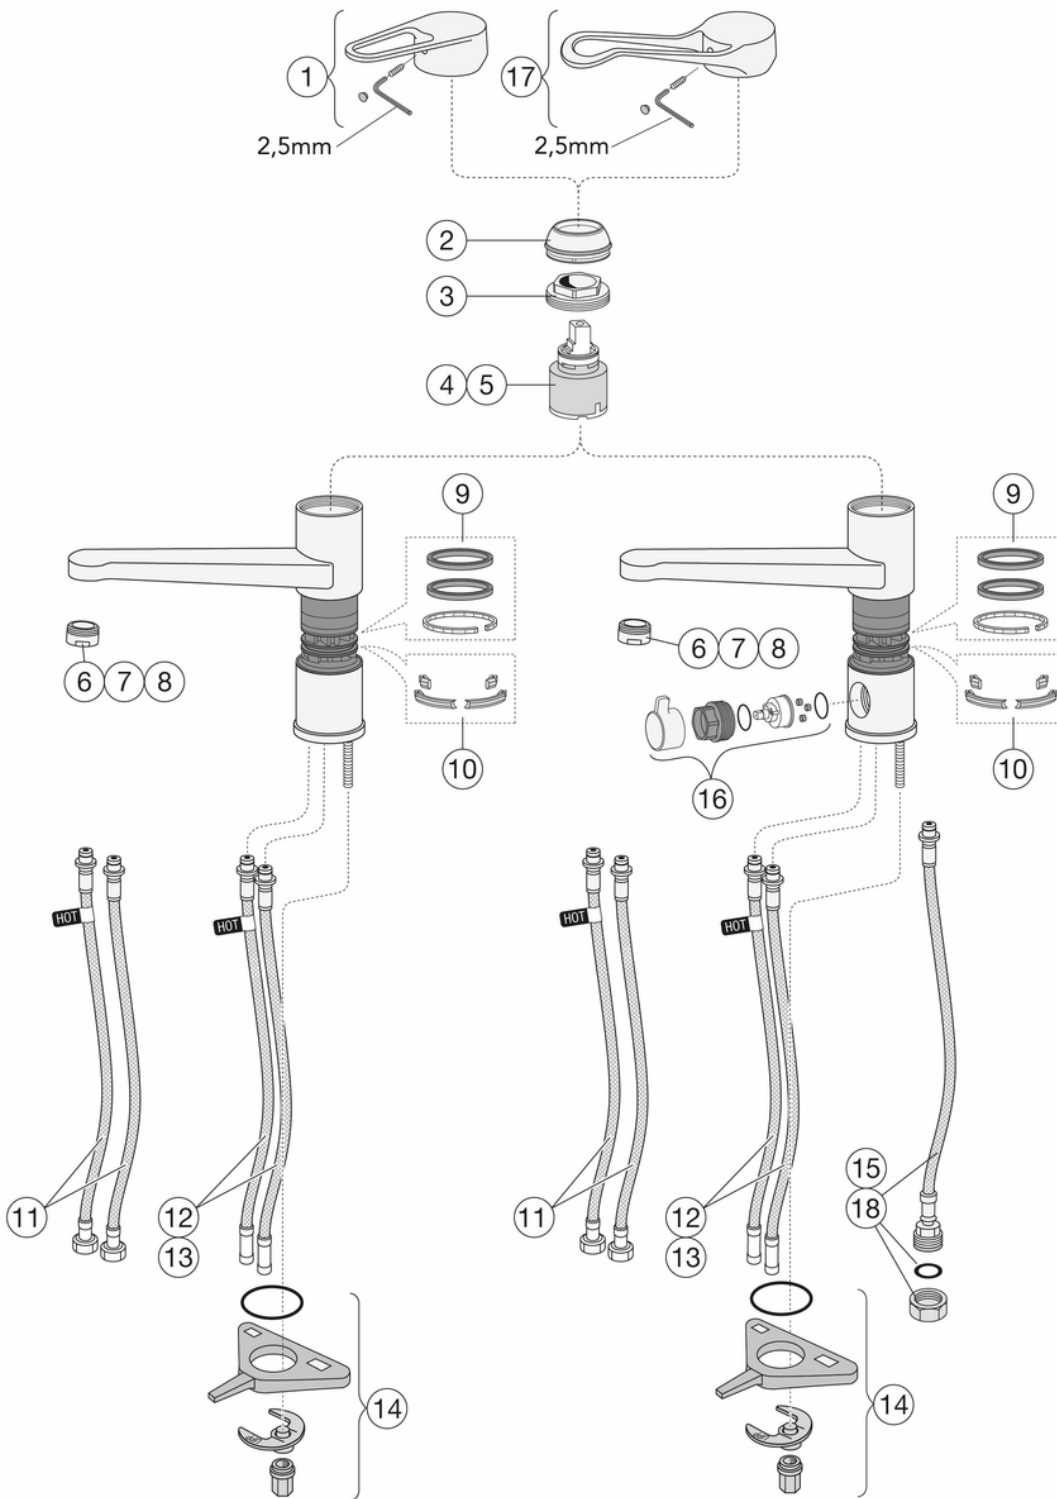

Paino: 2.48 kg

Pakkauksen numero: 1 pc

Kokoaminen & hoito

Ennen asennusta putket tulee huuhdella puhtaiksi hanaan asti. Hana liitetään kylmävesiputkeen oikealta ja lämminvesiputkeen vasemmalta. Vedenpaine: max 1000 kPa. Lämpimän veden lämpötila: max 80°C.

Tekniset tiedot

- Max. tap capacity (at 300 kPa): 0,117 l/s
- Sähkö tiedot: Energiklass A
- Liitântakoko: 10mm

ExplodedView Nautic 2_kitchen_Low_swirling
(Rev 2. 2022-04-11)

Nr.	Tuote	LVI-nr.	Art.nr.
1	Asennussarja		GB41650252 01
2	Suojaholkki		GB41650253 01
3	Mutteri		GB41639591 01
4	Keramiikkapakkaus	6470291	GB41637393
6	Poresuutin M24x1		GB41639200 01
7	Poresuutin M24x1		GB41639757 01
8	Poresuutin M24x1		GB41639972 01
9	X-rengas, laakerirengassarja		GB41639970 01
10	Kääntyvä rajoitinsarja		GB41639589 01
11	SoftPex-letku		GB41639279 02
12	SoftPex-letku	6470066	GB41638721 02
13	SPX-letku 440 mm		GB4165030601
14	Asennussarja keittiöön		GB41639939 01
15	SoftPex-letku		GB41638701 01
16	Astianpesukoneen sulkuventtiili	6470084	GB41639547 01
17	Nautic-vipu, Care		GB41639801 01
18	SPX-letku-460 mm		GB4165011801

GUSTAVSBERG/

FLOW CHART/

Kitchen mixer low spout, Energy class B New Nautic

- 1. Max flow
- 2. Dishwasher shut off

1. Max flow

- Flowrate at 300 kPa:	0,117 l/S
- Pressure at flow 0,1 l/s:	163 kPa
- Pressure at flow 0,2 l/s:	N/A
- Pressure at flow 0,33 l/s:	N/A