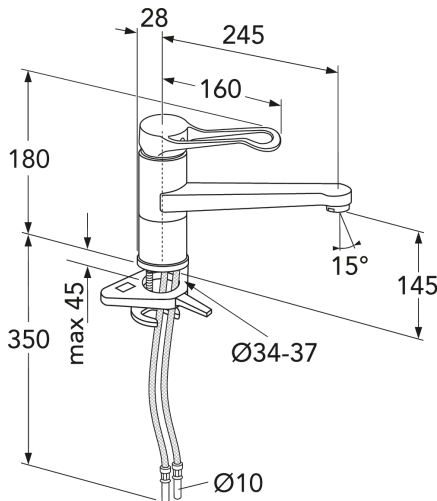

Paino: 2.48 kg

Pakkauksen numero: 1 pc

Kokoaminen & hoito

Ennen asennusta putket tulee huuhdella puhtaiksi hanaan asti. Hana liitetään kylmävesiputkeen oikealta ja lämminvesiputkeen vasemmalta. Vedenpaine: max 1000 kPa. Lämpimän veden lämpötila: max 80°C.

Tekniset tiedot

- Max. tap capacity (at 300 kPa): 0,117 l/s
- Sähkö tiedot: Energiklass A
- Liitântakoko: 10mm

ExplodedView Nautic 2_kitchen_Low_swirling
(Rev 2. 2022-04-11)

Nr.	Tuote	LVI-nr.	Art.nr.
1	Asennussarja		GB41650252 01
2	Suojaholkki		GB41650253 01
3	Mutteri		GB41639591 01
4	Keramiikkapakkaus	6470291	GB41637393
6	Poresuutin M24x1		GB41639200 01
7	Poresuutin M24x1		GB41639757 01
8	Poresuutin M24x1		GB41639972 01
9	X-rengas, laakerirengassarja		GB41639970 01
10	Kääntyvä rajoitinsarja		GB41639589 01
11	SoftPex-letku		GB41639279 02
12	SoftPex-letku	6470066	GB41638721 02
13	SPX-letku 440 mm		GB4165030601
14	Asennussarja keittiöön		GB41639939 01
15	SoftPex-letku		GB41638701 01
16	Astianpesukoneen sulkuventtiili	6470084	GB41639547 01
17	Nautic-vipu, Care		GB41639801 01
18	SPX-letku-460 mm		GB4165011801