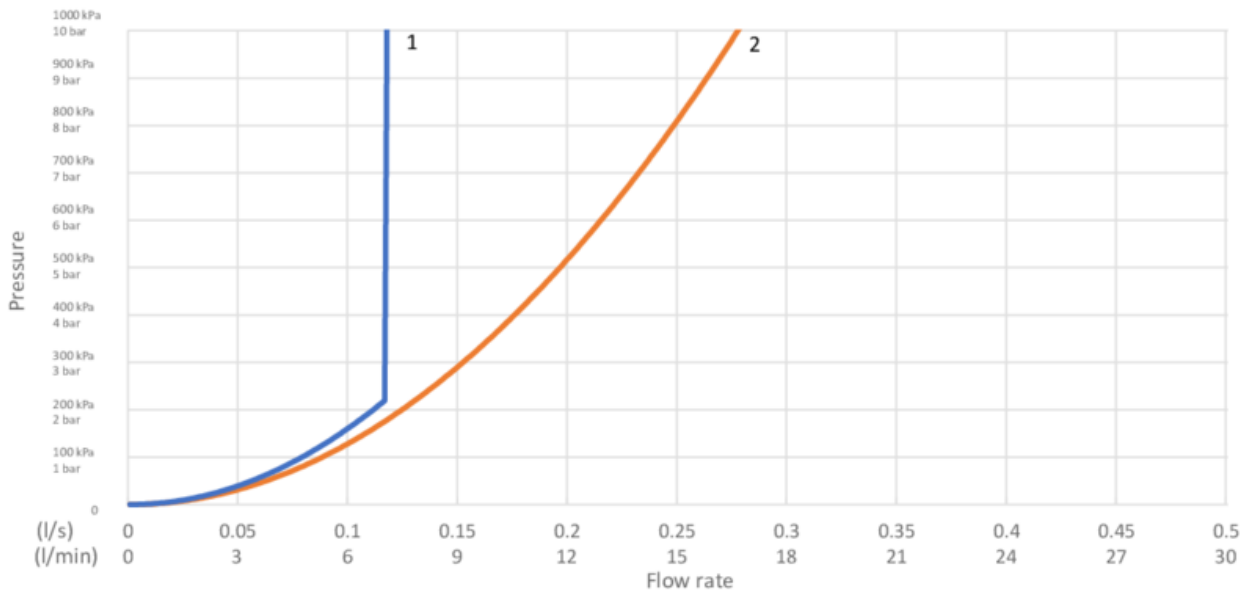

Tekniset tiedot

- Max. tap capacity (at 300 kPa): 0,117 l/s
- Sähkö tiedot: Energiklass A
- Liitântakoko: 10mm

ExplodedView Nautic 2_kitchen_Low_swirling
(Rev 2. 2022-04-11)

Nr.	Tuote	LVI-nr.	Art.nr.
1	Asennussarja		GB41650252 01
2	Suojaholkki		GB41650253 01
3	Mutteri		GB41639591 01
4	Keramiikkapakkaus	6470291	GB41637393
6	Poresuutin M24x1		GB41639200 01
7	Poresuutin M24x1		GB41639757 01
8	Poresuutin M24x1		GB41639972 01
9	X-rengas, laakerirengassarja		GB41639970 01
10	Kääntyvä rajoitinsarja		GB41639589 01
11	SoftPex-letku		GB41639279 02
12	SoftPex-letku	6470066	GB41638721 02
13	SPX-letku 440 mm		GB4165030601
14	Asennussarja keittiöön		GB41639939 01
15	SoftPex-letku		GB41638701 01
16	Astianpesukoneen sulkuventtiili	6470084	GB41639547 01
17	Nautic-vipu, Care		GB41639801 01
18	SPX-letku-460 mm		GB4165011801

GUSTAVSBERG/

FLOW CHART/

Kitchen mixer low spout, Energy class B New Nautic

- 1. Max flow
- 2. Dishwasher shut off

1. Max flow

- Flowrate at 300 kPa:	0,117 l/S
- Pressure at flow 0,1 l/s:	163 kPa
- Pressure at flow 0,2 l/s:	N/A
- Pressure at flow 0,33 l/s:	N/A