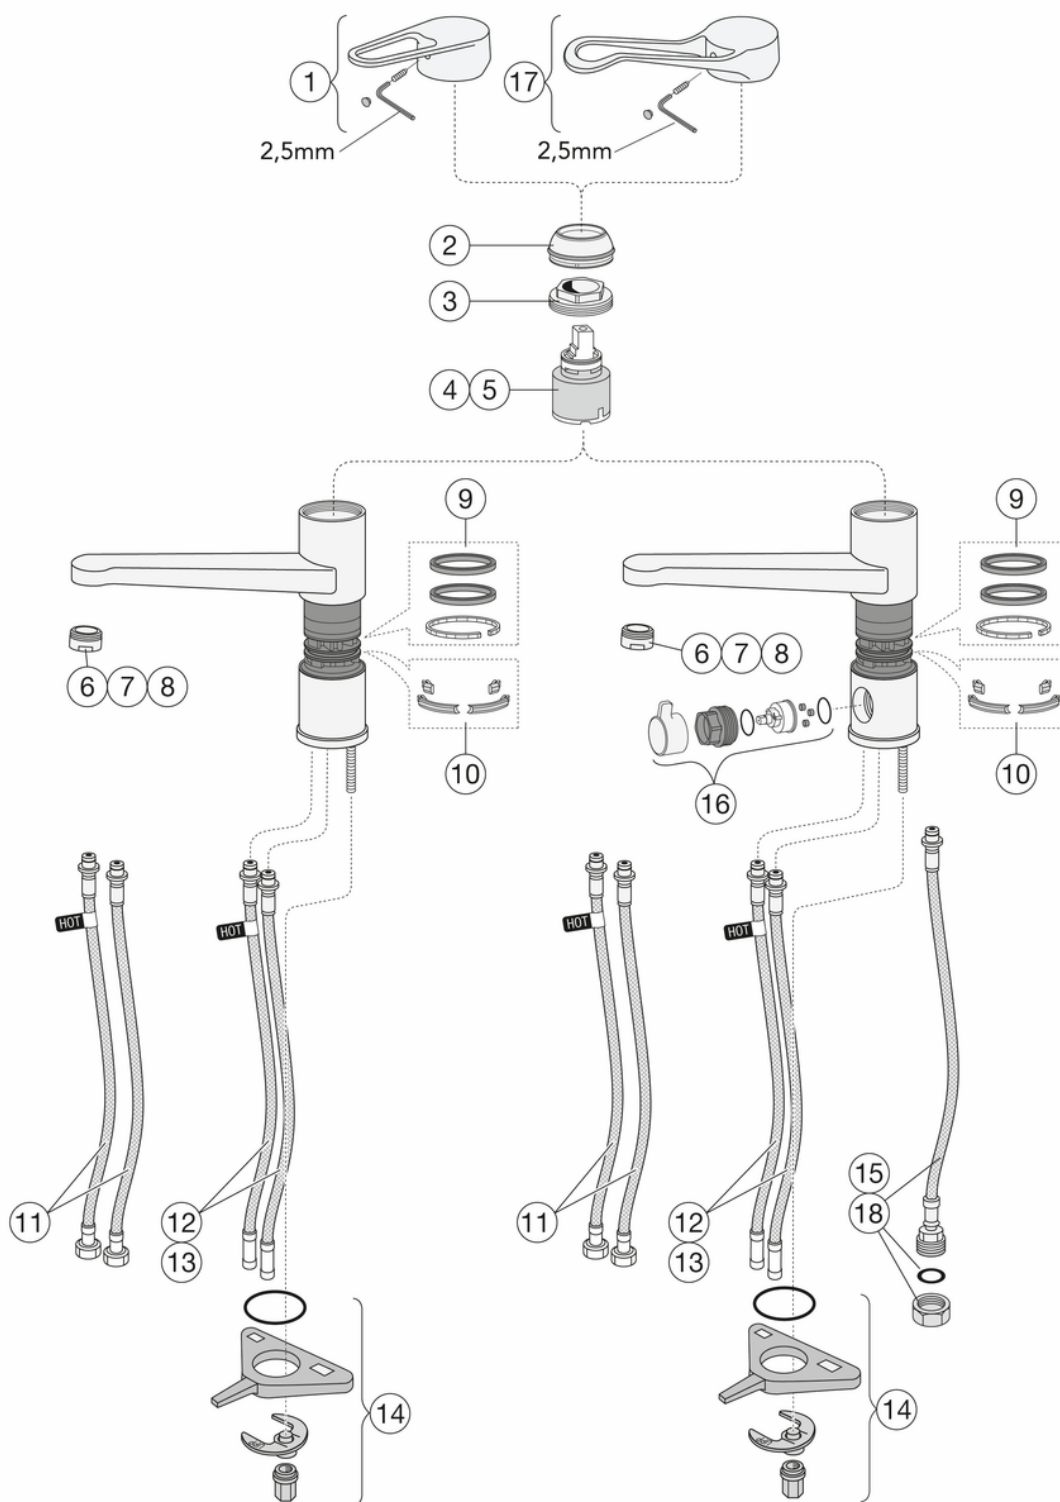

Number pakendis: 1 pc

Paigaldus ja hooldus

Enne paigaldamist tuleb torud kuni segistini puhtaks loputada. Segisti ühendatakse paremalt külma- ja vasakult kuumaveetoruga. Veesurve: maksim. 1000 kPa. Kuuma vee temperatuur: maksim. 80°C.

Tehniline info

- Max. tap capacity (at 300 kPa): 0,117 l/s
- Elektrivoolu andmed: Energiaklass A
- Ühenduse mõõdud: 10mm

ExplodedView Nautic 2_kitchen_Low_swirling
(Rev 2. 2022-04-11)

Nr.	Toote	Art.nr.
1	Paigalduskomplekt	GB41650252 01
2	Kattemuhv	GB41650253 01
3	Mutter	GB41639591 01
4	Keraamiline tööorgan	GB41637393
5	Keraamiline segisti tööorgan	GB41639567 01
6	Aeraator M24x1	GB41639200 01
7	Aeraator M24x1	GB41639757 01
8	Aeraator M24x1	GB41639972 01
9	X-rõngas, laagrirõnga komplekt	GB41639970 01
10	Pöörlemise piiraja komplekt	GB41639589 01
11	SoftPexi voolik	GB41639279 02
12	SoftPexi voolik	GB41638721 02
13	SPX-voolik 440 mm	GB4165030601
14	Paigalduskomplekt – köögisegisti	GB41639939 01
15	SoftPexi voolik	GB41638701 01
16	Nõudepesumasina sulgemisventiil	GB41639547 01
17	Kahv Nautic, Care	GB41639801 01
18	SPX-voolik-460 mm	GB4165011801

GUSTAVSBERG/

FLOW CHART/

Kitchen mixer low spout, Energy class B New Nautic

- 1. Max flow
- 2. Dishwasher shut off

1. Max flow

- Flowrate at 300 kPa:	0,117 l/S
- Pressure at flow 0,1 l/s:	163 kPa
- Pressure at flow 0,2 l/s:	N/A
- Pressure at flow 0,33 l/s:	N/A