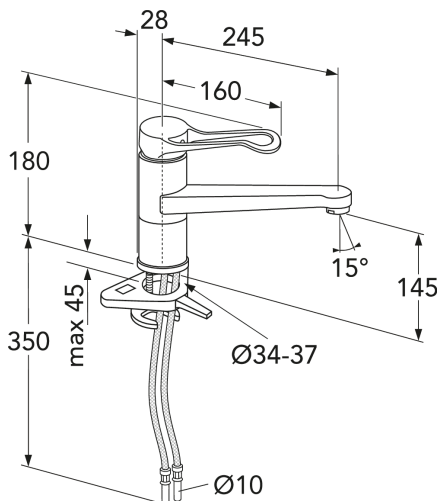

PLIIVABA

- Pliisisaldus väiksem kui 0,1%
- Energiaklass B
- Pikendatud kahvaga

Article number

Art.nr.
GB41206055064

EAN
7393792235358

Pakendiinfo

Pikkus: 290 mm | Laius: 290 mm | Kõrgus: 75 mm

Kaal: 2.48 kg

Number pakendis: 1 pc

Paigaldus ja hooldus

Enne paigaldamist tuleb torud kuni segistini puhtaks loputada. Segisti ühendatakse paremalt külma- ja vasakult kuumaveetoruga. Veesurve: maksim. 1000 kPa. Kuuma vee temperatuur: maksim. 80°C.

Tehniline info

- Max. tap capacity (at 300 kPa): 0,117 l/s
- Elektrivoolu andmed: Energiaklass A
- Ühenduse mõõdud: 10mm

ExplodedView Nautic 2_kitchen_Low_swirling
(Rev 2. 2022-04-11)

Nr.	Toote	Art.nr.
1	Paigalduskomplekt	GB41650252 01
2	Kattemuhv	GB41650253 01
3	Mutter	GB41639591 01
4	Keraamiline tööorgan	GB41637393
5	Keraamiline segisti tööorgan	GB41639567 01
6	Aeraator M24x1	GB41639200 01
7	Aeraator M24x1	GB41639757 01
8	Aeraator M24x1	GB41639972 01
9	X-rõngas, laagrirõnga komplekt	GB41639970 01
10	Pöörlemise piiraja komplekt	GB41639589 01
11	SoftPexi voolik	GB41639279 02
12	SoftPexi voolik	GB41638721 02
13	SPX-voolik 440 mm	GB4165030601
14	Paigalduskomplekt – köögisegisti	GB41639939 01
15	SoftPexi voolik	GB41638701 01
16	Nõudepesumasina sulgemisventiil	GB41639547 01
17	Kahv Nautic, Care	GB41639801 01
18	SPX-voolik-460 mm	GB4165011801