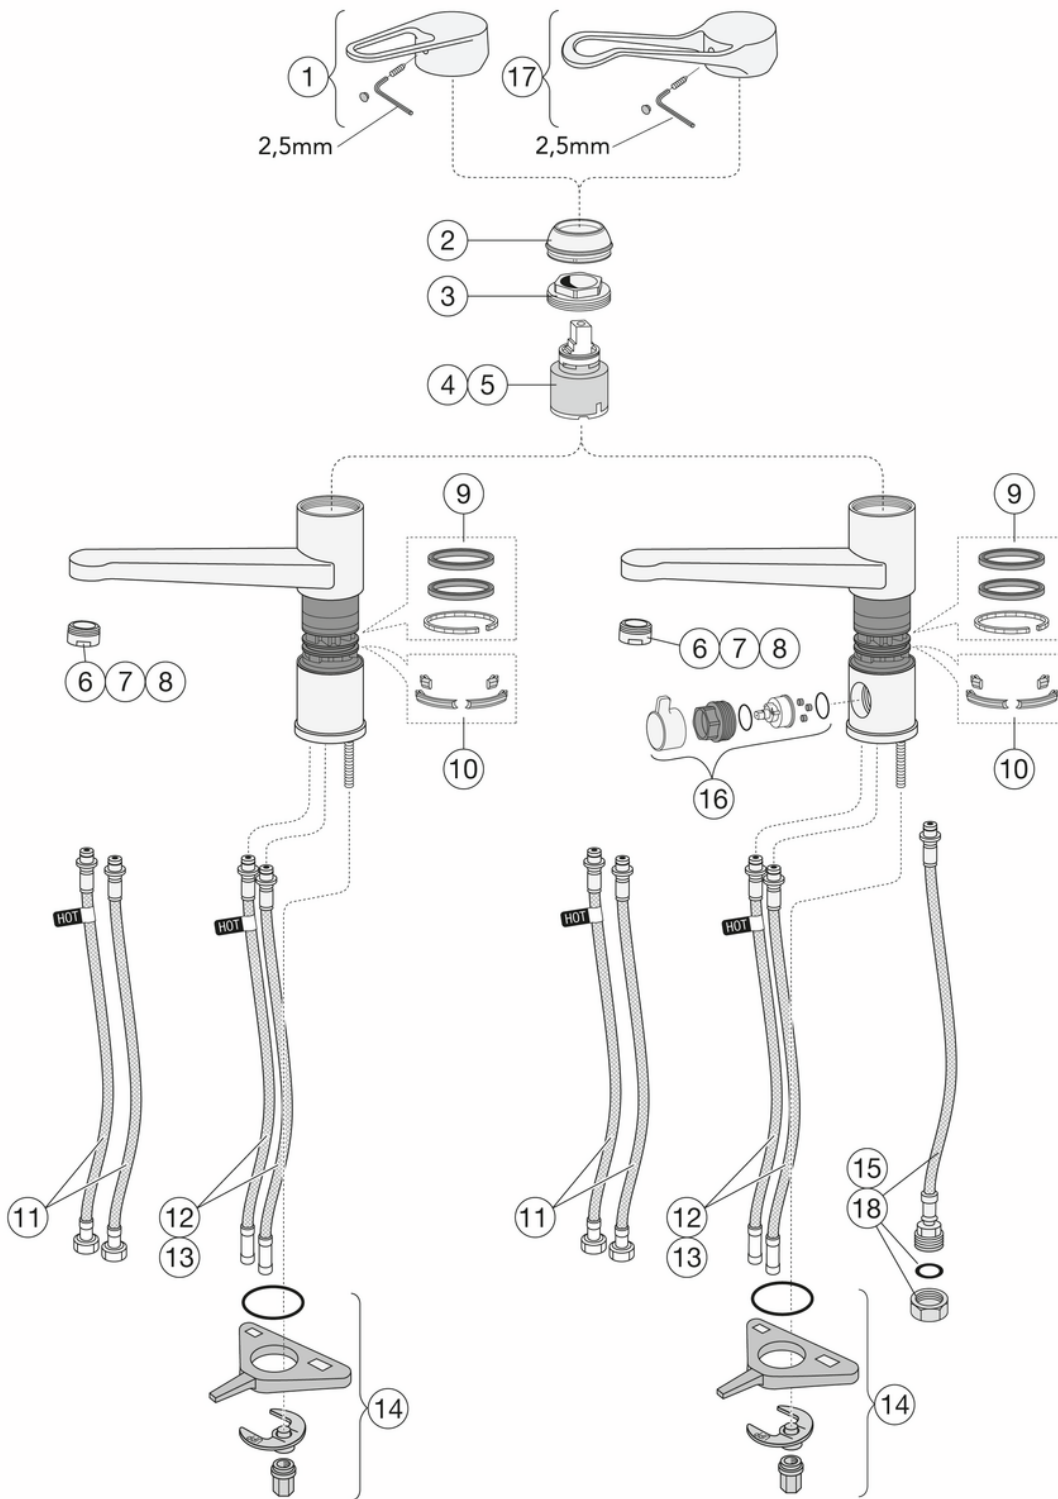

## Montering & Skötsel

Före installation måste ledningarna vara renspolade fram till blandaren. Blandaren ansluts med kallvattenledningen till höger och varmvattenledningen till vänster. Vattentryck: max 1000 kPa, min 50 kPa. Varmvattentemperatur max: 70°C, min 45°C. Vi ansvarar ej för fel som uppstått på grund av felaktig montering.

## Teknisk information

- Max. tap capacity (at 300 kPa): 0,122 l/s
- Pressure loss with flow (0,2 l/s) 811 kPa
- Anslutningsdimension: G10

# Reservdelar

ExplodedView Nautic 2\_kitchen\_Low\_swirling  
(Rev 2. 2022-04-11)

Nr.	Produkt	RSK-nr.	Art-nr.
1	Monteringskit		GB41650252 01
2	Täckhylsa		GB41650253 01
3	Mutter plattform 3		GB41639591 01
4	Kerampaket	8613111	GB41637393
5	Kerampaket	8386117	GB41639567 01
6	Strålsamlare M24x1,PCA 7, laminär		GB41639200 01
7	Strålsamlare M24x1 standard Z		GB41639757 01
8	Strålsamlare M24x1 PCA 7		GB41639972 01
9	X-ring, glidring kit		GB41639970 01
10	Slagbegränsningssats		GB41639589 01
11	SoftPex slang		GB41639279 02
12	SoftPex slang	8592043	GB41638721 02
13	SPX-slang 440 mm - PE, slät ända, pl.3		GB4165030601
14	Monteringskit kök		GB41639939 01
15	SoftPex slang	8393977	GB41638701 01
16	Diskmaskinavstängning	8394048	GB41639547 01
17	Ettgreppspak Care	8437061	GB41639801 01
18	SPX-slang 460 mm PE-belagd, G1/2		GB4165011801