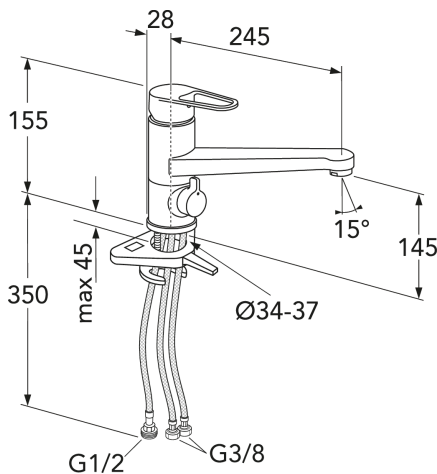

Energimärkning och certifieringar

Teknisk information

- Max. tap capacity (at 300 kPa): 0,122 l/s
- Pressure loss with flow (0,2 l/s) 811 kPa
- Anslutningsdimension: G10