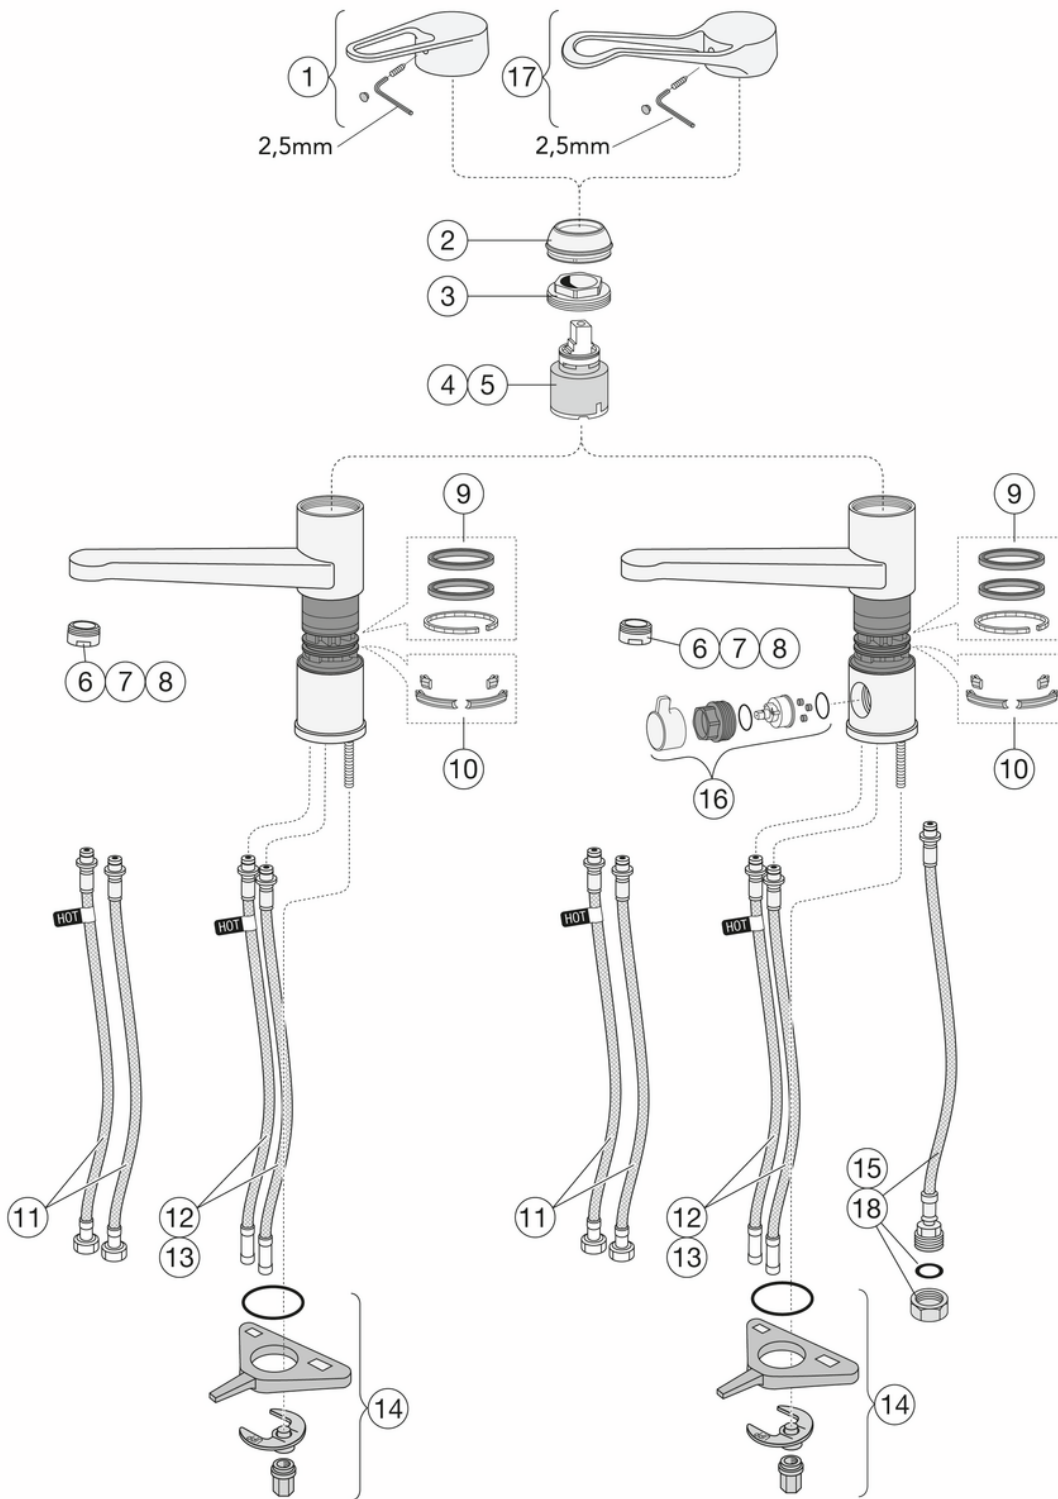

- Greppvänlig spak med tydlig färgmarkering för varm- och kallvatten
- Patenterad snabbmonteringsmutter för enkelt montage
- Svängbar utloppspip 110° (spärr för 0° och 80° ingår, kan monteras oliksidigt)

Montering & Skötsel

Före installation måste ledningarna vara renspolade fram till blandaren. Blandaren ansluts med kallvattenledningen till höger och varmvattenledningen till vänster. Vattentryck: max 1000 kPa, min 50 kPa. Varmvattentemperatur max: 70°C, min 45°C. Vi ansvarar ej för fel som uppstått på grund av felaktig montering.

Teknisk information

- Max. tap capacity (at 300 kPa): 0,122 l/s
- Pressure loss with flow (0,2 l/s) 811 kPa
- Anslutningsdimension: G10

Reservdelar

ExplodedView Nautic 2_kitchen_Low_swirling
(Rev 2. 2022-04-11)

GUSTAVSBERG/

FLOW CHART/

Kitchen mixer low spout, Energy class C New Nautic

-  1. Max flow
-  2. Dishwasher shut off

1. Max flow

- Flowrate at 300 kPa:	0,122 l/s
- Pressure at flow 0,1 l/s:	203 kPa
- Pressure at flow 0,2 l/s:	811 kPa
- Pressure at flow 0,33 l/s:	N/A