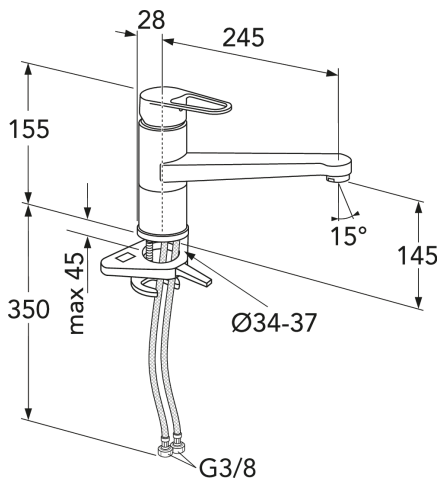

Energimärkning och certifieringar

Teknisk information

- Max. tap capacity (at 300 kPa): 0,122 l/s
- Pressure loss with flow (0,2 l/s) 811 kPa
- Anslutningsdimension: G10