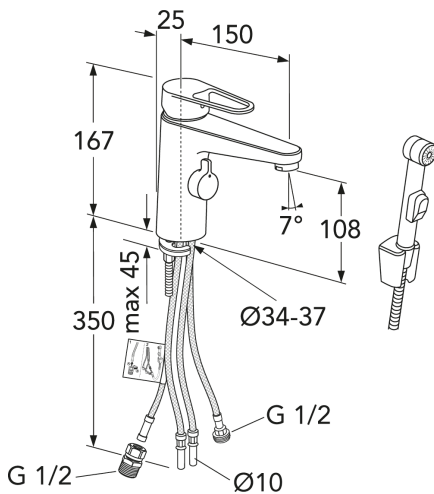

Energimärkning och certifieringar

CERTIFIERING
KONTROLL

RI
SE

Teknisk information

- Max. tap capacity (at 300 kPa): 0,065 l/s
- Anslutningsdimension: 10mm