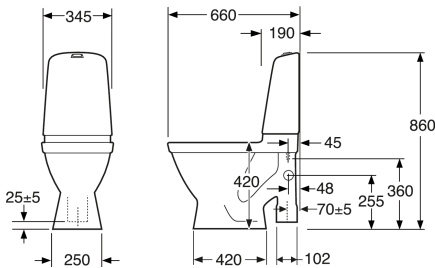

Artikelnummer

RSK-nr.	Art-nr.	EAN
7813710	GB111591201200L	4062373810972

Förpackningsinformation

Längd: 680 mm | Bredd: 350 mm | Höjd: 940 mm

Vikt: 32 kg

Antal i förpackning: 1 st

Montering & Skötsel

Montering mot golv med fyra rostfria skruvar med täckhuvar av plast. Främst avsedd som utbytesmodell vid renovering utan stam och/ eller golvbyte. Den stora foten täcker vid byte där man vill dölja märken i golv efter tidigare wc. Se medföljande installationsanvisning. Monteringsdetaljer medföljer. Rengör porslinet ofta så får smuts och kalk svårt att bita sig fast. Om det vanliga rengöringsmedlet inte ger önskad effekt kan du använda Apotekets citron- eller vinsyra. Ta bort kalkfläckar med vanlig hushållsättika. Använd aldrig slipande rengöringsmedel. Det skadar glasyren i längden. Använd inte heller starkt alkaliska, utbaserade propplösande ämnen som kan vara skadliga för både porslinsytan och miljön. För WC-stolar som ska stå i ett uppvärmt utrymme bör spolcisternen tömmas och torkas torr. Håll ca 4 dl frysskyddsmedel i vattenlåset. Använd en miljövänlig produkt.

Energimärkning och certifieringar

- Produkten följer AMA-rekommendationer, SS-EN 33-dimensionering och SS-EN 997-funktion CE-godkänd

Teknisk information

- Produktens CO2e fotavtryck: 74,33 kg

- Spolning – vattenmängd: 2/4 L Dobbeltskyl
- Anslutningsdimension: c/c 155mm sitsfäste