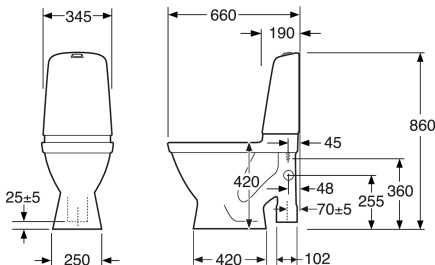

Artikkelien numero

LVI-nr.
5655028

Art.nr.
GB111591201200L

EAN
4062373810972

Pakkaustiedot

Pituus: 680 mm | Leveys: 350 mm | Korkeus: 940 mm

Paino: 32 kg

Pakkauksen numero: 1 pc

Kokoaminen & hoito

Energiamerkintä ja -sertifiointi

- CE-hyväksytty, SS-EN 33 -mitoituksia ja SS-EN 997-funktioita.

Tekniset tiedot

- Tuotteen CO₂e jalanjälki: 74,33 kg
- Huuhtelu - vesimäärä: 2/4 L Dobbeltskyl
- Liitântäkkoko: c/c 155mm sitsfäste