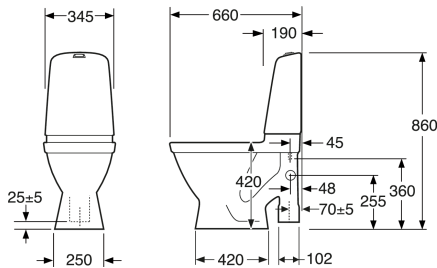

Toote Omadused

Article number

Art.nr.
GB111591201200L

EAN
4062373810972

Pakendiinfo

Pikkus: 680 mm | Laius: 350 mm | Kõrgus: 940 mm
Kaal: 32 kg
Number pakendis: 1 pc

Paigaldus ja hooldus

Energiamärgistus ja vastavustunnistused

- CE heakskiiduga, mõõdustandardit SS-EN 33 ja funktsioonistandardit SS-EN 997. Vastab ohutu veevärgi nõuetele.

Tehniline info

- CO₂e jalajälg: 74,33 kg
- Loputus – vee kogus: 2/4 L Dobbeltskyl
- Ühenduse mõõdud: c/c 155mm sitsfäste