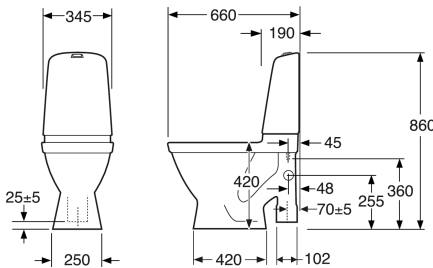

Artikkelien numero

LVI-nr.	Art.nr.	EAN
5655029	GB111591201200R	4062373817087

Pakkaustiedot

Pituus: 680 mm | Leveys: 360 mm | Korkeus: 940 mm

Paino: 32 kg

Pakkauksen numero: 1 pc

Kokoaminen & hoito

Energiamerkintä ja -sertifiointi

- CE-hyväksytty, SS-EN 33 -mitoituksia ja SS-EN 997-funktioita.

Tekniset tiedot

- Tuotteen CO₂e jalanjälki: 74,33 kg
- Huuhtelu - vesimäärä: 2/4 L Dobbeltskyl
- Liitäntä koko: c/c 155mm sitsfäste

Toilet Nautic HF yr 2017-
(Rev 3. 2024-01-09)