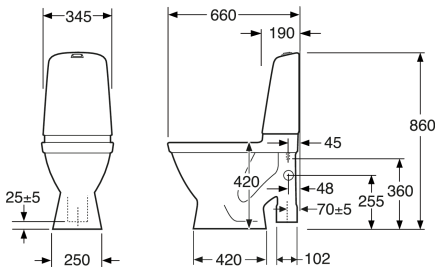

Quality of life since 1825

Toote Omadused

Article number

Art.nr.
GB111591201200R

EAN
4062373817087

Pakendiinfo

Pikkus: 680 mm | Laius: 360 mm | Kõrgus: 940 mm

Kaal: 32 kg

Number pakendis: 1 pc

Paigaldus ja hooldus

Energiamärgistus ja vastavustunnistused

- CE heakskiiduga, mõõdustandardit SS-EN 33 ja funktsioonistandardit SS-EN 997. Vastab ohutu veevärgi nõuetele.

Tehniline info

- CO₂e jalajälg: 74,33 kg
- Loputus – vee kogus: 2/4 L Dobbeltskyl
- Ühenduse moodud: c/c 155mm sitsfäste

Varuosad

Toilet Nautic HF yr 2017-
(Rev 3. 2024-01-09)

Nr.	Toote	Art.nr.
1	Nautic komplektne sisemine paak	GB19299N0100
2	Loputuspaak Nautic 5580 (ilma sisuta)	GB185580001200
3	Väljalaskeklapp Nautic/Estetic	9GN00100
4	Sisselaskeventiil Nautic/Estetic	9GN03200
7	Loputusnupp Nautic Duo kõrge, kroom	9GN00561
8a	Loputusnupp Nautic Single kõrge, kroom	9GN00661
8b	Vandalismikindel loputusnupp Nautic 2017 -	GB19299NNV36
9	Loputusnupp Nautic Duo madal, kroom	9GN01161
10a	Puidukruvide komplekt WC poti kinnitamiseks	GB1929900365
10b	Nordic3 wc poti kinnitusaukude katted	GB19299P0207
11	Väljalaskeklapi tihend Nautic/Estetic	9GN00400
12	WC poti kinnituskomplekt	92242500
13	Loputuspaagi kinnituskomplekt	92226100
14a	WC-poti prill-laud Nautic	9M246101
14b	WC-poti prill-laud Nautic, SC/QR	9M26S101
14c	WC-poti prill-laud Nautic, SC/QR	9M26S136
14d	WC-poti prill-laud Nautic, jäigad kinnitused	9M256101
14e	Prill-laud Nautic 8M45 - SC/QR	8M45S101
15	Prill-laua kinnitused	92095761
15b		92096361
16	Sulgventiil	GB1929900503
17	Kattepaneel	GB1929903410
21		GB92242400
22	Prill-laua pehmenduspadjakeste komplekt Nautic	92242001
98		9GN01400
99		GB1929900762