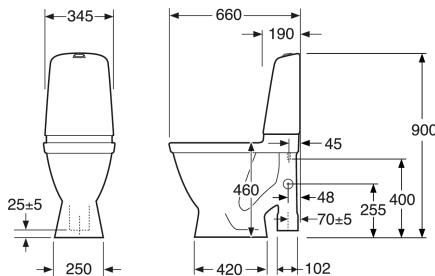

Artikkelien numero

LVI-nr.
5655030

Art.nr.
GB111596301200L

EAN
4062373837726

Pakkaustiedot

Pituus: 650 mm | Leveys: 350 mm | Korkeus: 850 mm

Paino: 29 kg

Pakkauksen numero: 1 pc

Kokoaminen & hoito

Energiamerkintä ja -sertifiointi

- CE-hyväksytty, SS-EN 33 -mitoituksia ja SS-EN 997-funktioita.

Tekniset tiedot

- Tuotteen CO2e jalanjälki: 67,14 kg
- Huuhtelu - vesimäärä: 3/6 L Dobbeltskyl
- Hajulukko - ulostulo: S-Trap Open trap
- Liitäntäkoko: c/c 155mm sitsfäste