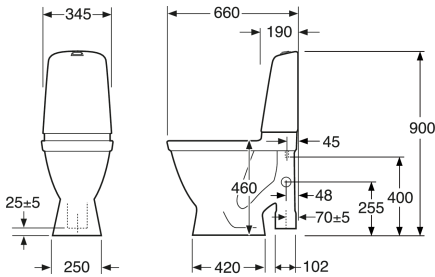

Quality of life since 1825

Toote Omadused

Article number

Art.nr.
GB111596301200L

EAN
4062373837726

Pakendiinfo

Pikkus: 650 mm | Laius: 350 mm | Kõrgus: 850 mm

Kaal: 29 kg

Number pakendis: 1 pc

Paigaldus ja hooldus

Energiamärgistus ja vastavustunnistused

- CE heakskiiduga, mõõdustandardit SS-EN 33 ja funktsioonistandardit SS-EN 997. Vastab ohutu veevärgi nõuetele.

Tehniline info

- CO₂e jalajälg: 67,14 kg
- Loputus – vee kogus: 3/6 L Dobbeltskyl
- Sifoon – äravool: S-Trap Open trap
- Ühenduse moodud: c/c 155mm sitsfäste

Varuosad

Toilet Nautic HF yr 2017-
(Rev 3. 2024-01-09)

Nr.	Toote	Art.nr.
1	Nautic komplektne sisemine paak	GB19299N0100
2	Loputuspaak Nautic 5580 (ilma sisuta)	GB185580001200
3	Väljalaskeklapp Nautic/Estetic	9GN00100
4	Sisselaskeventiil Nautic/Estetic	9GN03200
7	Loputusnupp Nautic Duo kõrge, kroom	9GN00561
8a	Loputusnupp Nautic Single kõrge, kroom	9GN00661
8b	Vandalismikindel loputusnupp Nautic 2017 -	GB19299NNV36
9	Loputusnupp Nautic Duo madal, kroom	9GN01161
10a	Puidukruvide komplekt WC poti kinnitamiseks	GB1929900365
10b	Nordic3 wc poti kinnitusaukude katted	GB19299P0207
11	Väljalaskeklapi tihend Nautic/Estetic	9GN00400
12	WC poti kinnituskomplekt	92242500
13	Loputuspaagi kinnituskomplekt	92226100
14a	WC-poti prill-laud Nautic	9M246101
14b	WC-poti prill-laud Nautic, SC/QR	9M26S101
14c	WC-poti prill-laud Nautic, SC/QR	9M26S136
14d	WC-poti prill-laud Nautic, jäigad kinnitused	9M256101
14e	Prill-laud Nautic 8M45 - SC/QR	8M45S101
15	Prill-laua kinnitused	92095761
15b		92096361
16	Sulgventiil	GB1929900503
17	Kattepaneel	GB1929903410
21		GB92242400
22	Prill-laua pehmenduspadjakeste komplekt Nautic	92242001
98		9GN01400
99		GB1929900762