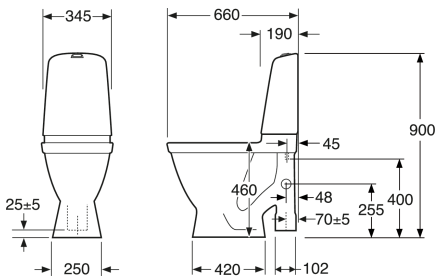

## Tuotteen ominaisuudet

- Jalassa on pesualtaan 32 mm poistoputkea varten reikä
- Korkeampi istumakorkeus mukavuuden parantamiseksi
- Suuri jalka peittää vanhan WC-istuimen jäljet

## Pakkaustiedot

Pituus: 680 mm | Leveys: 360 mm | Korkeus: 1020 mm

Paino: 29 kg

Pakkauksen numero: 1 pc

## Tekniset tiedot

- Tuotteen CO<sub>2</sub>e jalanjälki: 67,14 kg
- Huuhtelu - vesimäärä: 3/6 L Dobbeltskyl
- Hajulukko - ulostulo: S-Trap Open trap
- Liitäntäkoko: c/c 155mm sifsfäste

Toilet Nautic HF yr 2017-  
(Rev 3. 2024-01-09)