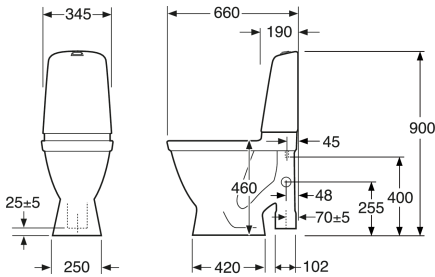

### Pakendiinfo

---

Pikkus: 680 mm | Laius: 360 mm | Kõrgus: 1020 mm

Kaal: 29 kg

Number pakendis: 1 pc

### Tehniline info

---

- CO<sub>2</sub>e jalajälg: 67,14 kg
- Loputus – vee kogus: 3/6 L Dobbeltskyl
- Sifoon – äravool: S-Trap Open trap
- Ühenduse moodud: c/c 155mm sitsfäste

Nr.	Toote	Art.nr.
1	Nautic komplektne sisemine paak	GB19299N0100
2	Loputuspaak Nautic 5580 (ilma sisuta)	GB185580001200
3	Väljalaskeklapp Nautic/Estetic	9GN00100
4	Sisselaskeventiil Nautic/Estetic	9GN03200
7	Loputusnupp Nautic Duo kõrge, kroom	9GN00561
8a	Loputusnupp Nautic Single kõrge, kroom	9GN00661
8b	Vandalismikindel loputusnupp Nautic 2017 -	GB19299NNV36
9	Loputusnupp Nautic Duo madal, kroom	9GN01161
10a	Puidukruvide komplekt WC poti kinnitamiseks	GB1929900365
10b	Nordic3 wc poti kinnitusaukude katted	GB19299P0207
11	Väljalaskeklapi tihend Nautic/Estetic	9GN00400
12	WC poti kinnituskomplekt	92242500
13	Loputuspaagi kinnituskomplekt	92226100
14a	WC-poti prill-laud Nautic	9M246101
14b	WC-poti prill-laud Nautic, SC/QR	9M26S101
14c	WC-poti prill-laud Nautic, SC/QR	9M26S136
14d	WC-poti prill-laud Nautic, jäigad kinnitused	9M256101
14e	Prill-laud Nautic 8M45 - SC/QR	8M45S101
15	Prill-laua kinnitused	92095761
15b		92096361
16	Sulgventiil	GB1929900503
17	Kattepaneel	GB1929903410
21		GB92242400
22	Prill-laua pehmenduspadjakeste komplekt Nautic	92242001
98		9GN01400
99		GB1929900762