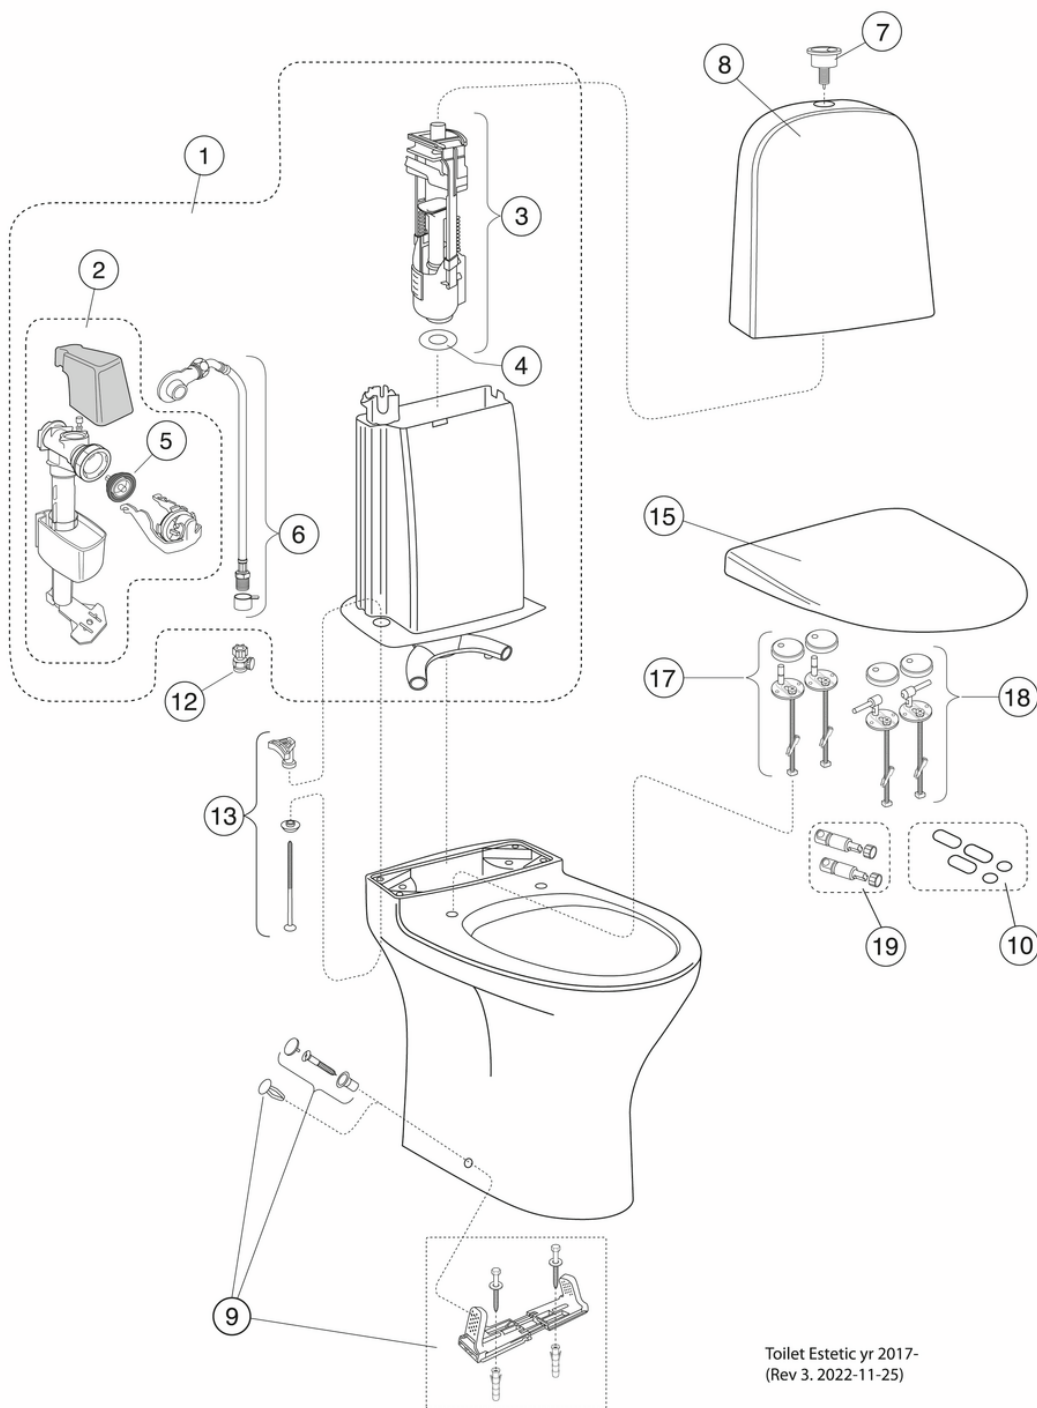

Varuosad

Toilet Estetic yr 2017-
(Rev 3. 2022-11-25)

Nr.	Toote	Art.nr.
1	Estetic komplektne sisemine paak	GB19299N0101
3	Väljalaskeklapp Nautic/Estetic	9GN00100
4	Sisselaskeventiil Nautic/Estetic	9GN03200
7a	Loputusnupp Estetic	87569861
7b	Loputusnupp Estetic, matt must	875698K5
7c	Loputusnupp Public WC-pottidele, ühesüsteemne	9GN016D7
8a	Loputuspaak Estetic	GB18830001200
8b	Loputuspaak Estetic	GB18830041200
8d	Loputuspaagi kest, must	GB18830036200
8e	Loputuspaak Estetic, must	GB18830033200
8f	Loputuspaak Estetic, matt must	GB18830038200
9a	WC poti kinnituskomplekt	92214501
9b	Nordic3 wc poti kinnitusaukude katted	GB19299P0207
10	Prill-laua pehmenduspadjakeste komplekt	92213400
12	Sulgventiil	GB1929900503
13	Loputuspaagi kinnituskomplekt	92226100
15a	WC-poti prill-laud Estetic, SC/QR	9M10S101
15b	WC-poti prill-laud Estetic 9M10 - SC/QR	9M10S1RW
15c	WC-poti prill-laud Estetic, SC/QR	9M10S136
15e	Prill-laud Estetic 9M10 - SC/QR	9M10S138
17	Prill-laua kinnitused	92213161
18	Prill-laua kinnitused, roostevaba teras	92213261
19	Vaikselt sulguva prill-laua amortisaatorid Estetic	92213300