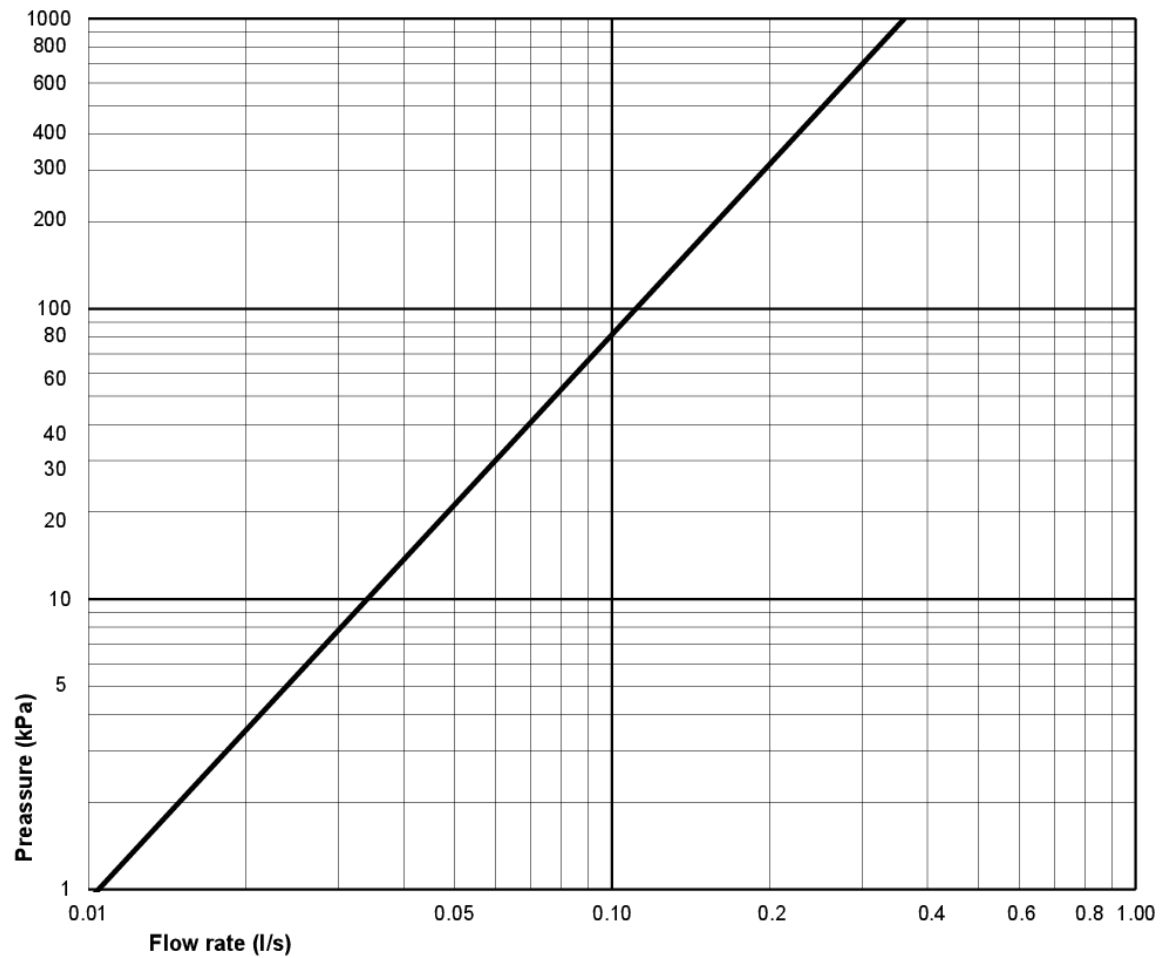

Nr.	Toote	Art.nr.
1	Estetic komplektne sisemine paak	GB19299N0101
3	Väljalaskeklapp Nautic/Estetic	9GN00100
4	Sisselaskeventiil Nautic/Estetic	9GN03200
7a	Loputusnupp Estetic	87569861
7b	Loputusnupp Estetic, matt must	875698K5
7c	Loputusnupp Public WC-pottidele, ühesüsteemne	9GN016D7
8a	Loputuspaak Estetic	GB18830001200
8b	Loputuspaak Estetic	GB18830041200
8d	Loputuspaagi kest, must	GB18830036200
8e	Loputuspaak Estetic, must	GB18830033200
8f	Loputuspaak Estetic, matt must	GB18830038200
9a	WC poti kinnituskomplekt	92214501
9b	Nordic3 wc poti kinnitusaukude katted	GB19299P0207
10	Prill-laua pehmenduspadjakeste komplekt	92213400
12	Sulgventiil	GB1929900503
13	Loputuspaagi kinnituskomplekt	92226100
15a	WC-poti prill-laud Estetic, SC/QR	9M10S101
15b	WC-poti prill-laud Estetic 9M10 - SC/QR	9M10S1RW
15c	WC-poti prill-laud Estetic, SC/QR	9M10S136
15e	Prill-laud Estetic 9M10 - SC/QR	9M10S138
17	Prill-laua kinnitused	92213161
18	Prill-laua kinnitused, roostevaba teras	92213261
19	Vaikselt sulguva prill-laua amortisaatorid Estetic	92213300

SMARTER
BATHROOMS

FLOW CHART

FILL VALVE - 9GN00100

A MEMBER OF THE
VILLEROY & BOCH GROUP

Villeroy & Boch Gustavsberg AB
Box 400, 134 29 Gustavsberg
Phone +46 (0)8-570 391 00
www.gustavsberg.com | info@gustavsberg.com