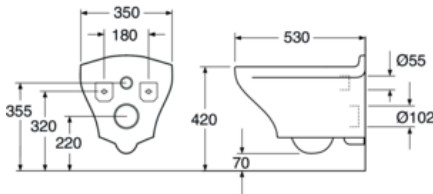

EAN
4065467166054

Förpackningsinformation

Längd: 467 mm | Bredd: 433 mm | Höjd: 579 mm

Vikt: 26.85 kg

Antal i förpackning: 1 st

Montering & Skötsel

Avsedd för installation med våra Triomontfixturer. Monteras på bultar dikt mot vägg. Brickor, packningar och muttrar (M12) medföljer, men inte bultar (medföljer Triomontfixturen). Se medföljande installationsanvisning för respektive wc-stol. Rengör porslinet ofta så får smuts och kalk svårt att bita sig fast. Om det vanliga rengöringsmedlet inte ger önskad effekt kan du använda Apotekets citron- eller vinsyra. Ta bort kalkfläckar med vanlig hushållsättika. Använd aldrig slipande rengöringsmedel. Det skadar glasyren i längden. Använd inte heller starkt alkaliska, utbaserade propplösande ämnen som kan vara skadliga för både porslinsytan och miljön. För WC-stolar som ska stå i ett uppvärmt utrymme bör spolcisternen tömmas. Håll ca 4 dl frysskyddsmedel i vattenlåset. Använd en miljövänlig produkt.

Energimärkning och certifieringar

Teknisk information

- Produktens CO2e fotavtryck: 58,28 kg
- Spolning – vattenmängd: 4/2 Dubbelspolning 4/2 (L)
- Anslutningsdimension: c/c 155mm sitsfäste

Toilet Estetic 8330 yr 2016-
(Rev 2. 2023-12-18)