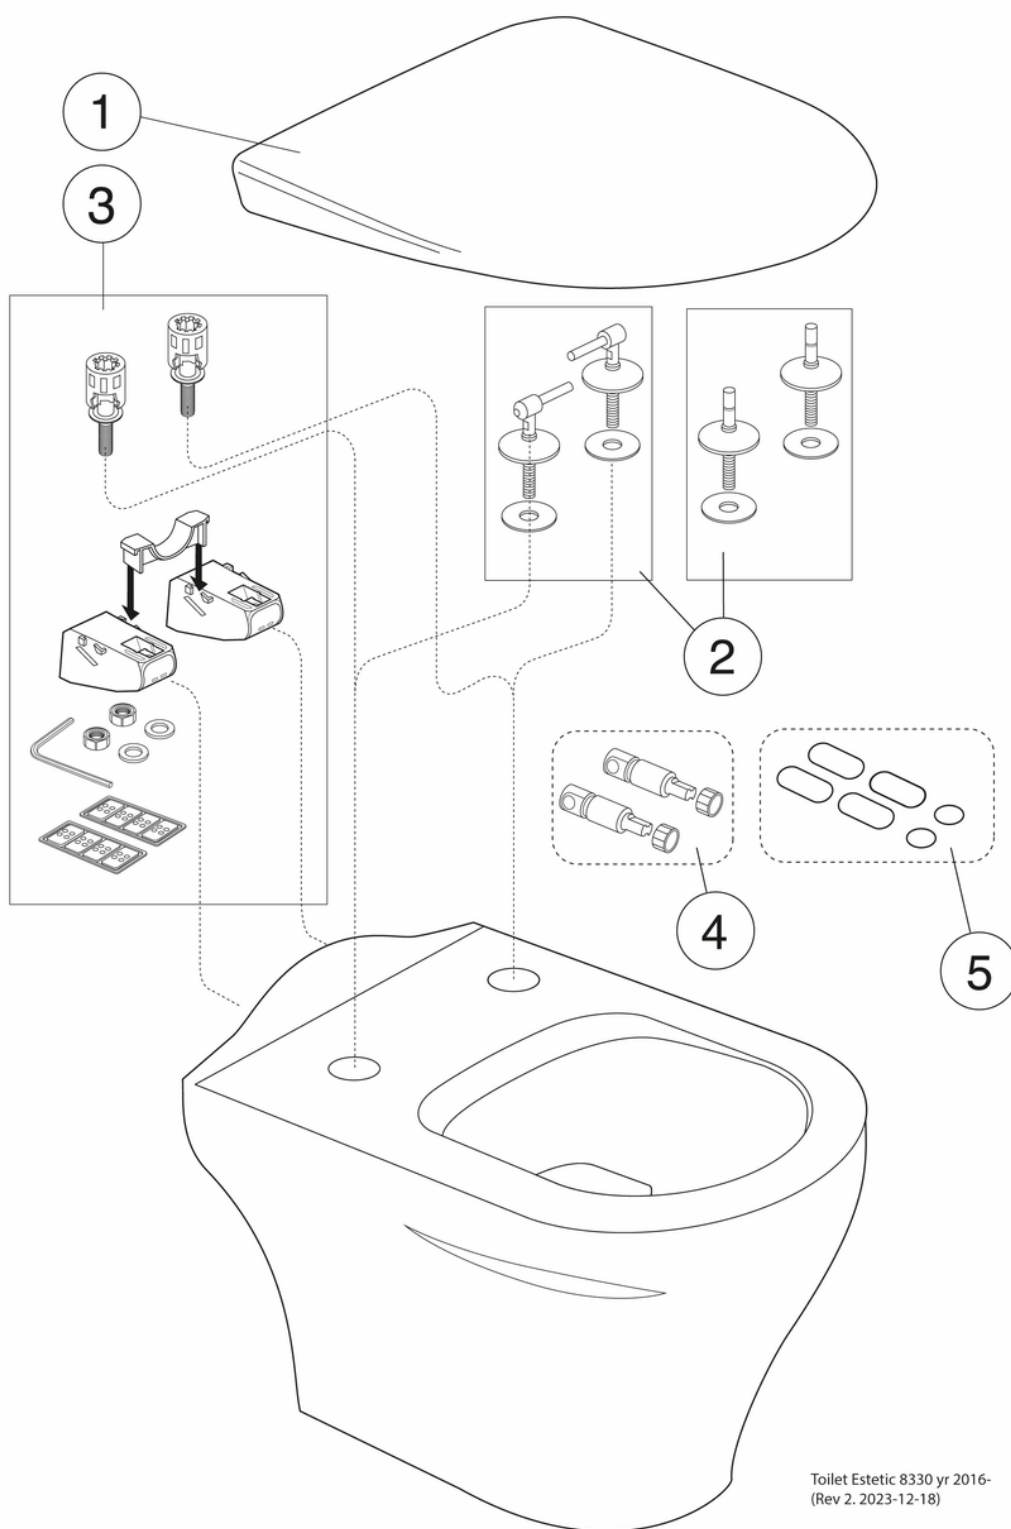

Livskvalitet sedan 1825

Vägghängd toalett Estetic 8330 - Hygienic Flush

SC/QR sits, C+, Ebony svart

Produktgenskaper

CERAMICPLUS

SUPRAFX

HYGIENIC FLUSH QUICK RELEASE

SOFT CLOSE

- En matt svart nyans som passar med våra mattsvarta badrumsprodukter
- Enklare rent med Hygienic Flush
- Suprafix: dolt väggfäste för snyggare montage

Artikelnummer

RSK-nr.
7820015

Art-nr.
GB1183300S5030

EAN
4065467166054

Förpackningsinformation

Längd: 467 mm | Bredd: 433 mm | Höjd: 579 mm

Vikt: 26.85 kg

Antal i förpackning: 1 st

Montering & Skötsel

Avsedd för installation med våra Triomontfixturer. Monteras på bultar dikt mot vägg. Brickor, packningar och muttrar (M12) medföljer, men inte bultar (medföljer Triomontfixturen). Se medföljande installationsanvisning för respektive wc-stol. Rengör porslinet ofta så får smuts och kalk svårt att bita sig fast. Om det vanliga rengöringsmedlet inte ger önskad effekt kan du använda Apotekets citron- eller vinsyra. Ta bort kalkfläckar med vanlig hushållsättika. Använd aldrig slipande rengöringsmedel. Det skadar glasyren i längden. Använd inte heller starkt alkaliska, utbaserade propplösande ämnen som kan vara skadliga för både porslinsytan och miljön. För WC-stolar som ska stå i ett uppvärmt utrymme bör spolcisternen tömmas. Håll ca 4 dl frysskyddsmedel i vattenlåset. Använd en miljövänlig produkt.

Energimärkning och certifieringar

Teknisk information

- Produktens CO2e fotavtryck: 58,28 kg
- Spolning – vattenmängd: 4/2 Dubbelspolning 4/2 (L)
- Anslutningsdimension: c/c 155mm sitsfäste

Toilet Estetic 8330 yr 2016-
(Rev 2. 2023-12-18)