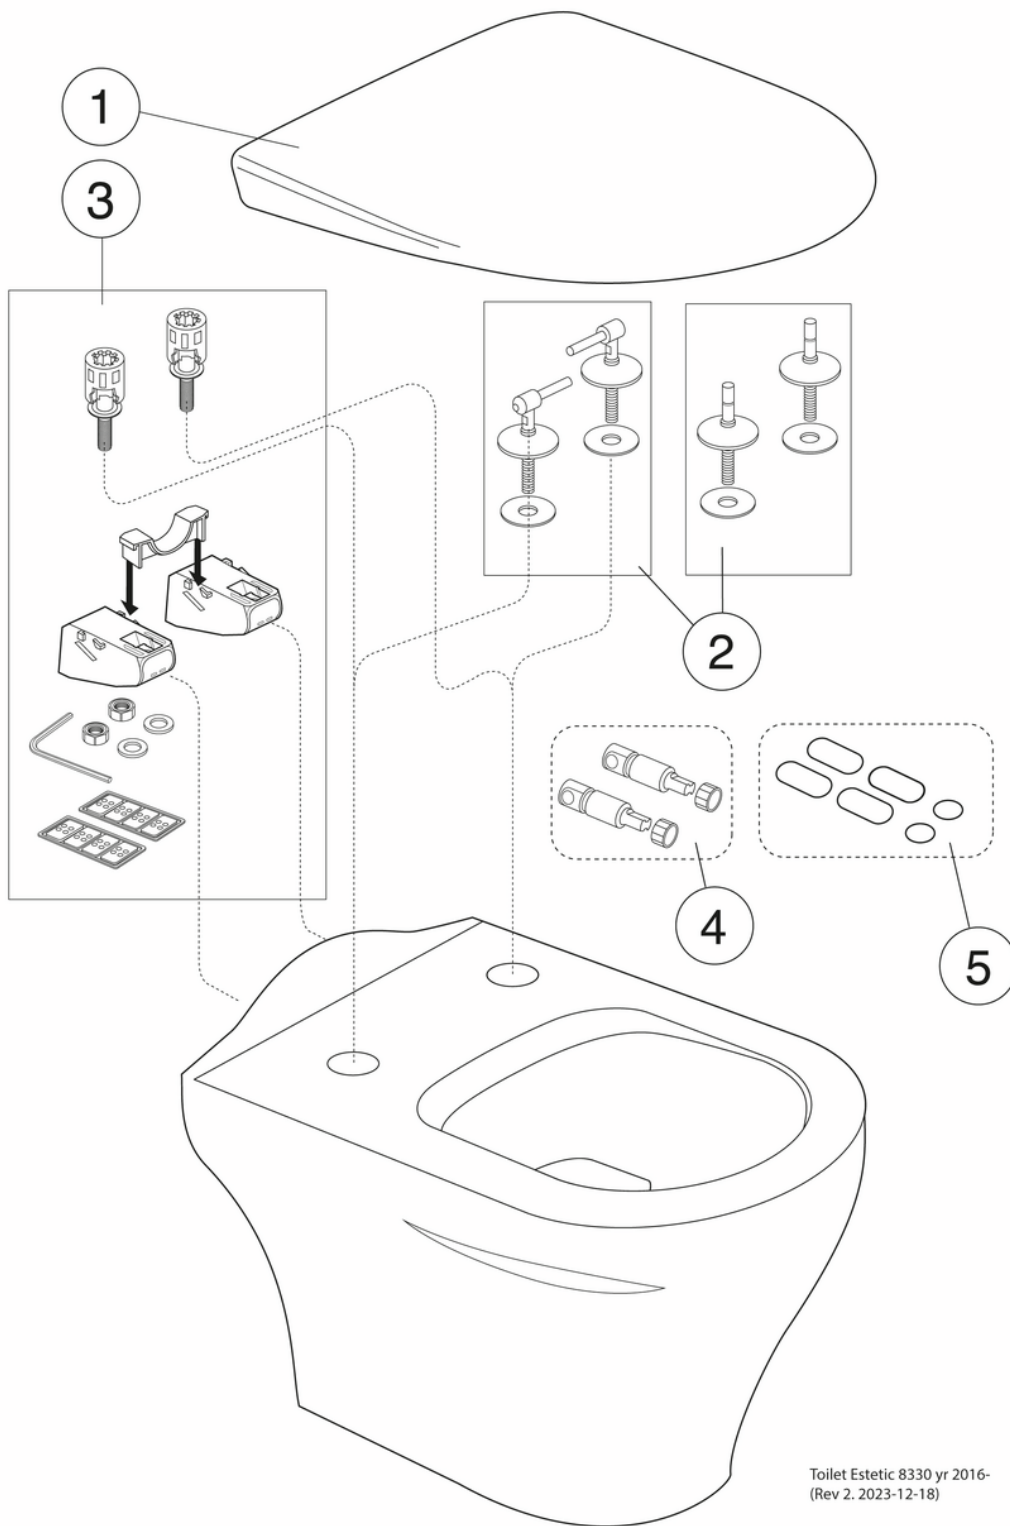

Quality of life since 1825

Seinään kiinnitettävä Estetic 8330 -wc-istuin - Hygienic Flush

Pehmeästi sulkeutuva kansi pikakiinnityksellä, C+,
Ebony musta

Tuotteen ominaisuudet

CERAMICPLUS

SUPRAFX

- Orgaaninen malli, jossa helposti puhdistettavat pinnat
- Hygieeninen huuhtelu: avoin huuhtelureuna helppoon puhdistukseen
- SuprAFX: piilotettu seinäkiinnitys siistimpään asentukseen ja helpompaan puhdistukseen

Kokoaminen & hoito

Suunniteltu asennettavaksi Triomont-kiinnikkeillä. Asennus pulteilla seinään, sisältää SuprAFX-asennussarjan (pultit toimitetaan Triomont-kiinnikkeiden kanssa). Pulttien on ulotuttava valmiista seinästä 30-50 mm. Tarkista toimitukseen sisältyvät asennusohjeet. AMAn mukaan istuimen korkeuden tulee olla 450 mm, joka vastaa lattian ja viemärin keskiosan välissä olevaa 250 mm:n etäisyyttä (keskiosa-keskiosa).

Energiamerkintä ja -sertifiointi

Tekniset tiedot

- Tuotteen CO₂e jalanjälki: 58,28 kg
- Huuhtelu - vesimäärä: 4/2 Duo-huuhtelu 2/4 (L)

- Liitäntäkoko: c/c 155mm sitsfäste

Toilet Estetic 8330 yr 2016-
(Rev 2. 2023-12-18)