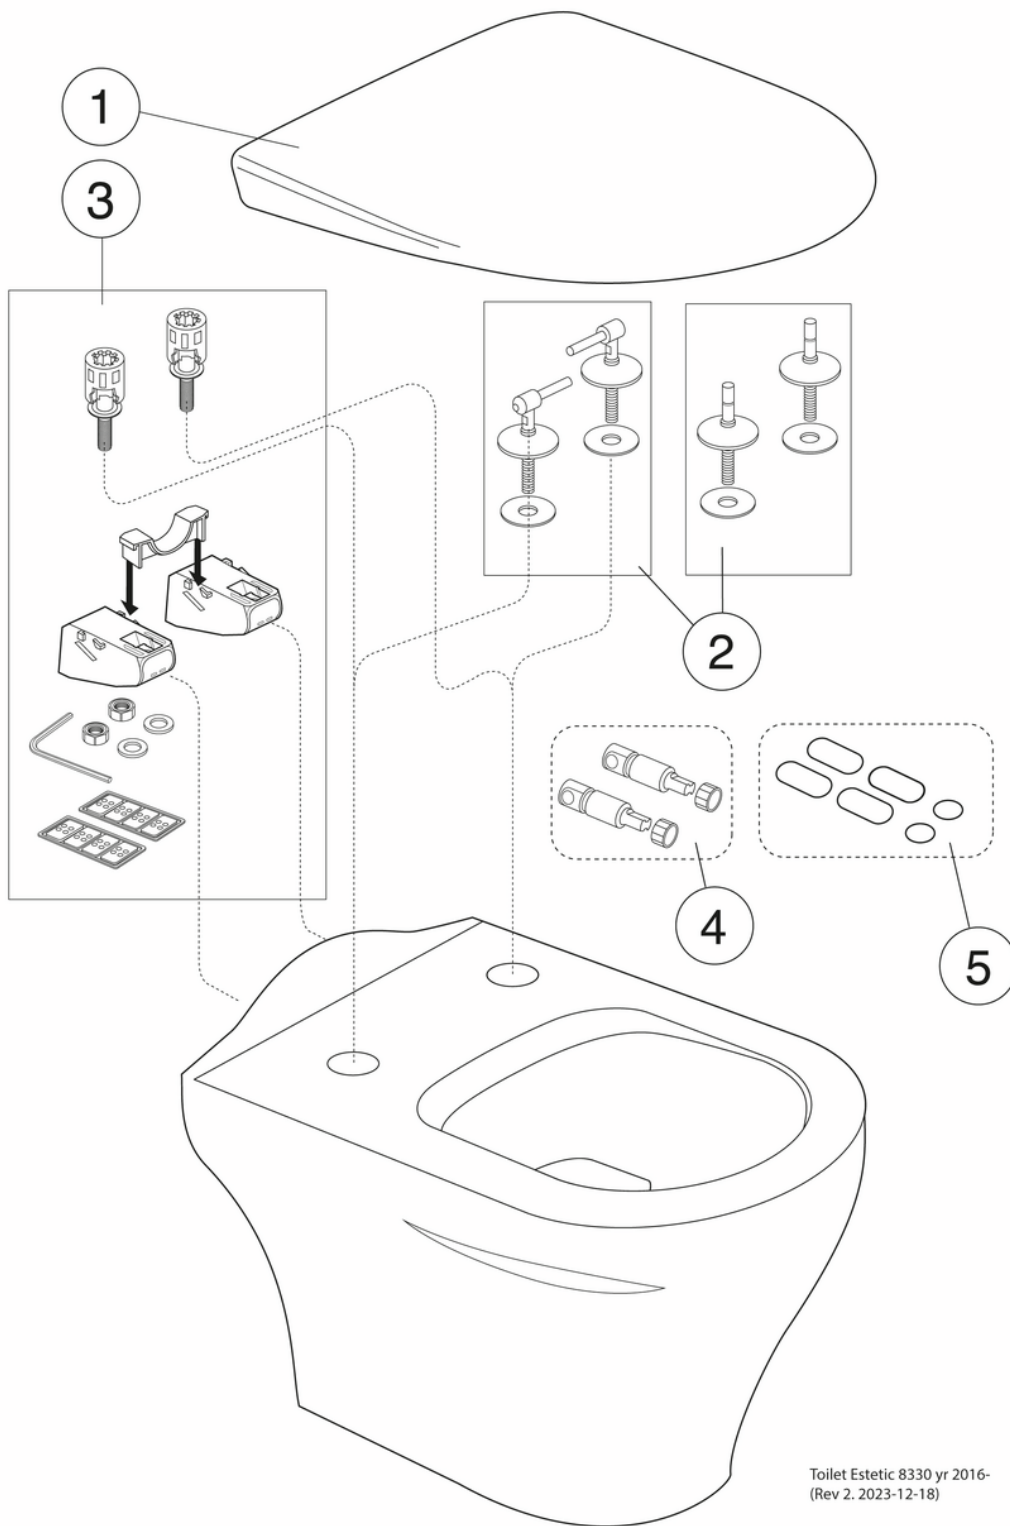

Toilet Estetic 8330 yr 2016-
(Rev 2. 2023-12-18)

Nr.	Tuote	LVI-nr.	Art.nr.
1a	Istuinkansi Estetic 9M09 - Soft-close & Quick-release	5712053	9M09S101
1b	Istuinkansi Estetic 9M09 - Soft-close & Quick-release	5712054	9M09S136
1c	Istuinkansi Estetic	5712097	9M09S1RW
1e	Istuinkansi Estetic	5712118	9M09S138
2a	Saranasarja		GB92212261
2b	Ruostumattomat istuinkannen kiinnikkeet	5712063	92213061
3	Suprafix		GB92238300
4	Vaimennin	5712064	92213300
5	Vaimennintyynysarja		92213400