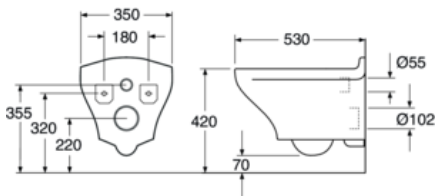

Artikkelien numero

LVI-nr.
5655038

Art.nr.
GB1183300S5030

EAN
4065467166054

Pakkaustiedot

Pituus: 467 mm | Leveys: 433 mm | Korkeus: 579 mm

Paino: 26.85 kg

Pakkauksen numero: 1 pc

Kokoaminen & hoito

Suunniteltu asennettavaksi Triomont-kiinnikkeillä. Asennus pulteilla seinään, sisältää SuprAFX-asennussarjan (pultit toimitetaan Triomont-kiinnikkeiden kanssa). Pulttien on ulotuttava valmiista seinästä 30-50 mm. Tarkista toimitukseen sisältyvät asennusohjeet. AMAn mukaan istuimen korkeuden tulee olla 450 mm, joka vastaa lattian ja viemärin keskiosan välissä olevaa 250 mm:n etäisyyttä (keskiosa-keskiosa).

Energiamerkintä ja -sertifiointi

Tekniset tiedot

- Tuotteen CO₂e jalanjälki: 58,28 kg
- Huuhtelu - vesimäärä: 4/2 Duo-huuhtelu 2/4 (L)

- Liitäntäkoko: c/c 155mm sitsfäste

Toilet Estetic 8330 yr 2016-
(Rev 2. 2023-12-18)