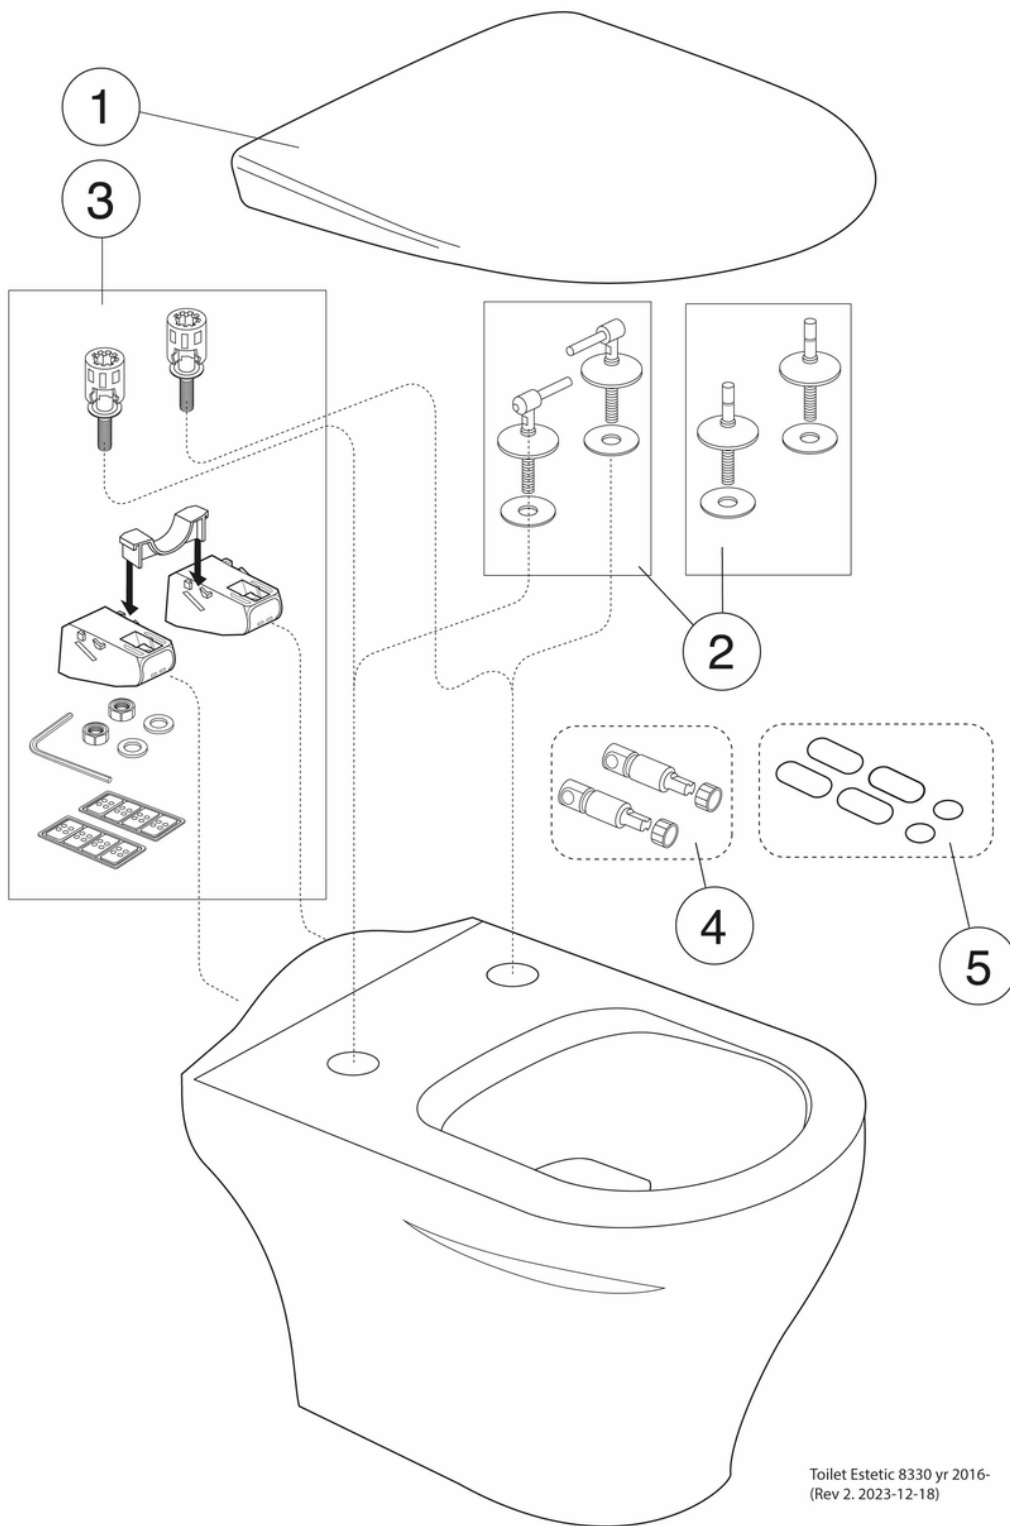

Varuosad

Toilet Estetic 8330 yr 2016-
(Rev 2. 2023-12-18)

Nr.	Toote	Art.nr.
1a	WC-poti prill-laud Estetic, SC/QR	9M09S101
1b	WC-poti prill-laud Estetic , SC/QR	9M09S136
1c	WC-poti prill-laud Estetic 9M09 - SC/QR	9M09S1RW
1e	Prill-laud Estetic 9M09 - SC/QR	9M09S138
2a		GB92212261
2b	Prill-laua kinnitused	92213061
3		GB92238300
4	Vaikselt sulguva prill-laua amortisaatorid Estetic	92213300
5	Prill-laua pehmenduspadjakeste komplekt	92213400