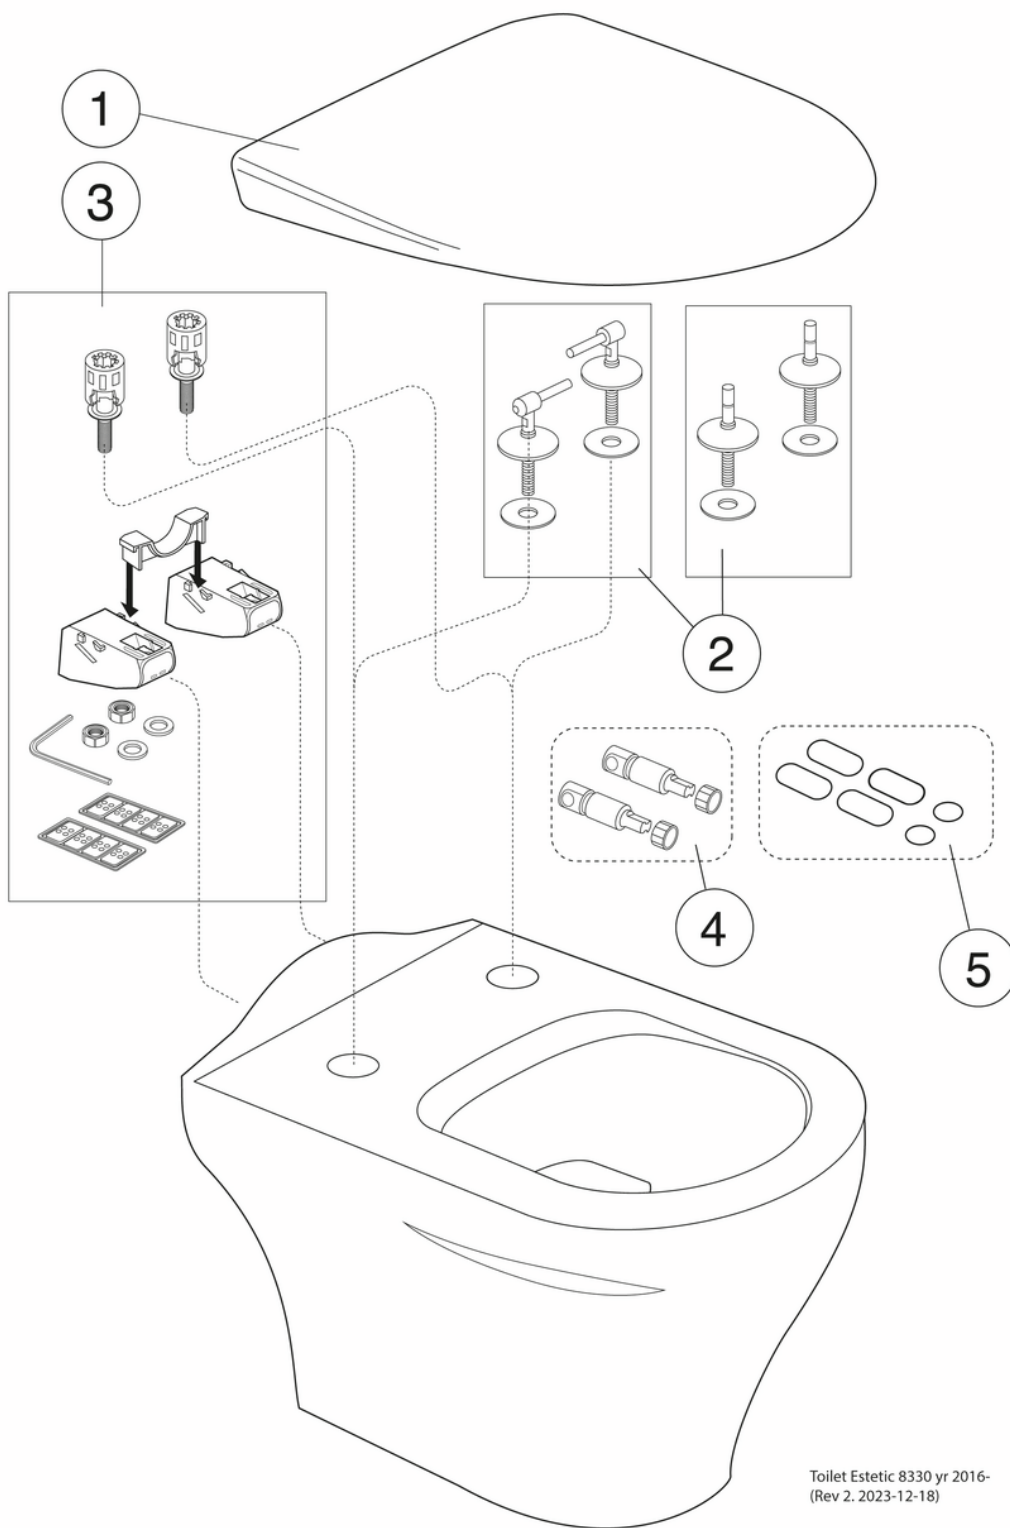

Article number

Art.nr.
GB1183300S5030

EAN
4065467166054

Pakendiinfo

Pikkus: 467 mm | Laius: 433 mm | Kõrgus: 579 mm

Kaal: 26.85 kg

Number pakendis: 1 pc

Paigaldus ja hooldus

Mõeldud paigaldamiseks koos meie Triomont kinnitustega. Paigaldatakse seina vastu poltide abil koos komplekti kuuluva Suprafix paigalduskomplektiga (poldid tarnitakse koos Triomont kinnitusega). Valmis seina poldi väljaulatuvus peab olema 30-50 mm. Vaadake kaasasolevaid paigaldusjuhiseid. AMA järgi peaks istumisosa kõrgus olema 450 mm, mis vastab 250 mm kaugusele (keskpunkt-keskpunkt) olemasoleva põranda ja äravoolutoru keskpunkti vahel.

Energiamärgistus ja vastavustunnistused

Tehniline info

- CO₂e jalajälg: 58,28 kg
- Loputus – vee kogus: 4/2 Kahesüsteemne loputus 4/2 L
- Ühenduse moodud: c/c 155mm sitsfäste

Varuosad

Toilet Estetic 8330 yr 2016-
(Rev 2. 2023-12-18)

Nr.	Toote	Art.nr.
1a	WC-poti prill-laud Estetic, SC/QR	9M09S101
1b	WC-poti prill-laud Estetic, SC/QR	9M09S136
1c	WC-poti prill-laud Estetic 9M09 - SC/QR	9M09S1RW
1e	Prill-laud Estetic 9M09 - SC/QR	9M09S138
2a		GB92212261
2b	Prill-laua kinnitused	92213061
3		GB92238300
4	Vaikselt sulguva prill-laua amortisaatorid Estetic	92213300
5	Prill-laua pehmenduspadjakeste komplekt	92213400