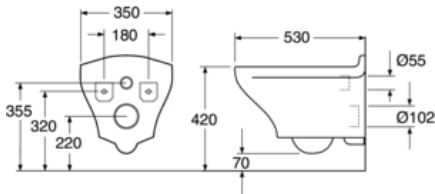

## Pakendiinfo

Pikkus: 467 mm | Laius: 433 mm | Kõrgus: 579 mm

Kaal: 26.85 kg

Number pakendis: 1 pc

## Paigaldus ja hooldus

Mõeldud paigaldamiseks koos meie Triomont kinnitustega. Paigaldatakse seina vastu poltide abil koos komplekti kuuluva Suprafix paigalduskomplektiga (poldid tarnitakse koos Triomont kinnitusega). Valmis seina poldi väljaulatuvus peab olema 30-50 mm. Vaadake kaasasolevaid paigaldusjuhiseid. AMA järgi peaks istumisosa kõrgus olema 450 mm, mis vastab 250 mm kaugusele (keskpunkt-keskpunkt) olemasoleva põranda ja äravoolutoru keskpunkti vahel.

## Tehniline info

- CO<sub>2</sub>e jalajälg: 58,28 kg
- Loputus – vee kogus: 4/2 Kahesüsteemne loputus 4/2 L
- Ühenduse moodud: c/c 155mm sitsfäste