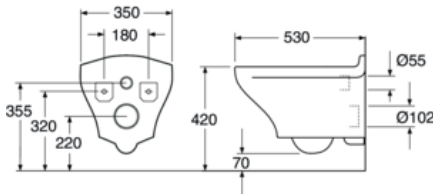

Article number

Art.nr.
GB1183300S5030

EAN
4065467166054

Pakendiinfo

Pikkus: 467 mm | Laius: 433 mm | Kõrgus: 579 mm

Kaal: 26.85 kg

Number pakendis: 1 pc

Paigaldus ja hooldus

Mõeldud paigaldamiseks koos meie Triomont kinnitustega. Paigaldatakse seina vastu poltide abil koos komplekti kuuluva Suprafix paigalduskomplektiga (poldid tarnitakse koos Triomont kinnitusega). Valmis seina poldi väljaulatuvus peab olema 30-50 mm. Vaadake kaasasolevaid paigaldusjuhiseid. AMA järgi peaks istumisosa kõrgus olema 450 mm, mis vastab 250 mm kaugusele (keskpunkt-keskpunkt) olemasoleva põranda ja äravoolutoru keskpunkti vahel.

Energiamärgistus ja vastavustunnistused

Tehniline info

- CO₂e jalajälg: 58,28 kg
- Loputus – vee kogus: 4/2 Kahesüsteemne loputus 4/2 L
- Ühenduse moodud: c/c 155mm sitsfäste

Varuosad

Toilet Estetic 8330 yr 2016-
(Rev 2. 2023-12-18)