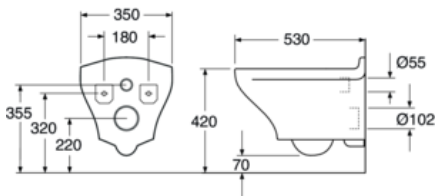

Prekės numeris

Art.nr.
GB1183300S5030

EAN
4065467166054

Informācija par iepakojumu

Ilgis: 467 mm | Plotis: 433 mm | Aukštis: 579 mm

Svars: 26.85 kg

Numurs iepakojumā: 1 pc

Surinkimas ir priežiūra

Skirtas montuoti su „Triomont“ potinkiniu rėmu. Montuojama varžtais prie sienos naudojant „Suprafix“ montavimo rinkinį (varžtai tiekiami kartu su „Triomont“ potinkiniu rėmu). Varžtas iš sienos apdailos turi išsikišti 30-50 mm. Žr. pateiktas montavimo instrukcijas. Remiantis AMA, sėdynės aukštis turėtų būti 450 mm, kas atitinka 250 mm atstumą (nuo centro iki centro) tarp esamų grindų ir nuotako centro.

Energijos klasės etiketė ir sertifikatai

Tehniskā informācija

- CO2e pėdsakas: 58.28 kg

- Plovimas - vandens kiekis: 4/2 Dvigubas nuleidimas 4/2 (L)
- Standartinės jungties matmuo: c/c 155mm sitsfäste

Rezerves daļas