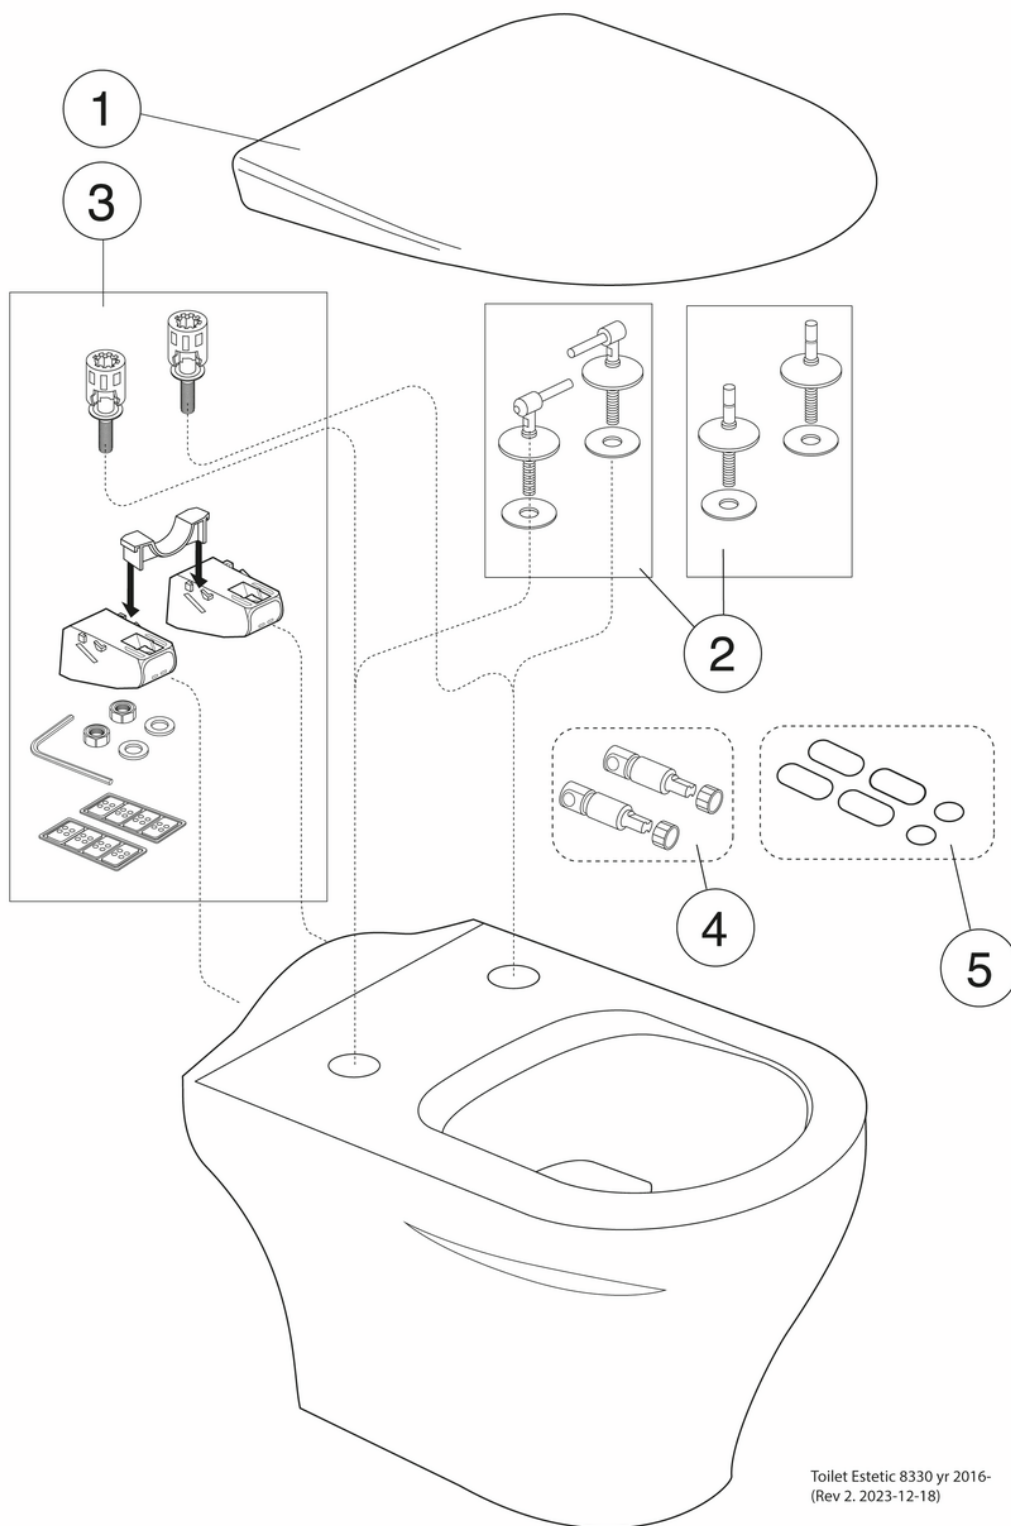

Prekės numeris

Art.nr.
GB1183300S5030

EAN
4065467166054

Informācija par iepakojumu

Ilgis: 467 mm | Plotis: 433 mm | Aukštis: 579 mm

Svars: 26.85 kg

Numurs iepakojumā: 1 pc

Surinkimas ir priežiūra

Skirtas montuoti su „Triomont“ potinkiniu rėmu. Montuojama varžtais prie sienos naudojant „Suprafix“ montavimo rinkinį (varžtai tiekiami kartu su „Triomont“ potinkiniu rėmu). Varžtas iš sienos apdailos turi išsikišti 30-50 mm. Žr. pateiktas montavimo instrukcijas. Remiantis AMA, sėdynės aukštis turėtų būti 450 mm, kas atitinka 250 mm atstumą (nuo centro iki centro) tarp esamų grindų ir nuotako centro.

Energijos klasės etiketė ir sertifikatai

Tehniskā informācija

- CO2e pėdsakas: 58.28 kg

- Plovimas - vandens kiekis: 4/2 Dvigubas nuleidimas 4/2 (L)
- Standartinės jungties matmuo: c/c 155mm sitsfäste

Rezerves daļas

Toilet Estetic 8330 yr 2016-
(Rev 2. 2023-12-18)

Nr.	Produkto	Art.nr.
1a	Unitazo dangtis „Estetic“ 9M09 - su SC ir QR funkcijomis	9M09S101
1b	Unitazo dangtis „Estetic“ 9M09 - su SC ir QR funkcijomis	9M09S136
1c	Tualeto dangtis „Estetic“ 9M09, su SC ir QR funkcijomis	9M09S1RW
1e	Unitazo dangtis „Estetic 9M09“ - su SC ir QR funkcijomis	9M09S138
2a		GB92212261
2b	Nerūdijančio plieno dangčio tvirtinimo elementai	92213061
3		GB92238300
4	Lėto uždarymo mechanizmas	92213300
5	Atraminis komplektas	92213400