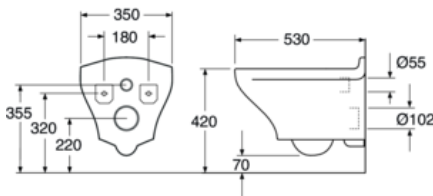

Art.nr.
GB1183300S5030

EAN
4065467166054

Informasjon om pakking

Lengde: 467 mm | Bredder: 433 mm | Høyde: 579 mm

Vekt: 26.85 kg

Antall i pakken: 1 st

Montering og vedlikehold

Vi anbefaler bruk av fagperson for installasjon. Designet for montering med våre Triomont armaturer. Montert på bolter mot vegg (boltene blir levert med Triomontarmatur). Boltfrespring fra ferdig vegg må være 30-50 mm. Se medfølgende installasjonsinstruksjoner. Rengjør porselenet ofte, så setter ikke smuss og kalk seg så lett fast. Hvis det vanlige rengjøringsmidlet ikke gir ønsket effekt, kan du bruke sitron- eller vinsyre fra apoteket. Kalkflekker fjerner du med vanlig husholdningseddik. Bruk aldri rengjøringsmidler med slipeeffekt. Det skader glasuren på sikt. Bruk heller ikke sterkt alkaliske, lutbaserte avløpsrensere, siden disse kan være skadelig for både porselenet og miljøet. For klosetter som skal stå på et sted uten oppvarming, bør sisternen tømmes. Hell ca. 4 dl frostvæske i vannlåsen. Bruk et miljøvennlig produkt.

Energimerking og sertifiseringer

Teknisk informasjon

- CO2e fotavtrykk: 58,28 kg

- Spyling – vannmengde: 4/2 Dobbelspyling 4/2 (L)
- Tilkoblingsdimensjon: c/c 155mm sitsfäste

Nr.	Produkt	NRF-nr.	Art.nr.
1a	Toalettsete Estetic 9M09 - SC/QR	6025464	9M09S101
1b	Toalettsete Estetic 9M09 - SC/QR	6025465	9M09S136
1c	Toalettsete Estetic 9M09 - SC/QR	6025472	9M09S1RW
1e	Toalettsete Estetic 9M09 - SC/QR	6025491	9M09S138
2a			GB92212261
2b	Rustfrie sisternefester	6025965	92213061
3			GB92238300
4	Demper	6025966	92213300
5	Buffer set		92213400