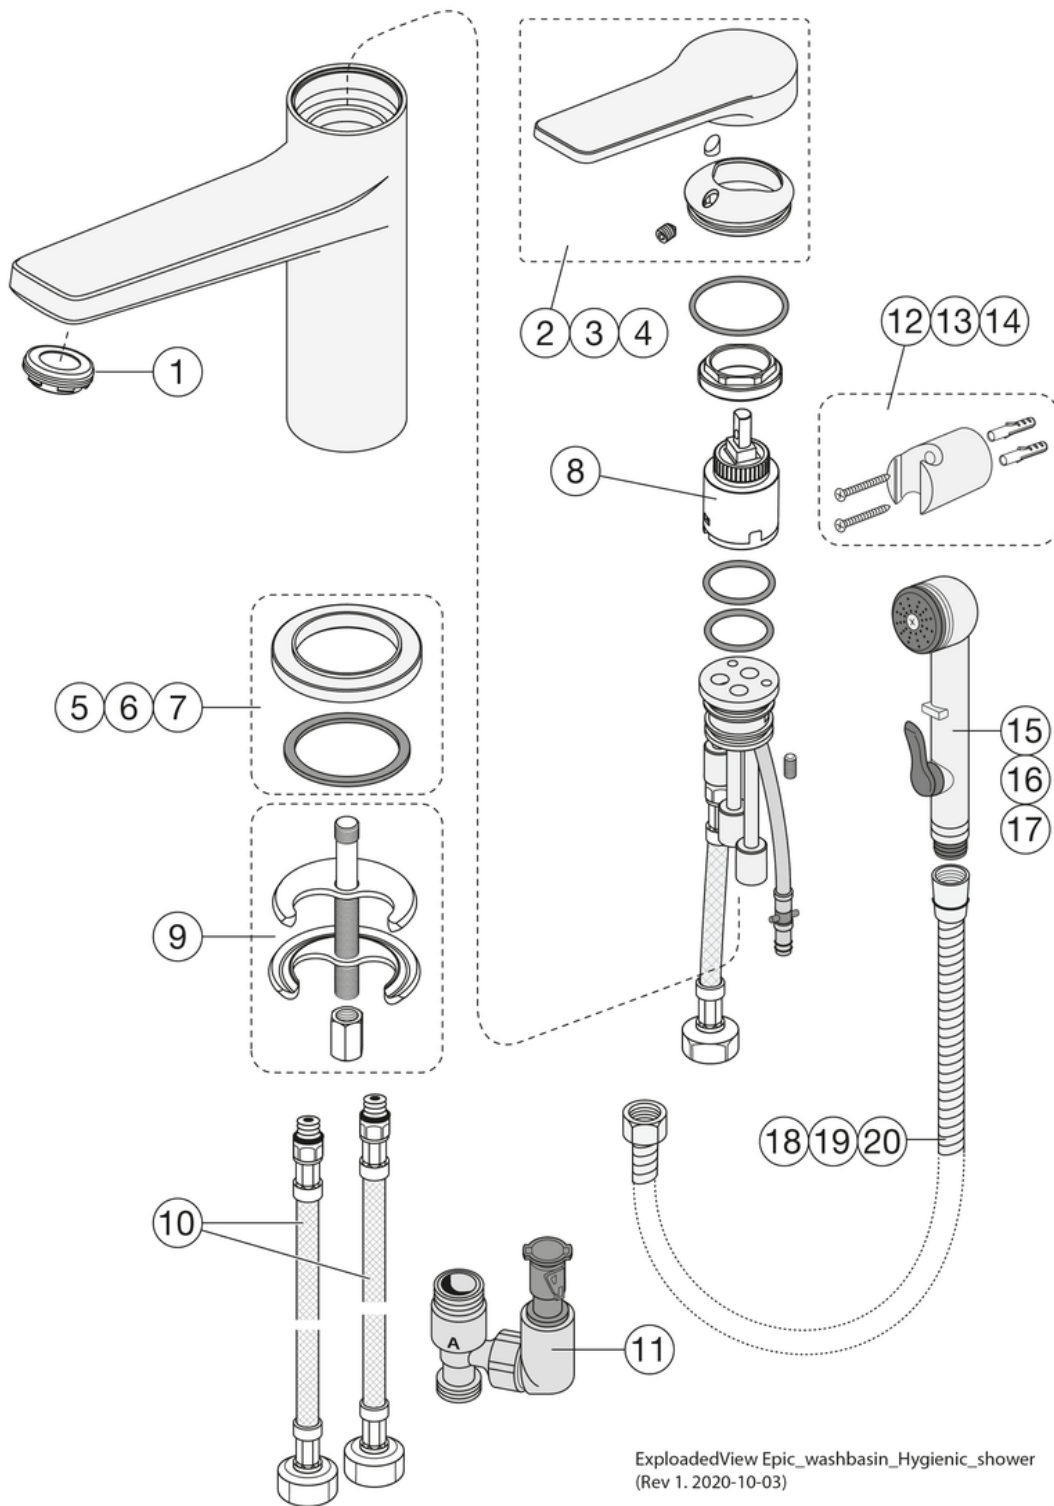

Livskvalitet sedan 1825

Tvättställsblandare Epic

Krom, med sidodusch

Produktegenskaper

ECO-FLOW

- Blandare i modern design
- Sidodusch inkl väggfäste underlättar rengöring och intimitetshygien
- Eco-flow för vatten- och energieffektivisering

Artikelnummer

RSK-nr.
8276422

Art-nr.
GB41219961

EAN
7393792233767

Förpackningsinformation

Längd: 65 mm | Bredd: 400 mm | Höjd: 200 mm

Vikt: 2 kg

Antal i förpackning: 1 st

Montering & Skötsel

Före installation måste ledningarna vara renspolade fram till blandaren. Blandaren ansluts med kallvattenledningen till höger och varmvattenledningen till vänster. Vattentryck: max 1000 kPa, min 50 kPa. Varmvattentemperatur max: 70°C, min 45°C. Vi ansvarar ej för fel som uppstått på grund av felaktig montering.

Energimärkning och certifieringar

ExplodedView Epic_washbasin_Hygienic_shower
(Rev 1. 2020-10-03)

Nr.	Produkt	RSK-nr.	Art-nr.
1	Strålsamlare,	8281454	GB41639333 01
2	Spak tvättställ Epic	8394092	GB41639770 01
3	Spak tvättställ Epic	8394093	GB41639770 24
4	Spak tvättställ Epic	8394094	GB41639770 53
5	Fotring Ø50 Epic	8394101	GB41639773 01
6	Fotring Ø50 Epic	8394102	GB41639773 24
7	Fotring Ø50 Epic	8394103	GB41639773 53
8	Paket Ø25	8394109	GB41639775 01
9	Monteringskit		GB41639627 01
10	SoftPex slang	8591979	GB41636629 01
11	Epic koppling		GB41639949 01
12	Hållare handdusch		GB41639947 01
13	Hållare handdusch		GB41639947 53
14	Hållare handdusch		GB41639947 24
15	Handdusch Epic krom		GB41639946 01
16	Handdusch Epic svart		GB41639946 53
17	Handdusch Epic mässing		GB41639946 24
18	Slang sidodusch Epic Krom		GB41639948 01
19	Slang sidodusch Epic Svart		GB41639948 53
20	Slang sidodusch Epic Mässing		GB41639948 24