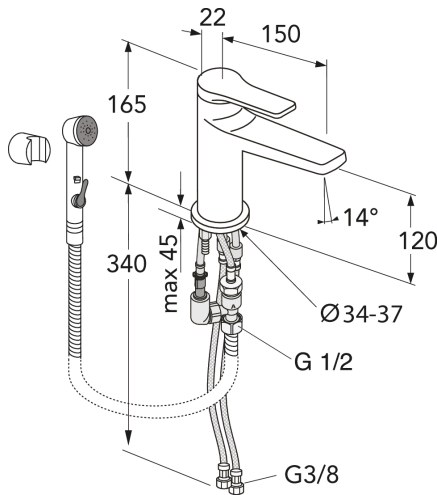

Artikelnummer

RSK-nr.
8276422

Art-nr.
GB41219961

EAN
7393792233767

Förpackningsinformation

Längd: 65 mm | Bredd: 400 mm | Höjd: 200 mm

Vikt: 2 kg

Antal i förpackning: 1 st

Montering & Skötsel

Före installation måste ledningarna vara renspolade fram till blandaren. Blandaren ansluts med kallvattenledningen till höger och varmvattenledningen till vänster. Vattentryck: max 1000 kPa, min 50 kPa. Varmvattentemperatur max: 70°C, min 45°C. Vi ansvarar ej för fel som uppstått på grund av felaktig montering.

Energimärkning och certifieringar

ExplodedView Epic_washbasin_Hygienic_shower
(Rev 1. 2020-10-03)

Nr.	Produkt	RSK-nr.	Art-nr.
1	Strålsamlare,	8281454	GB41639333 01
2	Spak tvättställ Epic	8394092	GB41639770 01
3	Spak tvättställ Epic	8394093	GB41639770 24
4	Spak tvättställ Epic	8394094	GB41639770 53
5	Fotring Ø50 Epic	8394101	GB41639773 01
6	Fotring Ø50 Epic	8394102	GB41639773 24
7	Fotring Ø50 Epic	8394103	GB41639773 53
8	Paket Ø25	8394109	GB41639775 01
9	Monteringskit		GB41639627 01
10	SoftPex slang	8591979	GB41636629 01
11	Epic koppling		GB41639949 01
12	Hållare handdusch		GB41639947 01
13	Hållare handdusch		GB41639947 53
14	Hållare handdusch		GB41639947 24
15	Handdusch Epic krom		GB41639946 01
16	Handdusch Epic svart		GB41639946 53
17	Handdusch Epic mässing		GB41639946 24
18	Slang sidodusch Epic Krom		GB41639948 01
19	Slang sidodusch Epic Svart		GB41639948 53
20	Slang sidodusch Epic Mässing		GB41639948 24