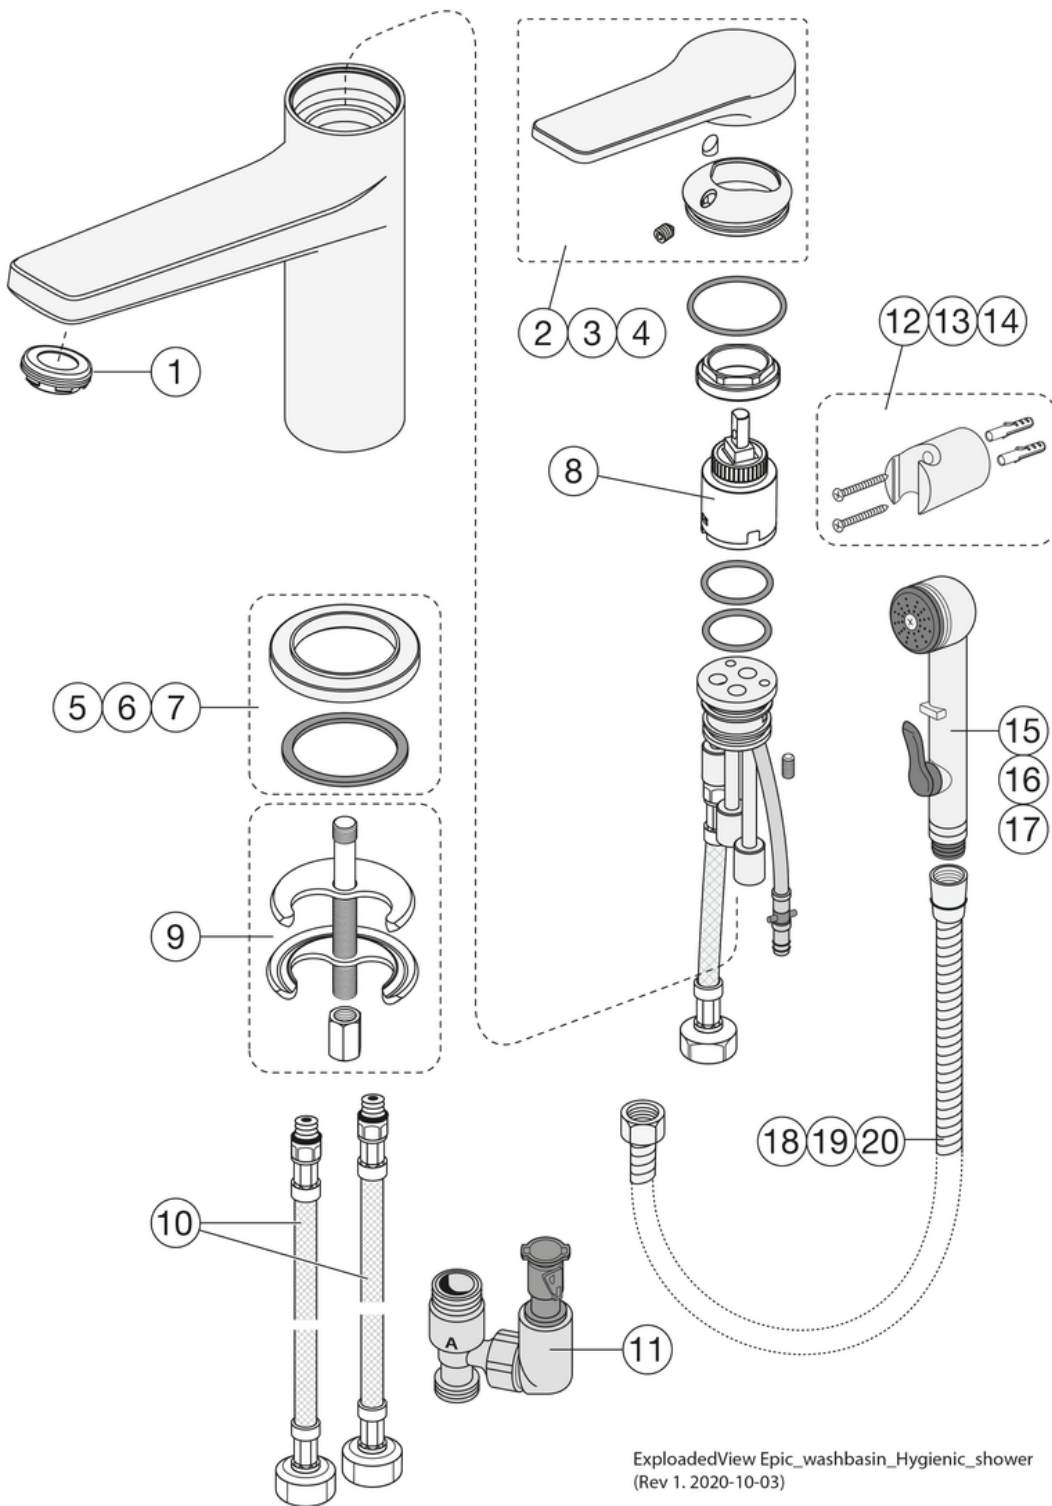

Quality of life since 1825

Håndvaskarmatur Epic

Med sidebruser og vægbeslag, forkromet

Produktegenskaber

ECO-FLOW

Artikel nummer

VVS-nr.
703974104

Art-nr.
GB41219961

EAN
7393792233767

Emballage

Længde: 65 mm | Bredde: 400 mm | Højde: 200 mm

Vægt: 2 kg

Antal i emballage: 1 st

Montering & Rengøring

Energimærkning og certificeringer

ExplodedView Epic_washbasin_Hygienic_shower
(Rev 1. 2020-10-03)

Nr.	Produkt	VVS-nr.	Art-nr.
1	Perlator,		GB41639333 01
2	Greb håndvask Epic		GB41639770 01
3	Greb håndvask Epic		GB41639770 24
4	Greb håndvask Epic		GB41639770 53
5	Sokkel Ø50 Epic		GB41639773 01
6	Sokkel Ø50 Epic		GB41639773 24
7	Sokkel Ø50 Epic		GB41639773 53
8	Kartouche Ø25		GB41639775 01
11			GB41639949 01
12			GB41639947 01
13			GB41639947 53
14			GB41639947 24
15			GB41639946 01
16			GB41639946 53
17			GB41639946 24
18			GB41639948 01
19			GB41639948 53
20			GB41639948 24