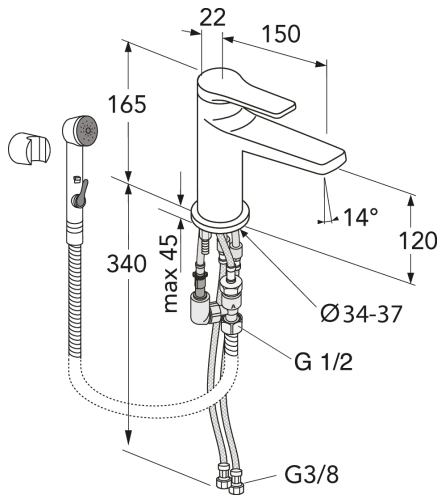

Quality of life since 1825

Håndvaskarmatur Epic

Med sidebruser og vægbeslag, forkromet

Produktegenskaber

ECO-FLOW

Artikel nummer

VVS-nr.
703974104

Art-nr.
GB41219961

EAN
7393792233767

Emballage

Længde: 65 mm | Bredde: 400 mm | Højde: 200 mm

Vægt: 2 kg

Antal i emballage: 1 st

Montering & Rengøring

Energimærkning og certificeringer

ExplodedView Epic_washbasin_Hygienic_shower
(Rev 1. 2020-10-03)

Nr.	Produkt	VVS-nr.	Art-nr.
1	Perlator,		GB41639333 01
2	Greb håndvask Epic		GB41639770 01
3	Greb håndvask Epic		GB41639770 24
4	Greb håndvask Epic		GB41639770 53
5	Sokkel Ø50 Epic		GB41639773 01
6	Sokkel Ø50 Epic		GB41639773 24
7	Sokkel Ø50 Epic		GB41639773 53
8	Kartouche Ø25		GB41639775 01
11			GB41639949 01
12			GB41639947 01
13			GB41639947 53
14			GB41639947 24
15			GB41639946 01
16			GB41639946 53
17			GB41639946 24
18			GB41639948 01
19			GB41639948 53
20			GB41639948 24