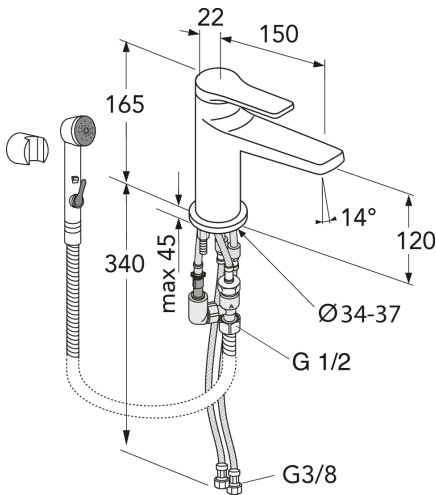

Quality of life since 1825

Praustuvo maišytuvas „Epic“

Su šoniniu purškikliu ir sieniniu laikikliu, chromas

Produkto savybės

EKO-SRAUTAS
(ECO-FLOW)

Prekės numeris

Art.nr.
GB41219961

EAN
7393792233767

Informācija par iepakojumu

Ilgis: 65 mm | Plotis: 400 mm | Aukštis: 200 mm

Svars: 2 kg

Numurs iepakojumā: 1 pc

Surinkimas ir priežiūra

Energijos klasės etiketė ir sertifikatai

ExplodedView Epic_washbasin_Hygienic_shower
(Rev 1. 2020-10-03)

Nr.	Produkto	Art.nr.
1	Aeratorius	GB41639333 01
2	Svirtis, Epic praustuvo maišytuvui	GB41639770 01
3	Svirtis, Epic praustuvo maišytuvui	GB41639770 24
4	Svirtis, Epic praustuvo maišytuvui	GB41639770 53
5	Žiedas Ø54, Epic	GB41639773 01
6	Žiedas Ø54, Epic	GB41639773 24
7	Žiedas Ø54, Epic	GB41639773 53
8	Kartridžas Ø25	GB41639775 01
9	Montavimo komplektas	GB41639627 01
10	„SoftPex“ žarna	GB41636629 01
11		GB41639949 01
12		GB41639947 01
13		GB41639947 53
14		GB41639947 24
15		GB41639946 01
16		GB41639946 53
17		GB41639946 24
18		GB41639948 01
19		GB41639948 53
20		GB41639948 24