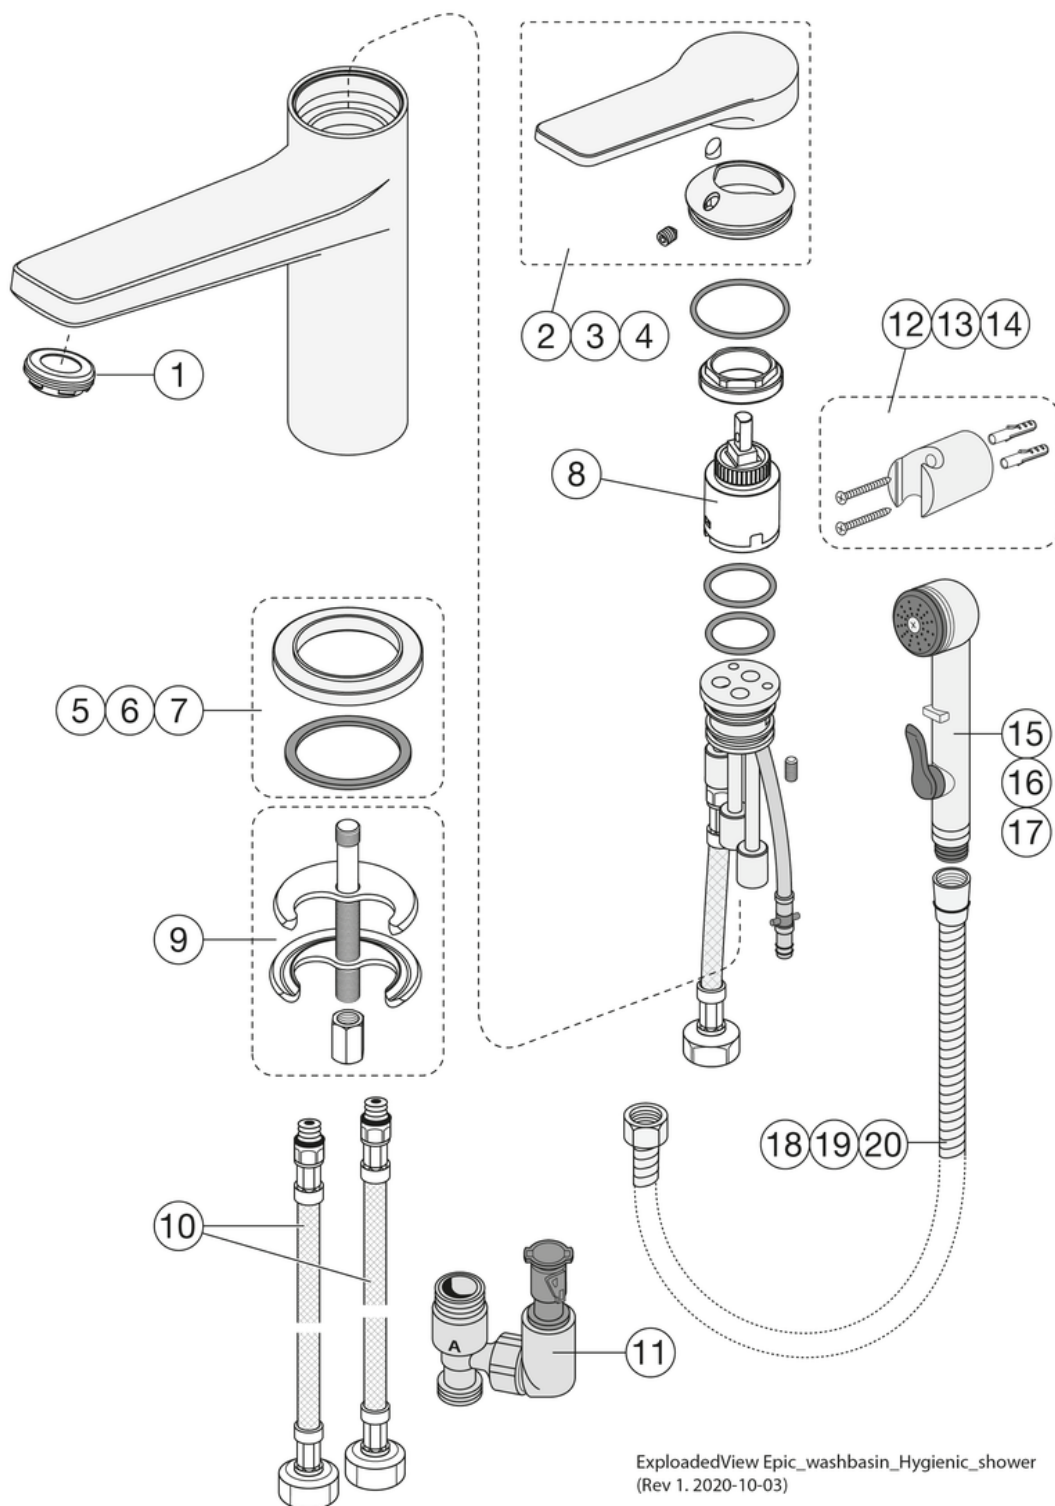

Quality of life since 1825

Praustuvo maišytuvas „Epic“

Su šoniniu purškikliu ir sieniniu laikikliu, chromas

Produkto savybės

EKO-SRAUTAS
(ECO-FLOW)

Prekės numeris

Art.nr.
GB41219961

EAN
7393792233767

Informācija par iepakojumu

Ilgis: 65 mm | Plotis: 400 mm | Aukštis: 200 mm

Svars: 2 kg

Numurs iepakojumā: 1 pc

Surinkimas ir priežiūra

Energijos klasės etiketė ir sertifikatai

ExplodedView Epic_washbasin_Hygienic_shower
(Rev 1. 2020-10-03)

Nr.	Produkto	Art.nr.
1	Aeratorius	GB41639333 01
2	Svirtis, Epic praustuvo maišytuvui	GB41639770 01
3	Svirtis, Epic praustuvo maišytuvui	GB41639770 24
4	Svirtis, Epic praustuvo maišytuvui	GB41639770 53
5	Žiedas Ø54, Epic	GB41639773 01
6	Žiedas Ø54, Epic	GB41639773 24
7	Žiedas Ø54, Epic	GB41639773 53
8	Kartridžas Ø25	GB41639775 01
9	Montavimo komplektas	GB41639627 01
10	„SoftPex“ žarna	GB41636629 01
11		GB41639949 01
12		GB41639947 01
13		GB41639947 53
14		GB41639947 24
15		GB41639946 01
16		GB41639946 53
17		GB41639946 24
18		GB41639948 01
19		GB41639948 53
20		GB41639948 24