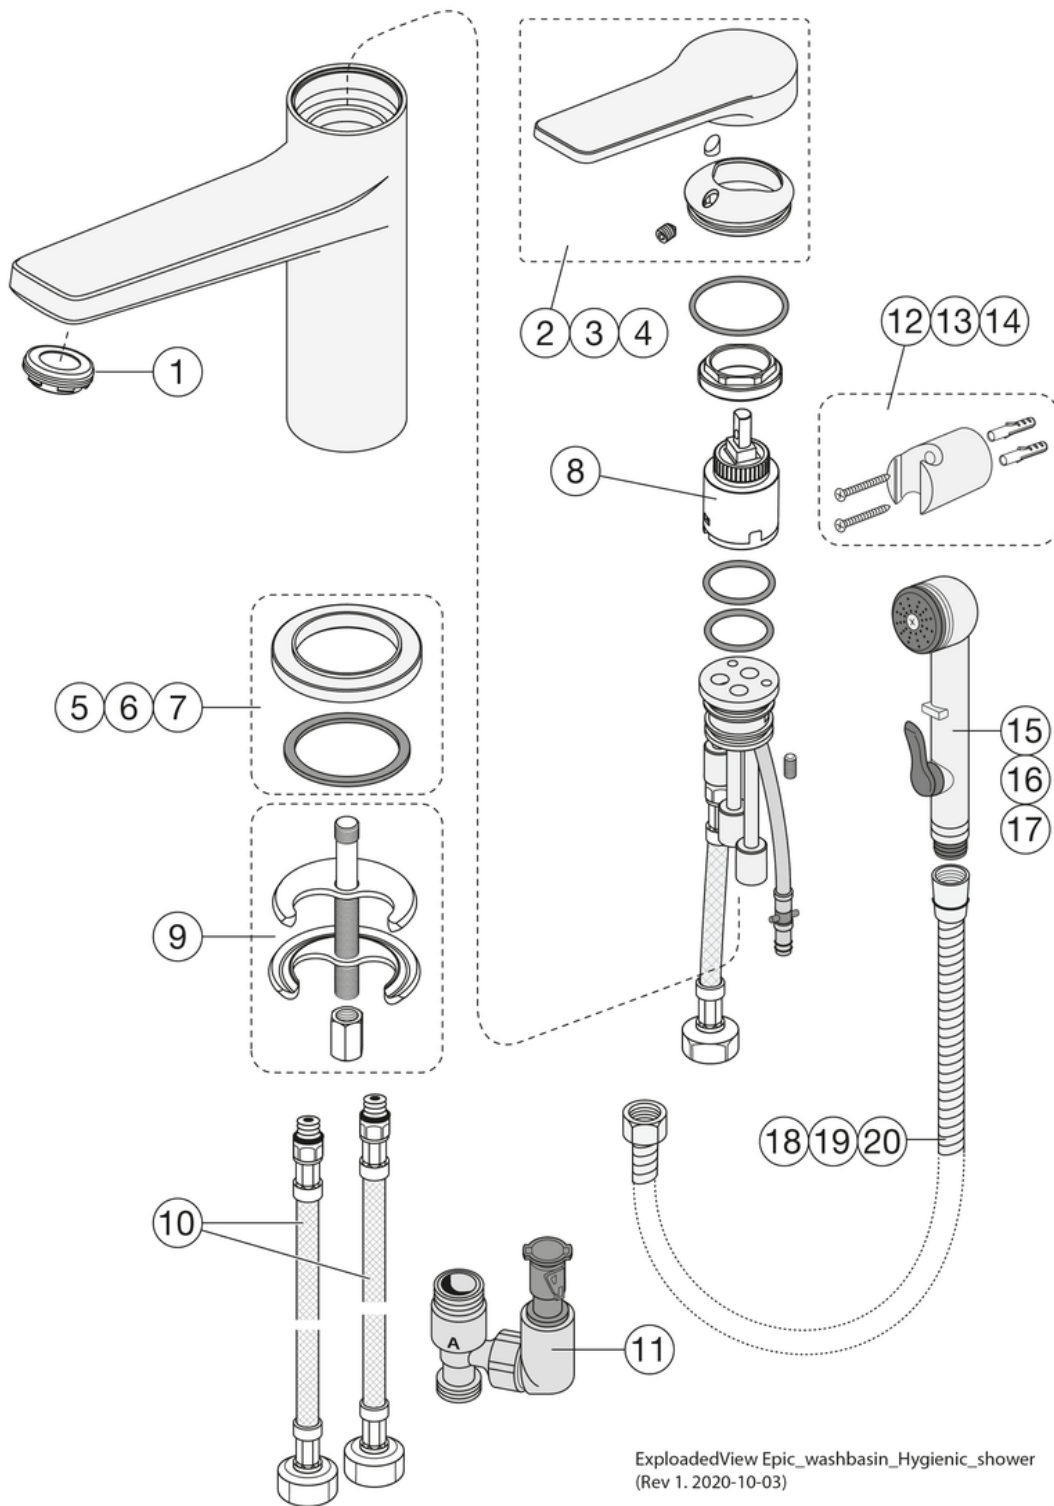

Artikelnummer

RSK-nr.
8276423

Art-nr.
GB41219961 24

EAN
7393792233774

Förpackningsinformation

Längd: 65 mm | Bredd: 400 mm | Höjd: 200 mm

Vikt: 2 kg

Antal i förpackning: 1 st

Montering & Skötsel

Före installation måste ledningarna vara renspolade fram till blandaren. Blandaren ansluts med kallvattenledningen till höger och varmvattenledningen till vänster. Vattentryck: max 1000 kPa, min 50 kPa. Varmvattentemperatur max: 70°C, min 45°C. Vi ansvarar ej för fel som uppstått på grund av felaktig montering.

Energimärkning och certifieringar

ExplodedView Epic_washbasin_Hygienic_shower
(Rev 1. 2020-10-03)

Nr.	Produkt	RSK-nr.	Art-nr.
1	Strålsamlare,	8281454	GB41639333 01
2	Spak tvättställ Epic	8394092	GB41639770 01
3	Spak tvättställ Epic	8394093	GB41639770 24
4	Spak tvättställ Epic	8394094	GB41639770 53
5	Fotring Ø50 Epic	8394101	GB41639773 01
6	Fotring Ø50 Epic	8394102	GB41639773 24
7	Fotring Ø50 Epic	8394103	GB41639773 53
8	Paket Ø25	8394109	GB41639775 01
9	Monteringskit		GB41639627 01
10	SoftPex slang	8591979	GB41636629 01
11	Epic koppling		GB41639949 01
12	Hållare handdusch		GB41639947 01
13	Hållare handdusch		GB41639947 53
14	Hållare handdusch		GB41639947 24
15	Handdusch Epic krom		GB41639946 01
16	Handdusch Epic svart		GB41639946 53
17	Handdusch Epic mässing		GB41639946 24
18	Slang sidodusch Epic Krom		GB41639948 01
19	Slang sidodusch Epic Svart		GB41639948 53
20	Slang sidodusch Epic Mässing		GB41639948 24