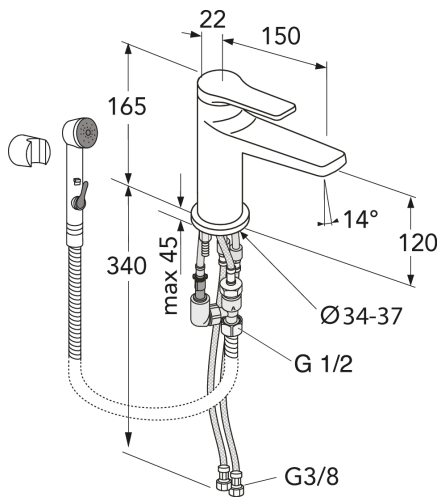

Artikelnummer

RSK-nr.
8276423

Art-nr.
GB41219961 24

EAN
7393792233774

Förpackningsinformation

Längd: 65 mm | Bredd: 400 mm | Höjd: 200 mm

Vikt: 2 kg

Antal i förpackning: 1 st

Montering & Skötsel

Före installation måste ledningarna vara renspolade fram till blandaren. Blandaren ansluts med kallvattenledningen till höger och varmvattenledningen till vänster. Vattentryck: max 1000 kPa, min 50 kPa. Varmvattentemperatur max: 70°C, min 45°C. Vi ansvarar ej för fel som uppstått på grund av felaktig montering.

Energimärkning och certifieringar

ExplodedView Epic_washbasin_Hygienic_shower
(Rev 1. 2020-10-03)

Nr.	Produkt	RSK-nr.	Art-nr.
1	Strålsamlare,	8281454	GB41639333 01
2	Spak tvättställ Epic	8394092	GB41639770 01
3	Spak tvättställ Epic	8394093	GB41639770 24
4	Spak tvättställ Epic	8394094	GB41639770 53
5	Fotring Ø50 Epic	8394101	GB41639773 01
6	Fotring Ø50 Epic	8394102	GB41639773 24
7	Fotring Ø50 Epic	8394103	GB41639773 53
8	Paket Ø25	8394109	GB41639775 01
9	Monteringskit		GB41639627 01
10	SoftPex slang	8591979	GB41636629 01
11	Epic koppling		GB41639949 01
12	Hållare handdusch		GB41639947 01
13	Hållare handdusch		GB41639947 53
14	Hållare handdusch		GB41639947 24
15	Handdusch Epic krom		GB41639946 01
16	Handdusch Epic svart		GB41639946 53
17	Handdusch Epic mässing		GB41639946 24
18	Slang sidodusch Epic Krom		GB41639948 01
19	Slang sidodusch Epic Svart		GB41639948 53
20	Slang sidodusch Epic Mässing		GB41639948 24