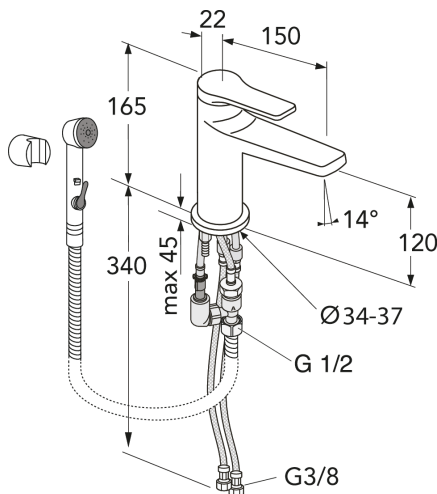

Artikelnummer

RSK-nr.
8276424

Art-nr.
GB41219961 53

EAN
7393792233781

Förpackningsinformation

Längd: 65 mm | Bredd: 400 mm | Höjd: 200 mm

Vikt: 2 kg

Antal i förpackning: 1 st

Montering & Skötsel

Före installation måste ledningarna vara renspolade fram till blandaren. Blandaren ansluts med kallvattenledningen till höger och varmvattenledningen till vänster. Vattentryck: max 1000 kPa, min 50 kPa. Varmvattentemperatur max: 70°C, min 45°C. Vi ansvarar ej för fel som uppstått på grund av felaktig montering.

Energimärkning och certifieringar

ExplodedView Epic_washbasin_Hygienic_shower
(Rev 1. 2020-10-03)

Nr.	Produkt	RSK-nr.	Art-nr.
1	Strålsamlare,	8281454	GB41639333 01
2	Spak tvättställ Epic	8394092	GB41639770 01
3	Spak tvättställ Epic	8394093	GB41639770 24
4	Spak tvättställ Epic	8394094	GB41639770 53
5	Fotring Ø50 Epic	8394101	GB41639773 01
6	Fotring Ø50 Epic	8394102	GB41639773 24
7	Fotring Ø50 Epic	8394103	GB41639773 53
8	Paket Ø25	8394109	GB41639775 01
9	Monteringskit		GB41639627 01
10	SoftPex slang	8591979	GB41636629 01
11	Epic koppling		GB41639949 01
12	Hållare handdusch		GB41639947 01
13	Hållare handdusch		GB41639947 53
14	Hållare handdusch		GB41639947 24
15	Handdusch Epic krom		GB41639946 01
16	Handdusch Epic svart		GB41639946 53
17	Handdusch Epic mässing		GB41639946 24
18	Slang sidodusch Epic Krom		GB41639948 01
19	Slang sidodusch Epic Svart		GB41639948 53
20	Slang sidodusch Epic Mässing		GB41639948 24