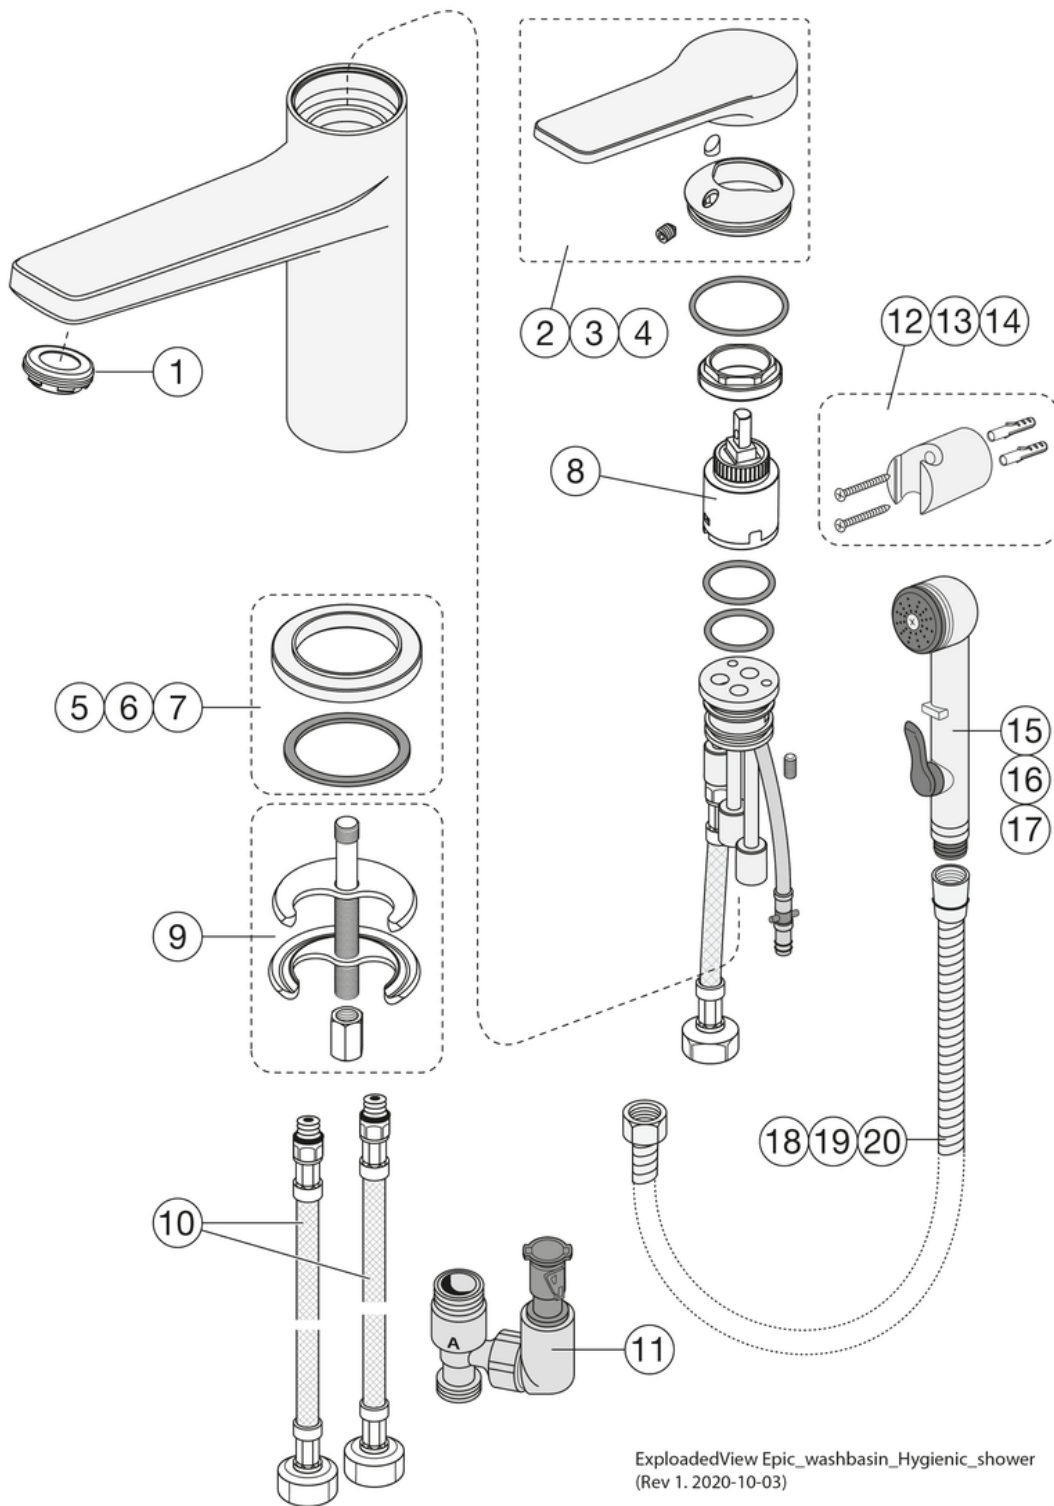

Livskvalitet sedan 1825

Tvättställsblandare Epic

Matt svart, med sidodusch

Produktegenskaper

ECO-FLOW

- Blandare i modern design
- Sidodusch inkl väggfäste underlättar rengöring och intimitetshygien
- Eco-flow för vatten- och energieffektivisering

Artikelnummer

RSK-nr.
8276424

Art-nr.
GB41219961 53

EAN
7393792233781

Förpackningsinformation

Längd: 65 mm | Bredd: 400 mm | Höjd: 200 mm

Vikt: 2 kg

Antal i förpackning: 1 st

Montering & Skötsel

Före installation måste ledningarna vara renspolade fram till blandaren. Blandaren ansluts med kallvattenledningen till höger och varmvattenledningen till vänster. Vattentryck: max 1000 kPa, min 50 kPa. Varmvattentemperatur max: 70°C, min 45°C. Vi ansvarar ej för fel som uppstått på grund av felaktig montering.

Energimärkning och certifieringar

ExplodedView Epic_washbasin_Hygienic_shower
(Rev 1. 2020-10-03)

Nr.	Produkt	RSK-nr.	Art-nr.
1	Strålsamlare,	8281454	GB41639333 01
2	Spak tvättställ Epic	8394092	GB41639770 01
3	Spak tvättställ Epic	8394093	GB41639770 24
4	Spak tvättställ Epic	8394094	GB41639770 53
5	Fotring Ø50 Epic	8394101	GB41639773 01
6	Fotring Ø50 Epic	8394102	GB41639773 24
7	Fotring Ø50 Epic	8394103	GB41639773 53
8	Paket Ø25	8394109	GB41639775 01
9	Monteringskit		GB41639627 01
10	SoftPex slang	8591979	GB41636629 01
11	Epic koppling		GB41639949 01
12	Hållare handdusch		GB41639947 01
13	Hållare handdusch		GB41639947 53
14	Hållare handdusch		GB41639947 24
15	Handdusch Epic krom		GB41639946 01
16	Handdusch Epic svart		GB41639946 53
17	Handdusch Epic mässing		GB41639946 24
18	Slang sidodusch Epic Krom		GB41639948 01
19	Slang sidodusch Epic Svart		GB41639948 53
20	Slang sidodusch Epic Mässing		GB41639948 24