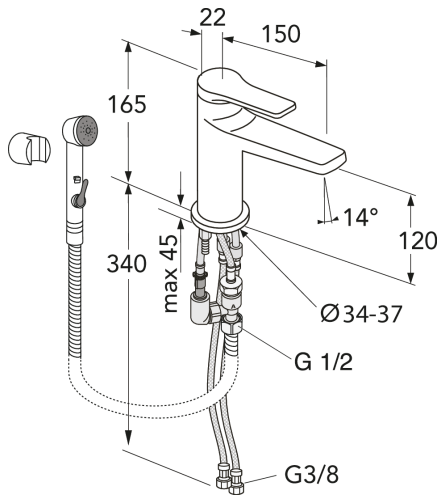

Informācija par iepakojumu

Ilgis: 65 mm | Plotis: 400 mm | Aukštis: 200 mm

Svars: 2 kg

Numurs iepakojumā: 1 pc

Surinkimas ir priežiūra

Energijos klasės etiketė ir sertifikatai

Rezerves daļas

ExplodedView Epic_washbasin_Hygienic_shower
(Rev 1. 2020-10-03)

Nr.	Produkto	Art.nr.
1	Aeratorius	GB41639333 01
2	Svirtis, Epic praustuvo maišytuvui	GB41639770 01
3	Svirtis, Epic praustuvo maišytuvui	GB41639770 24
4	Svirtis, Epic praustuvo maišytuvui	GB41639770 53
5	Žiedas Ø54, Epic	GB41639773 01
6	Žiedas Ø54, Epic	GB41639773 24
7	Žiedas Ø54, Epic	GB41639773 53
8	Kartridžas Ø25	GB41639775 01
9	Montavimo komplektas	GB41639627 01
10	„SoftPex“ žarna	GB41636629 01
11		GB41639949 01
12		GB41639947 01
13		GB41639947 53
14		GB41639947 24
15		GB41639946 01
16		GB41639946 53
17		GB41639946 24
18		GB41639948 01
19		GB41639948 53
20		GB41639948 24