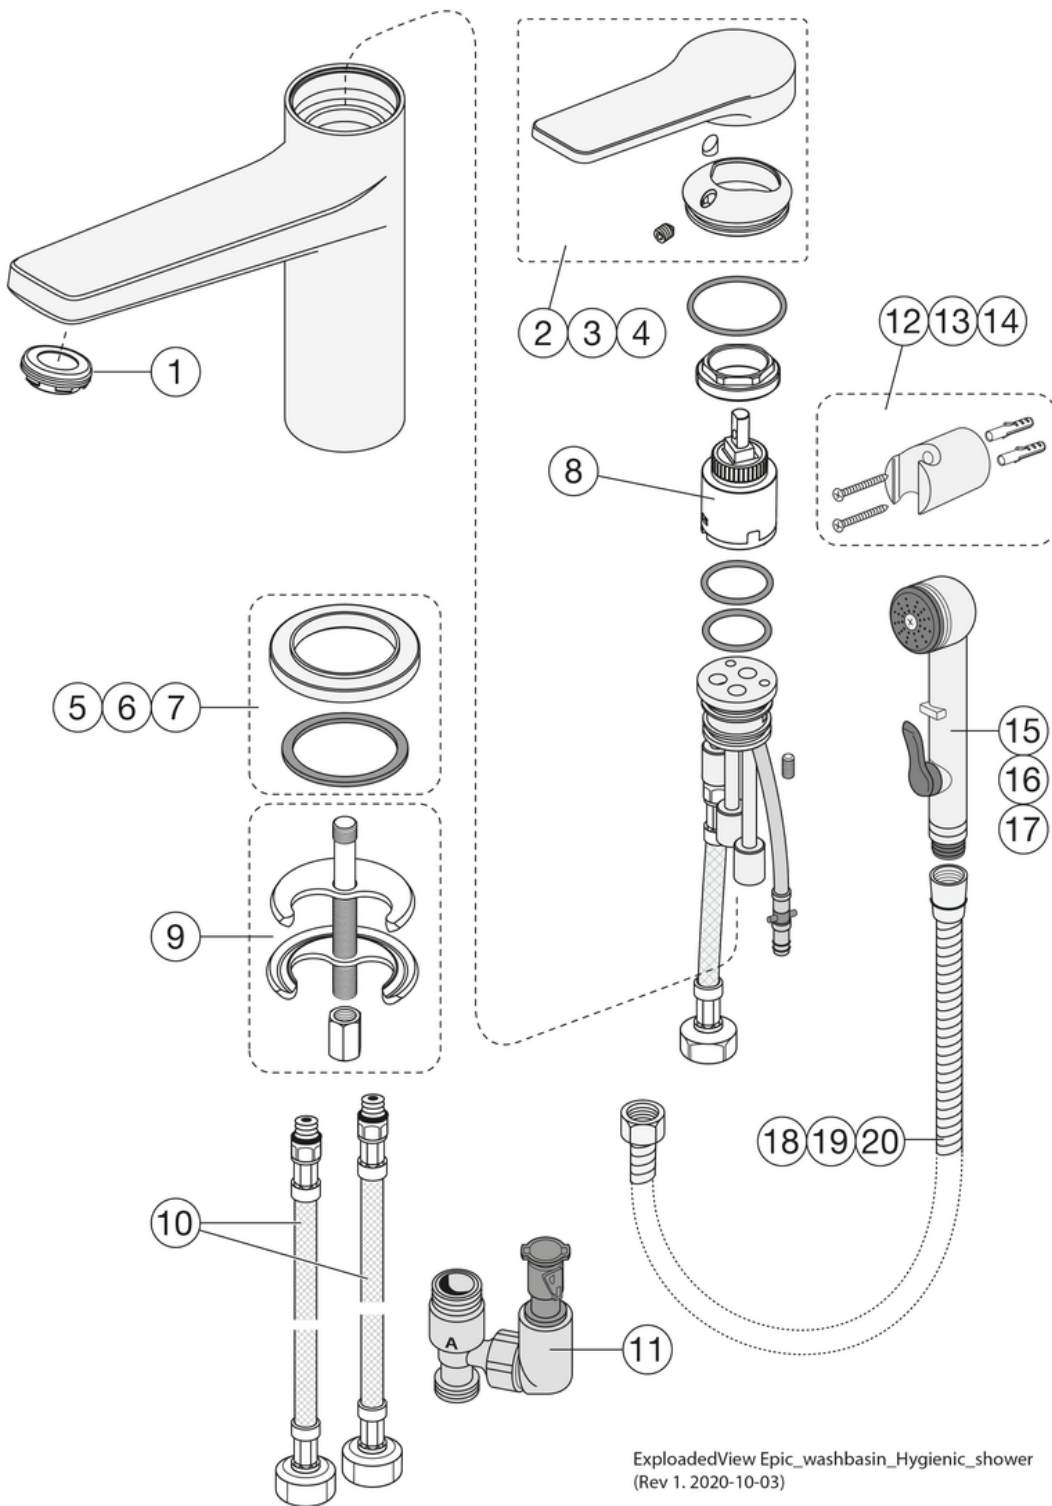

Quality of life since 1825

Praustuvo maišytuvas „Epic“

Su šoniniu purškikliu ir sieniniu laikikliu, juodas
matinis

Produkto savybės

EKO-SRAUTAS
(ECO-FLOW)

Prekės numeris

Art.nr.
GB41219961 53

EAN
7393792233781

Informācija par iepakojumu

Ilgis: 65 mm | Plotis: 400 mm | Aukštis: 200 mm

Svars: 2 kg

Numurs iepakojumā: 1 pc

Surinkimas ir priežiūra

Energijos klasės etiketė ir sertifikatai

Rezerves daļas

ExplodedView Epic_washbasin_Hygienic_shower
(Rev 1. 2020-10-03)

Nr.	Produkto	Art.nr.
1	Aeratorius	GB41639333 01
2	Svirtis, Epic praustuvo maišytuvui	GB41639770 01
3	Svirtis, Epic praustuvo maišytuvui	GB41639770 24
4	Svirtis, Epic praustuvo maišytuvui	GB41639770 53
5	Žiedas Ø54, Epic	GB41639773 01
6	Žiedas Ø54, Epic	GB41639773 24
7	Žiedas Ø54, Epic	GB41639773 53
8	Kartridžas Ø25	GB41639775 01
9	Montavimo komplektas	GB41639627 01
10	„SoftPex“ žarna	GB41636629 01
11		GB41639949 01
12		GB41639947 01
13		GB41639947 53
14		GB41639947 24
15		GB41639946 01
16		GB41639946 53
17		GB41639946 24
18		GB41639948 01
19		GB41639948 53
20		GB41639948 24