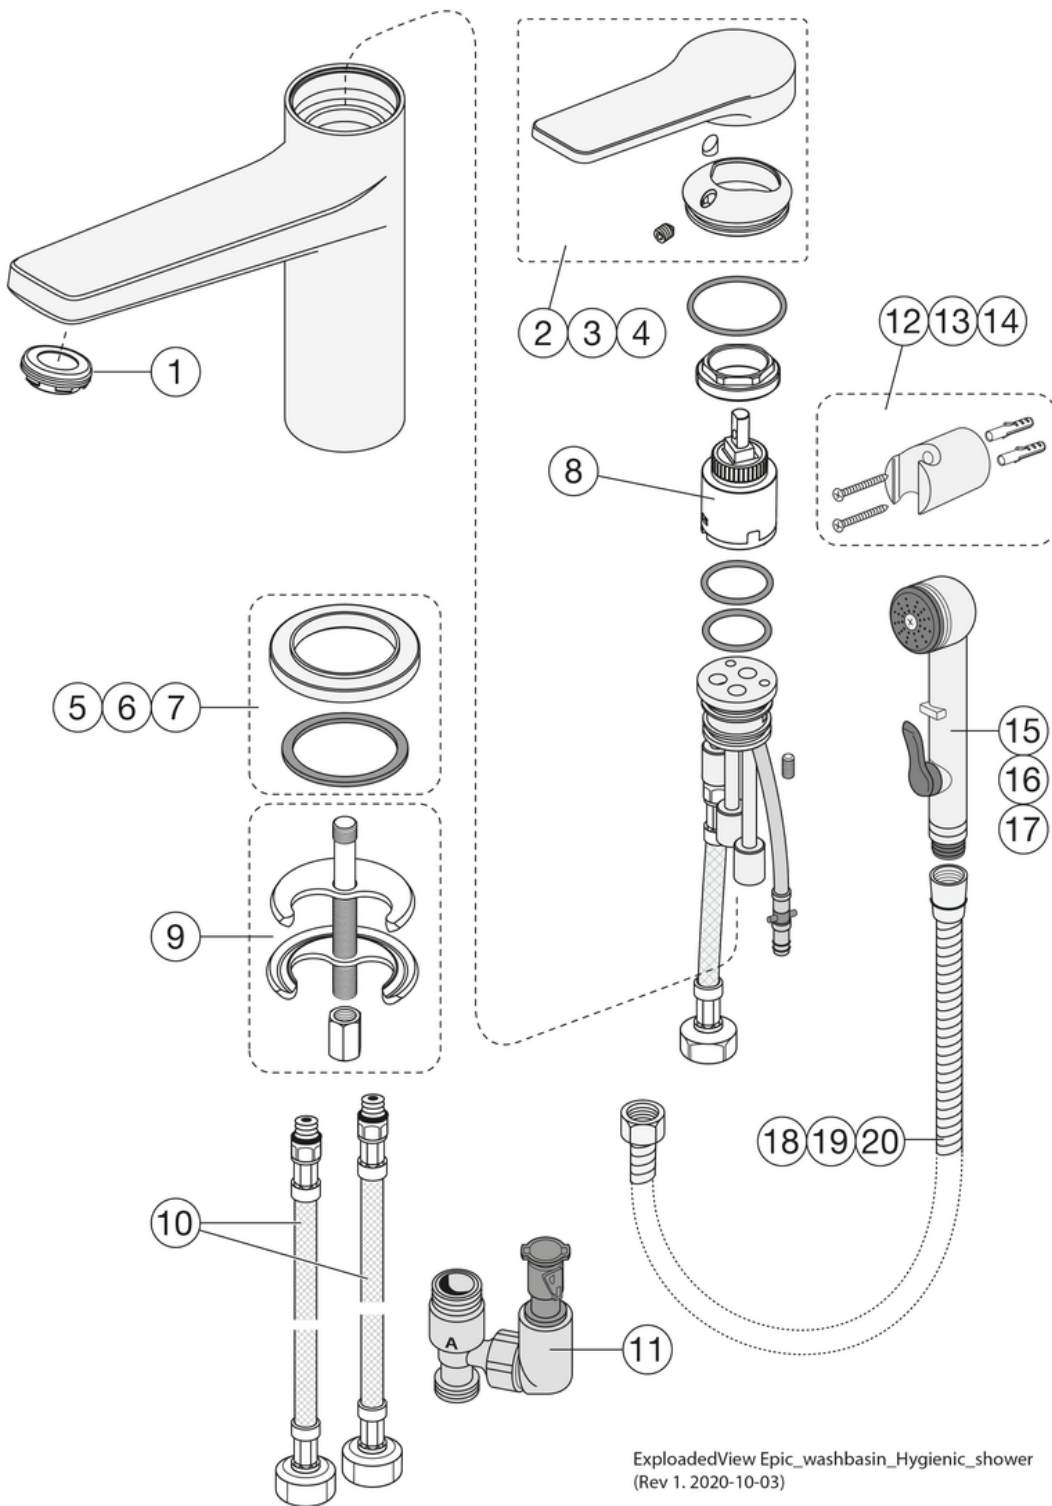

Livskvalitet siden 1825

Servantkran Epic

Med sidedusj og veggbrakett, matt sort

Produktets funksjoner

ECO-FLOW

- Servantkran i moderne design
- Sidedusj inkl. veggfeste forenkler rengjøring og intimhygiene
- Eco-flow - miljøstrøm - effektiv bruk av vann og energi

Artikkelnummer

Art.nr.
GB41219961 53

EAN
7393792233781

Informasjon om pakking

Lengde: 65 mm | Bredde: 400 mm | Høyde: 200 mm

Vekt: 2 kg

Antall i pakken: 1 st

Montering og vedlikehold

Energimerking og sertifiseringer

ExplodedView Epic_washbasin_Hygienic_shower
(Rev 1. 2020-10-03)

Nr.	Produkt	Art.nr.
1	Strålesamler,	GB41639333 01
2	Spak for Epic servantkran	GB41639770 01
3	Spak for Epic servantkran	GB41639770 24
4	Spak for Epic servantkran	GB41639770 53
5	Sokkel Ø50 Epic	GB41639773 01
6	Sokkel Ø50 Epic	GB41639773 24
7	Sokkel Ø50 Epic	GB41639773 53
8	Patron Ø25	GB41639775 01
9	Monteringssett	GB41639627 01
10	SoftPex-slange	GB41636629 01
11		GB41639949 01
12		GB41639947 01
13		GB41639947 53
14		GB41639947 24
15		GB41639946 01
16		GB41639946 53
17		GB41639946 24
18		GB41639948 01
19		GB41639948 53
20		GB41639948 24