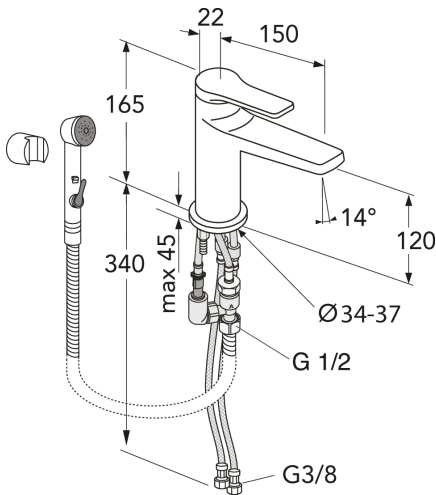

Artikkelnummer

Art.nr.
GB41219961 53

EAN
7393792233781

Informasjon om pakking

Lengde: 65 mm | Bredde: 400 mm | Høyde: 200 mm

Vekt: 2 kg

Antall i pakken: 1 st

Montering og vedlikehold

Energimerking og sertifiseringer

ExplodedView Epic_washbasin_Hygienic_shower
(Rev 1. 2020-10-03)

Nr.	Produkt	Art.nr.
1	Strålesamler,	GB41639333 01
2	Spak for Epic servantkran	GB41639770 01
3	Spak for Epic servantkran	GB41639770 24
4	Spak for Epic servantkran	GB41639770 53
5	Sokkel Ø50 Epic	GB41639773 01
6	Sokkel Ø50 Epic	GB41639773 24
7	Sokkel Ø50 Epic	GB41639773 53
8	Patron Ø25	GB41639775 01
9	Monteringssett	GB41639627 01
10	SoftPex-slange	GB41636629 01
11		GB41639949 01
12		GB41639947 01
13		GB41639947 53
14		GB41639947 24
15		GB41639946 01
16		GB41639946 53
17		GB41639946 24
18		GB41639948 01
19		GB41639948 53
20		GB41639948 24