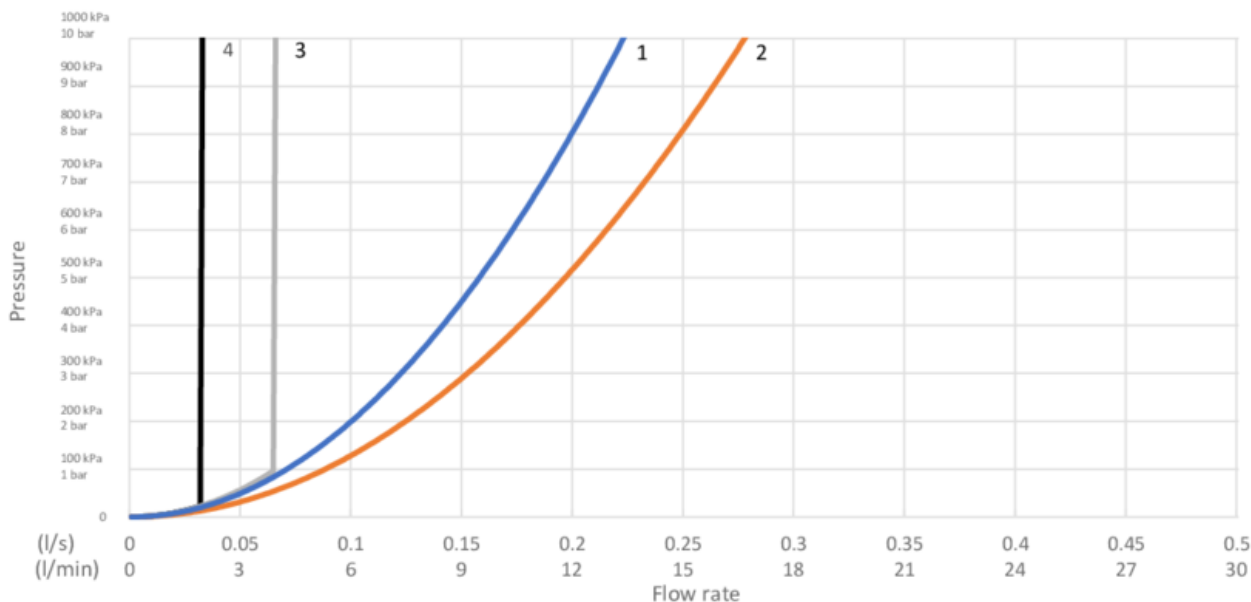

Energimærkning og certificeringer

Teknisk information

- Max. tap capacity (at 300 kPa): 0,122 l/s
- Pressure loss with flow (0,2 l/s) 811 kPa

GUSTAVSBERG/

FLOW CHART/

Kitchen mixer Nordic 3

- 1. Max flow
- 2. Dishwasher shut off
- 3. Optional aerator GB41638662 10
- 4. Optional aerator GB41638663 10

1. Max flow

- Flowrate at 300 kPa:	0,122 l/s
- Pressure at flow 0,1 l/s:	203 kPa
- Pressure at flow 0,2 l/s:	811 kPa
- Pressure at flow 0,33 l/s:	N/A

Rev, 1, 2021-04-13 Gustavsberg Labb

Villeroy & Boch Gustavsberg AB / Box 400, 134 29 Gustavsberg / Phone +46 (0)8-570 391 00 / www.gustavsberg.com / info@gustavsberg.com