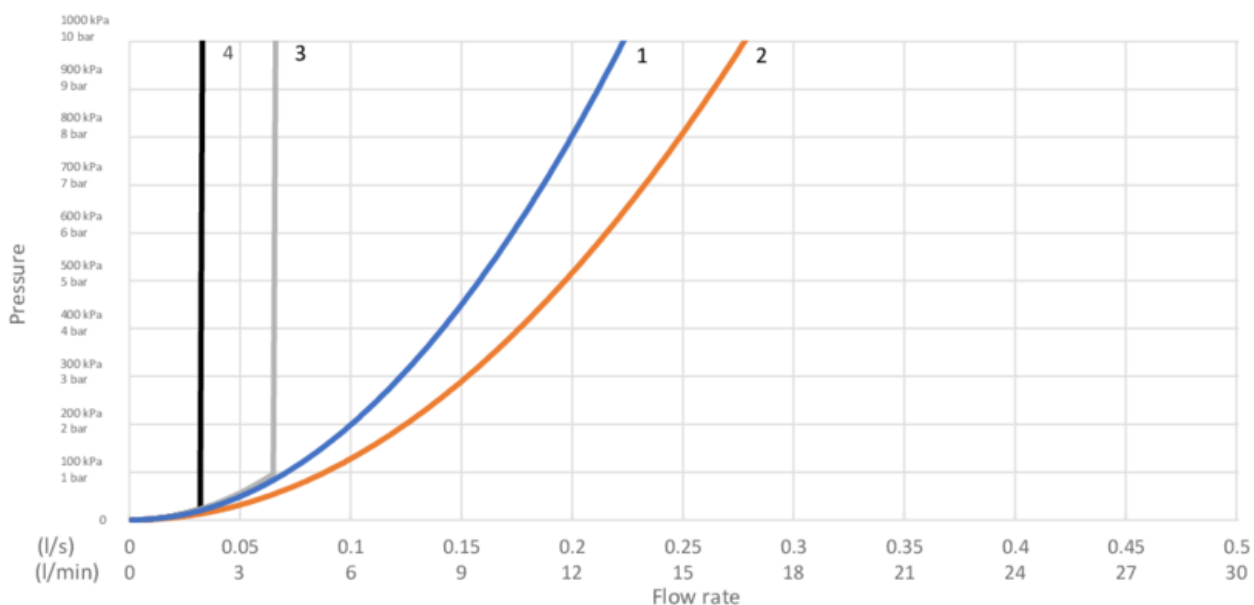

Denne produkt är anpassad till
Branschregler Söker Vatteninstallation
2021:1. Leverantören garanterar
produktens funktion om branschreglerna
och monteringsanvisningarna följs.

Teknisk informasjon

- Max. tap capacity (at 300 kPa): 0,122 l/s
- Pressure loss with flow (0,2 l/s) 811 kPa

GUSTAVSBERG/

FLOW CHART/

Kitchen mixer Nordic 3

- 1. Max flow
- 2. Dishwasher shut off
- 3. Optional aerator GB41638662 10
- 4. Optional aerator GB41638663 10

1. Max flow

- Flowrate at 300 kPa:	0,122 l/s
- Pressure at flow 0,1 l/s:	203 kPa
- Pressure at flow 0,2 l/s:	811 kPa
- Pressure at flow 0,33 l/s:	N/A