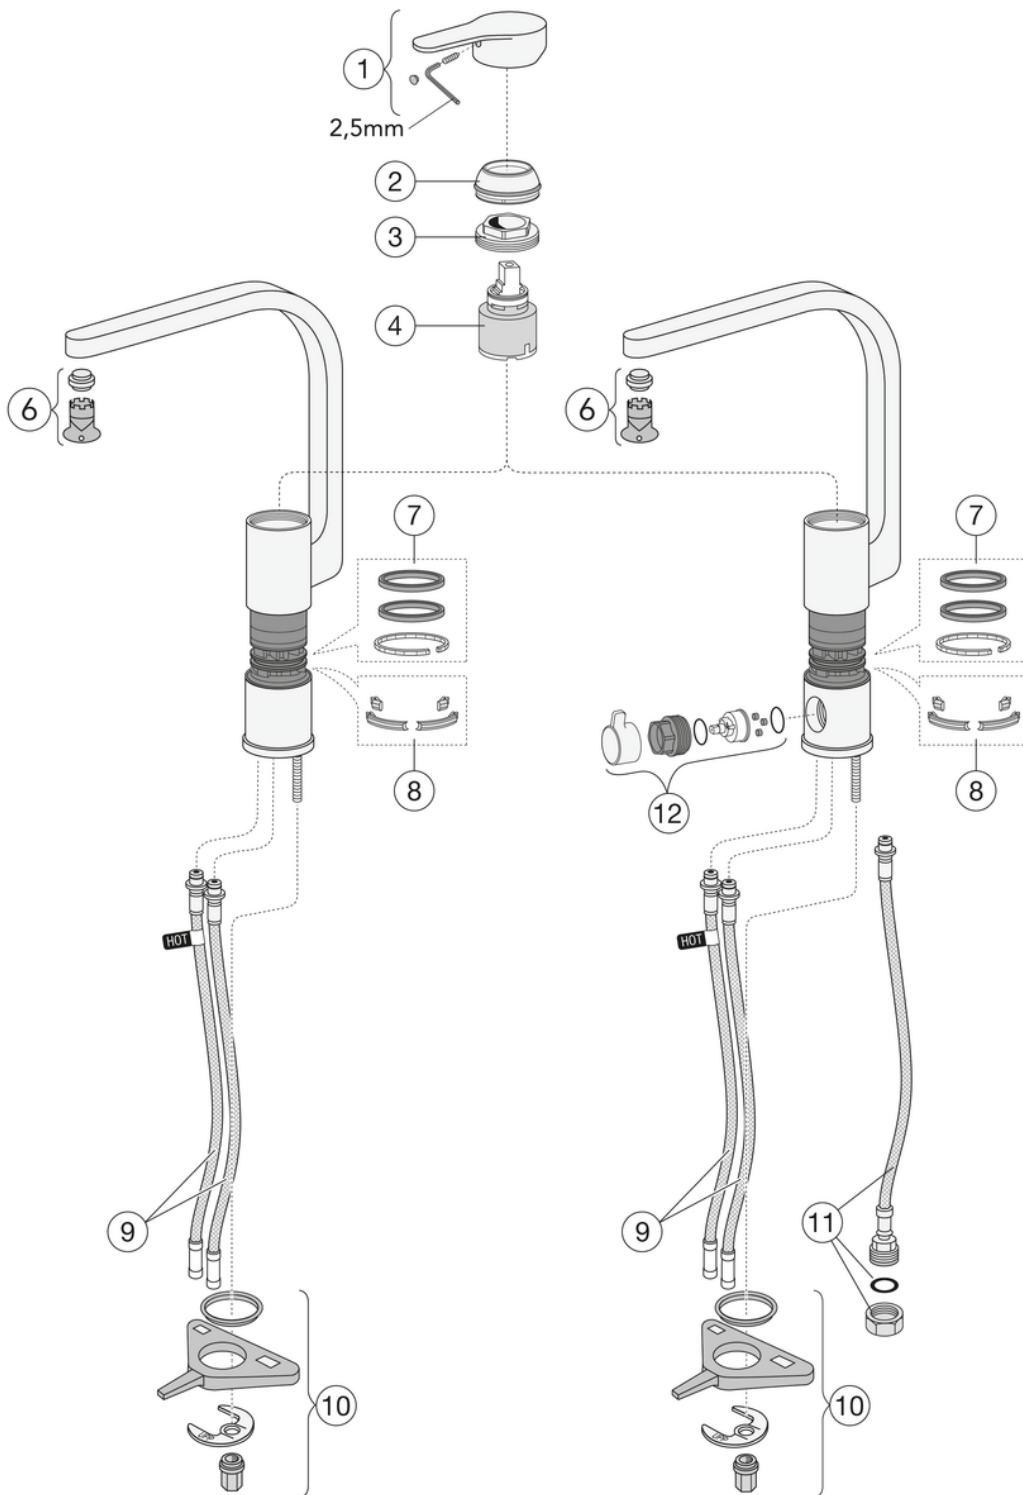

Artikelnummer

| | | |
|---------|------------|---------------|
| RSK-nr. | Art-nr. | EAN |
| 8311510 | GB41203496 | 7393792235761 |

Förpackningsinformation

Längd: 445 mm | Bredd: 275 mm | Höjd: 75 mm

Vikt: 2.38 kg

Antal i förpackning: 1 st

Montering & Skötsel

Före installation måste ledningarna vara renspolade fram till blandaren. Blandaren ansluts med kallvattenledningen till höger och varmvattenledningen till vänster. Vattentryck: max 1000 kPa, min 50 kPa. Varmvattentemperatur max: 70°C, min 45°C. Vi ansvarar ej för fel som uppstått på grund av felaktig montering.

Energimärkning och certifieringar

Teknisk information

- Max. tap capacity (at 300 kPa): 0,122 l/s
- Pressure loss with flow (0,2 l/s) 811 kPa

Reservdelar

ExplodedView Nordic_3_kitchen
(Rev 2. 2021-12-07)

| Nr. | Produkt | RSK-nr. | Art-nr. |
|-----|----------------------------------|---------|---------------|
| 1 | Spak Nordic ³ (2019-) | 8437047 | GB41639619 01 |
| 2 | Täckhylsa | | GB41650253 01 |
| 3 | Mutter plattform 3 | | GB41639591 01 |
| 4 | Kerampaket | 8613111 | GB41637393 |
| 6 | Strålsamlare | 8242223 | GB41638549 01 |
| 7 | X-ring, glidring kit | | GB41639970 01 |
| 8 | Slagbegränsningsats | | GB41639589 01 |
| 10 | SoftPex slang | 8591912 | GB41637161 02 |
| 12 | Diskmaskinavstängning | 8394048 | GB41639547 01 |

GUSTAVSBERG/

FLOW CHART/

Kitchen mixer Nordic 3

- 1. Max flow
- 2. Dishwasher shut off
- 3. Optional aerator GB41638662 10

- 4. Optional aerator GB41638663 10

1. Max flow

| | |
|------------------------------|-----------|
| - Flowrate at 300 kPa: | 0,122 l/s |
| - Pressure at flow 0,1 l/s: | 203 kPa |
| - Pressure at flow 0,2 l/s: | 811 kPa |
| - Pressure at flow 0,33 l/s: | N/A |